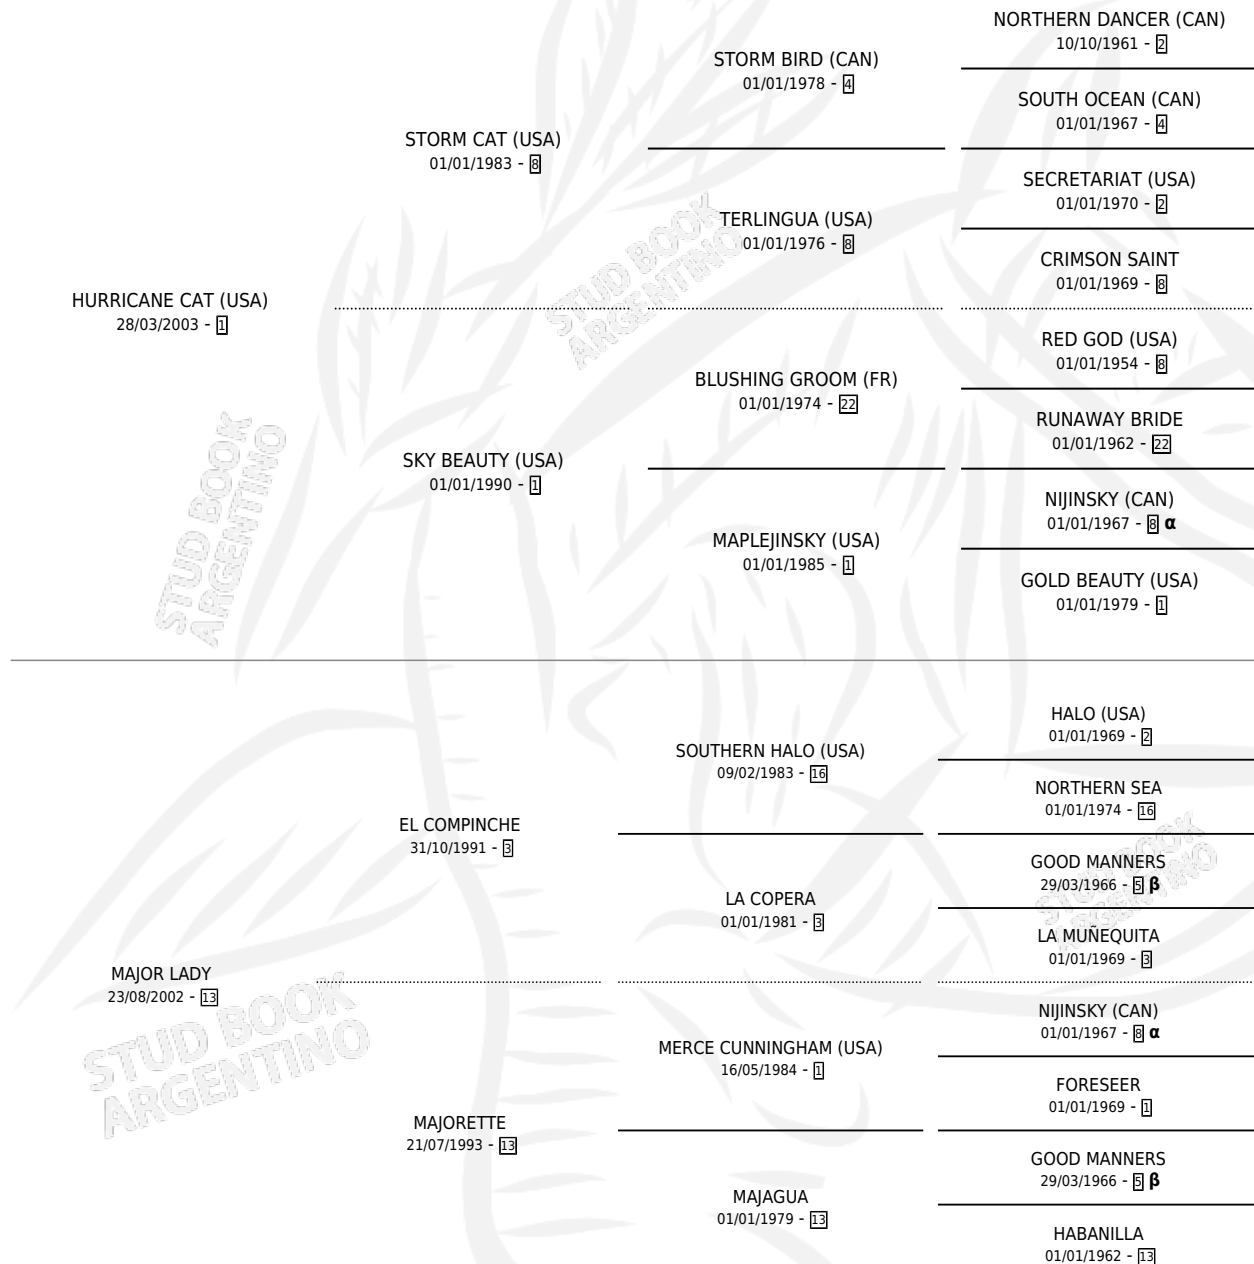

MAJOR DE BURGH

por HURRICANE CAT (USA) y MAJOR LADY por EL COMPINCHE

Argentina · Macho · Zaino · SP · 27/09/2020
Familia 13-e · Volumen 44

ESTADO

TIPIFICACIÓN SANGUÍNEA	X
TIPIFICACIÓN POR ADN	✓
PASAPORTE	✓
IDENTIFICACIÓN POR MICROCHIP	✓
REPRODUCTOR	X

Lugar de nacimiento: El Mallin
Criador: El Mallin

PEDIGREE

INBREEDING : α, β

CAMPAÑA

Solo carreras oficiales de Argentina

POR EDAD

EDAD	CC	1°	2°	3°	4°	5°	NP	CLC	CLG	CLCG1	CLGG1	IMPORTE	GANANCIA / CC
3 AÑOS	1	0	0	0	0	0	1	0	0	0	0	\$0	\$0
TOTALES	1	0	0	0	0	0	1	0	0	0	0	\$0	\$0
%		0.0%	0.0%	0.0%	0.0%	0.0%	100%	0.0%	0.0%	0.0%	0.0%		