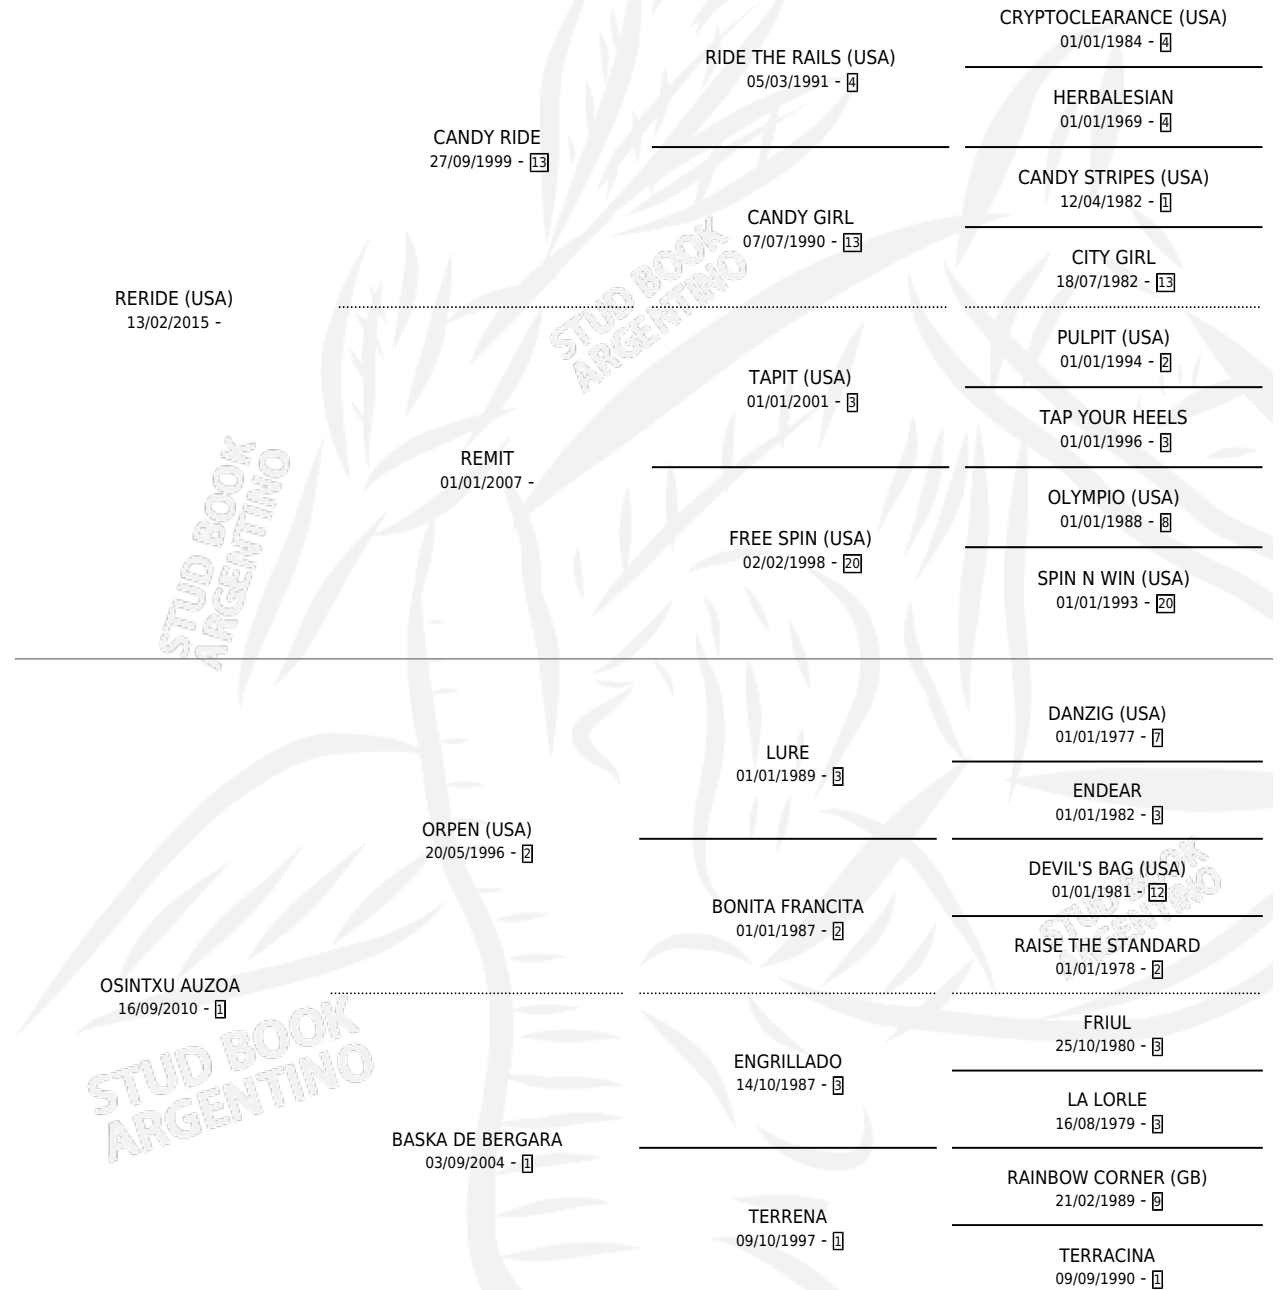

ILEAN RIDE

por **RERIDE (USA)** y **OSINTXU AUZOA** por **ORPEN (USA)**

Argentina · Macho · Zaino · SP · 02/10/2021
Familia 1-w · Volumen 44

ESTADO

TIPIFICACIÓN SANGUÍNEA	X
TIPIFICACIÓN POR ADN	✓
PASAPORTE	✓
IDENTIFICACIÓN POR MICROCHIP	✓
REPRODUCTOR	X

Lugar de nacimiento: La Mission Robles

Criador: Haras La Leonor Junin S.A.S.

PEDIGREE

CAMPAÑA

Solo carreras oficiales de Argentina

POR EDAD

EDAD	CC	1°	2°	3°	4°	5°	NP	CLC	CLG	CLCG1	CLGG1	IMPORTE	GANANCIA / CC
3 AÑOS	9	0	2	1	1	2	3	0	0	0	0	\$4,122,500	\$458,056
TOTALES	9	0	2	1	1	2	3	0	0	0	0	\$4,122,500	\$458,056
%		0.0%	22.2%	11.1%	11.1%	22.2%	33.3%	0.0%	0.0%	0.0%	0.0%		