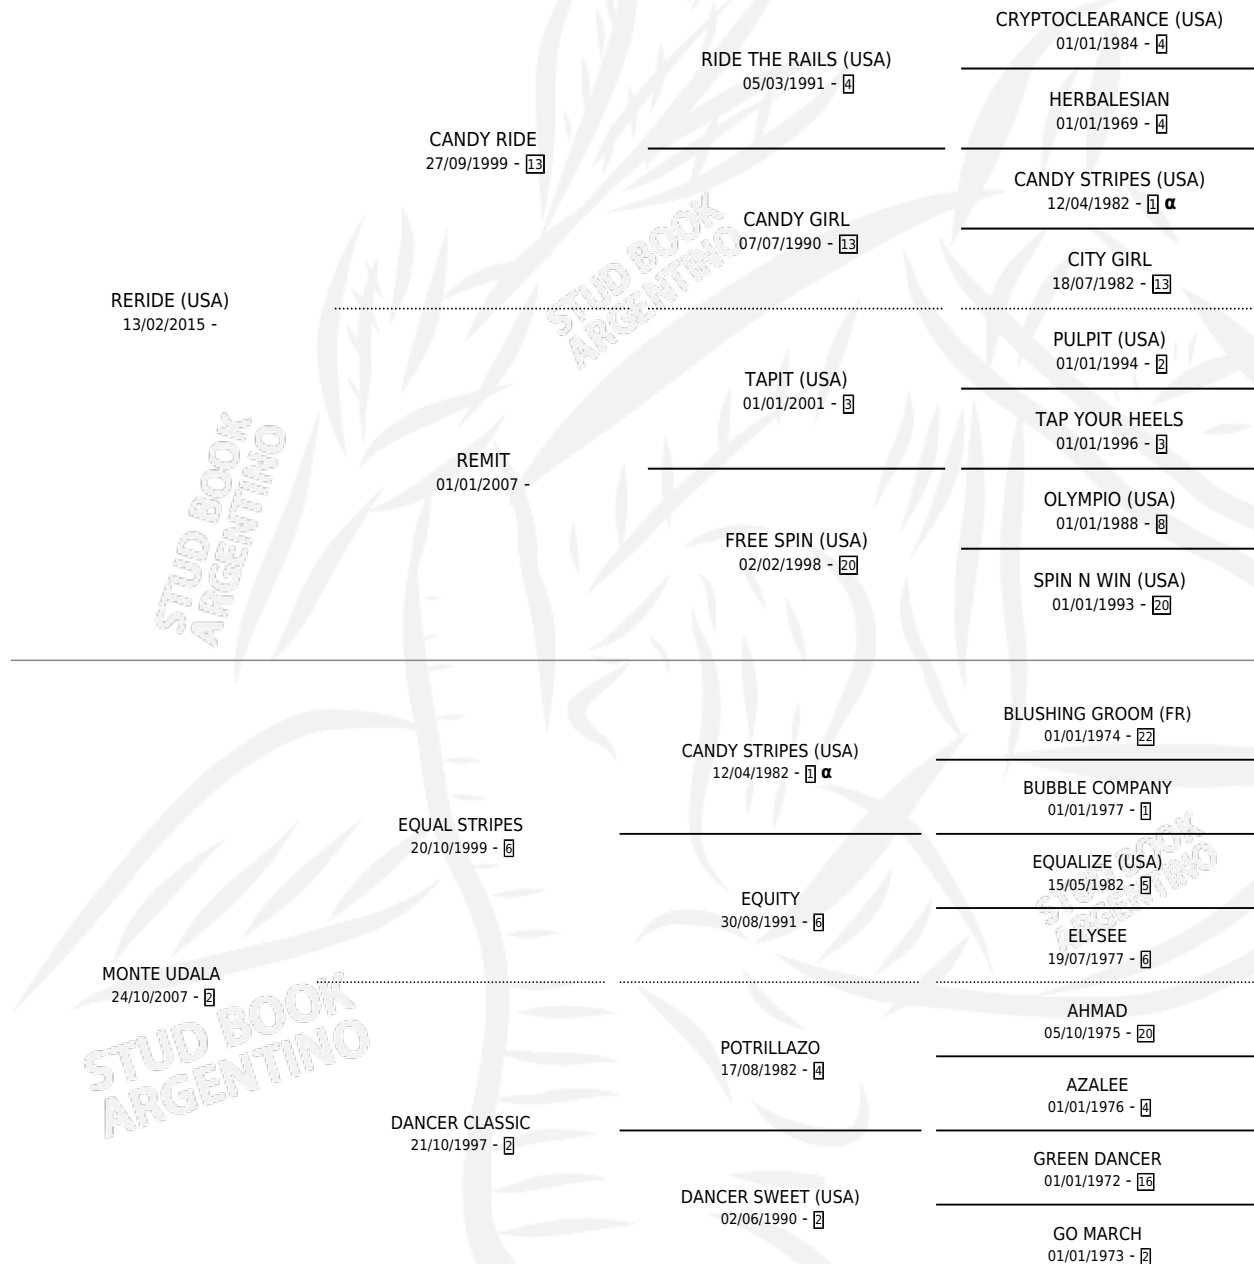

MARUCHA'S RIDE

por RERIDE (USA) y MONTE UDALA por EQUAL STRIPES

Argentina · Hembra · Zaino · SP · 05/10/2021
Familia 2-h · Volumen 44

ESTADO

TIPIFICACIÓN SANGUÍNEA	X
TIPIFICACIÓN POR ADN	✓
PASAPORTE	✓
IDENTIFICACIÓN POR MICROCHIP	✓
REPRODUCTOR	X

Lugar de nacimiento: La Mission Robles
Criador: Haras La Leonor Junin S.A.S.

PEDIGREE

INBREEDING : α

CAMPAÑA

Solo carreras oficiales de Argentina

POR EDAD

EDAD	CC	1°	2°	3°	4°	5°	NP	CLC	CLG	CLCG1	CLGG1	IMPORTE	GANANCIA / CC
3 AÑOS	2	0	0	0	1	0	1	0	0	0	0	\$460,000	\$230,000
4 AÑOS	8	1	0	2	2	2	1	0	0	0	0	\$7,328,500	\$916,063
TOTALES	10	1	0	2	3	2	2	0	0	0	0	\$7,788,500	\$778,850
%		10.0%	0.0%	20.0%	30.0%	20.0%	20.0%	0.0%	0.0%	0.0%	0.0%		

Ganadora en Palermo - \$7,788,500, a los 4 años.

POR DISTANCIA

HIPODROMO	CC	1°	2°	3°	4°	5°	NP	CLC	CLG	CLCG1	CLGG1	IMPORTE
PALERMO	9	1	0	2	2	2	2	0	0	0	0	\$7,332,500
1800 MTS	1	0	0	0	0	0	1	0	0	0	0	\$150,000
1600 MTS	5	1	0	1	2	1	0	0	0	0	0	\$5,990,000
1400 MTS	2	0	0	1	0	0	1	0	0	0	0	\$1,080,000
1300 MTS	1	0	0	0	0	1	0	0	0	0	0	\$112,500
SAN ISIDRO	1	0	0	0	1	0	0	0	0	0	0	\$456,000
1600 MTS	1	0	0	0	1	0	0	0	0	0	0	\$456,000