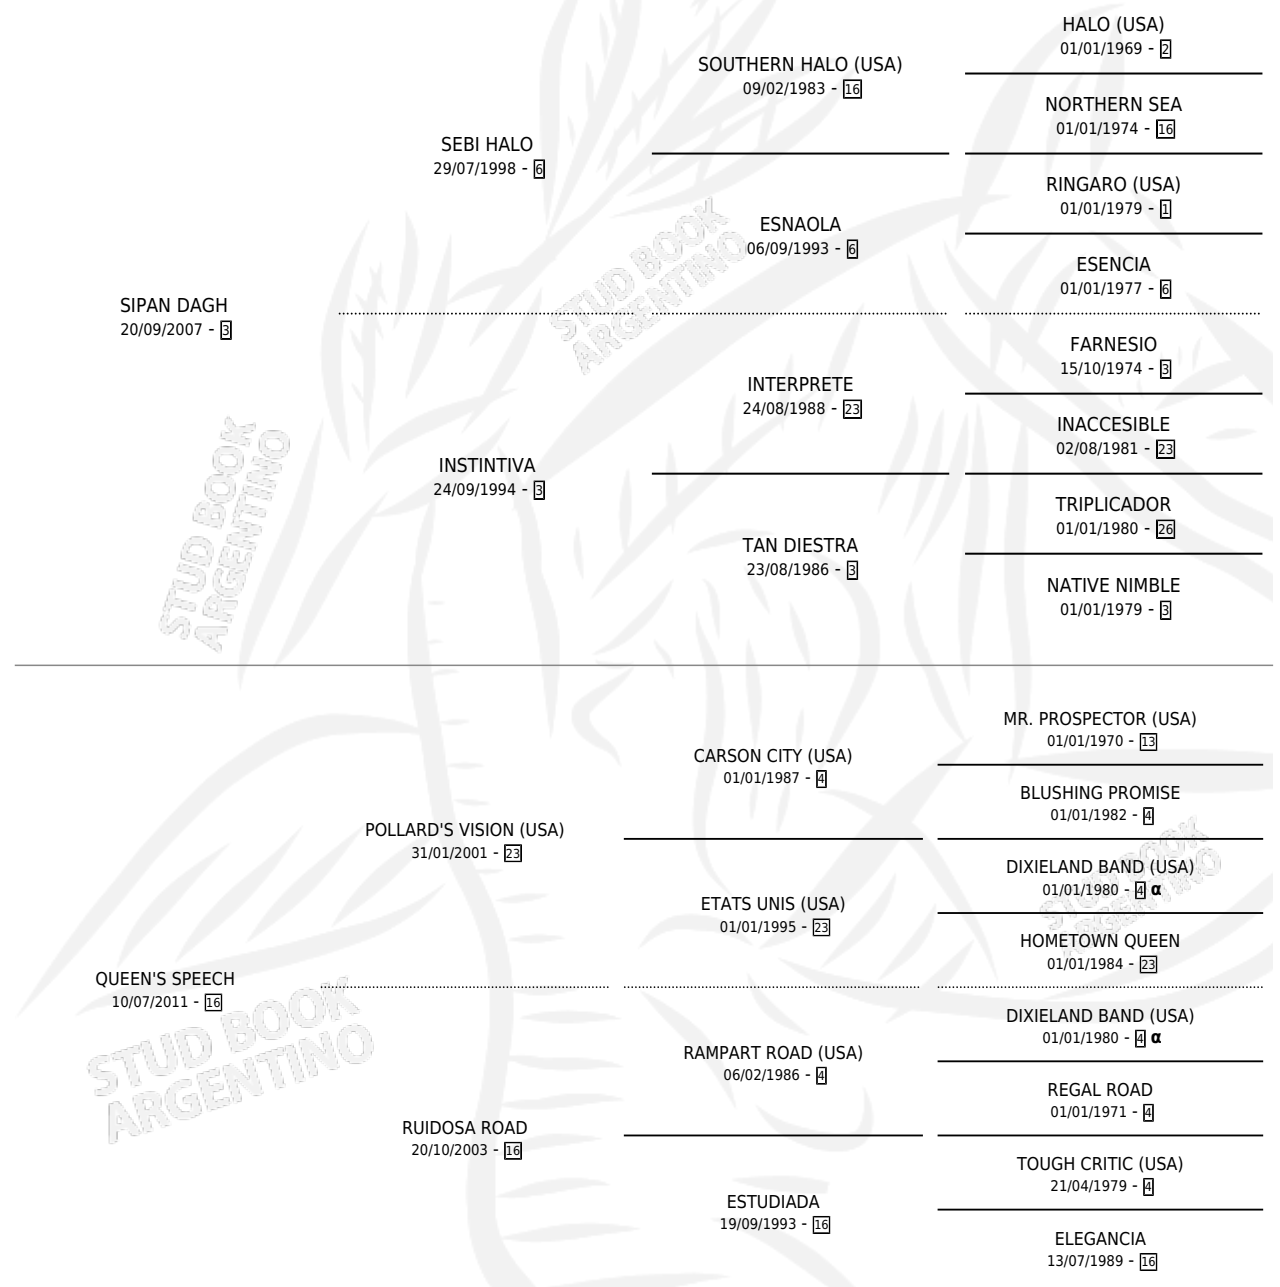

SIN SPEECH

por SIPAN DAGH y QUEEN'S SPEECH por POLLARD'S VISION (USA)

Argentina · Macho · Zaino Colorado · SP · 13/10/2021
Familia 16-e · Volumen 44

ESTADO

TIPIFICACIÓN SANGUÍNEA	X
TIPIFICACIÓN POR ADN	✓
PASAPORTE	✓
IDENTIFICACIÓN POR MICROCHIP	✓
REPRODUCTOR	X

Lugar de nacimiento: La Corona
Criador: La Corona

PEDIGREE

INBREEDING : α

SIN SPEECH

Datos oficiales del Stud Book Argentino

Documento generado el 03/05/2026

studbook.org.ar