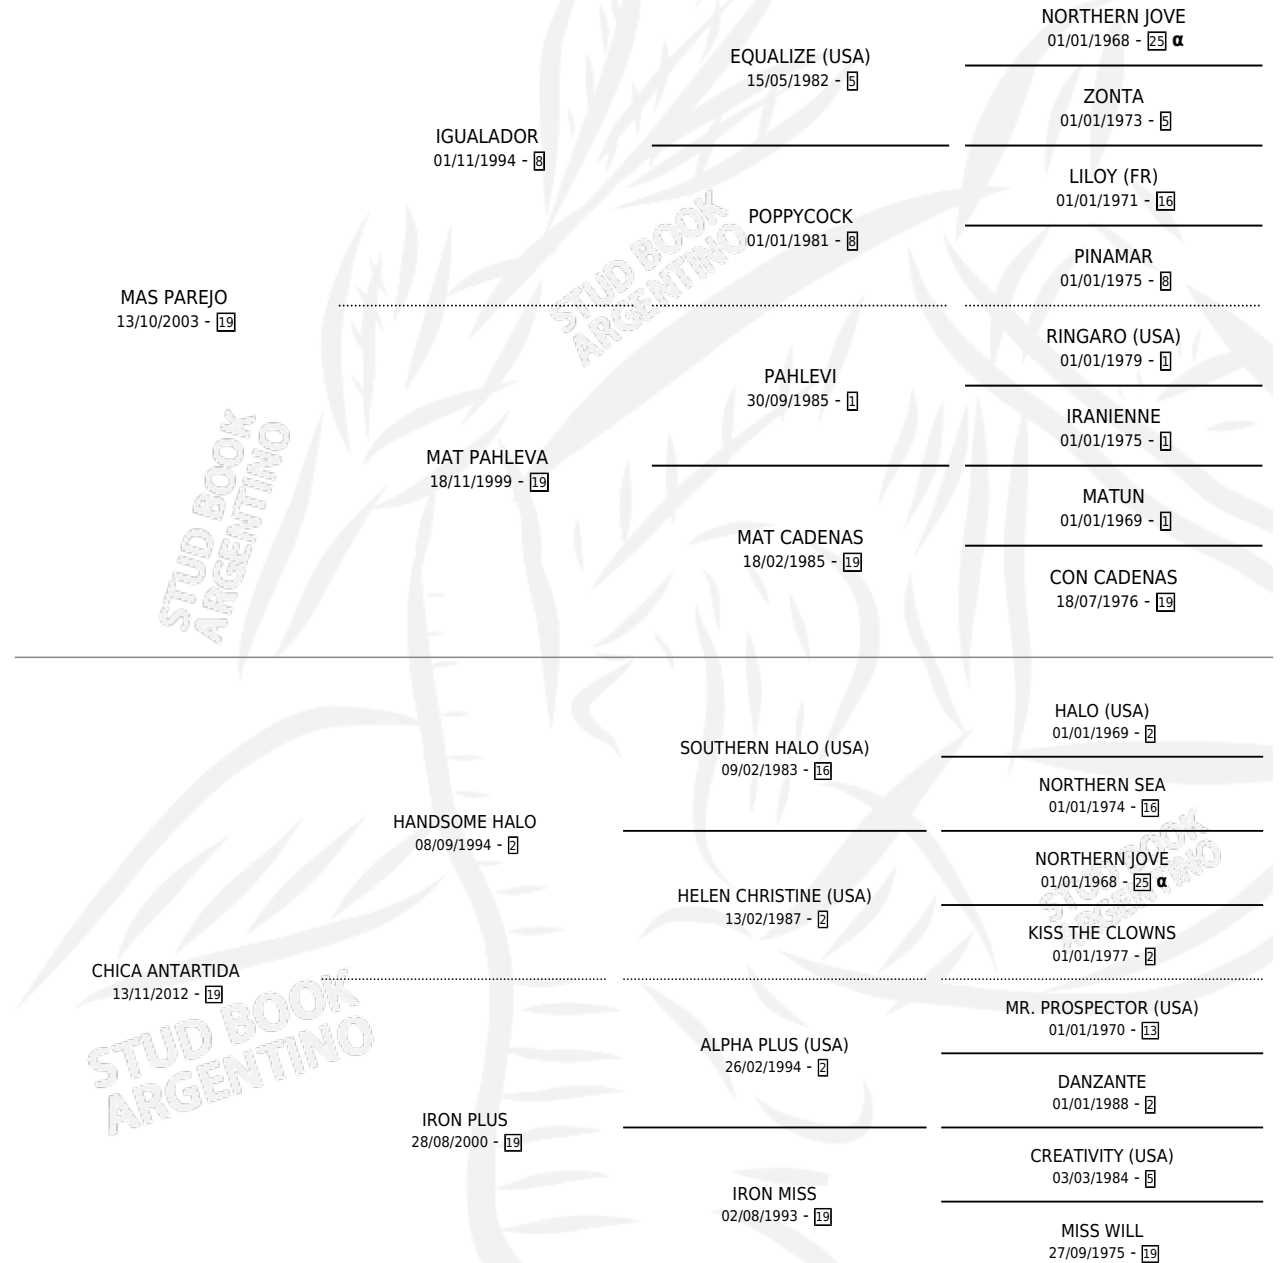

CHICA PAREJA

por MAS PAREJO y CHICA ANTARTIDA por HANDSOME HALO

Argentina · Hembra · Zaino · SP · 07/10/2021
Familia 19-c · Volumen 44

ESTADO

| | |
|------------------------------|---|
| TIPIFICACIÓN SANGUÍNEA | X |
| TIPIFICACIÓN POR ADN | ✓ |
| PASAPORTE | ✓ |
| IDENTIFICACIÓN POR MICROCHIP | ✓ |
| REPRODUCTOR | X |

Lugar de nacimiento: La Corona
Criador: Otegui Hector Fabian

PEDIGREE

INBREEDING : α

CHICA PAREJA

Datos oficiales del Stud Book Argentino

Documento generado el 11/06/2026

studbook.org.ar