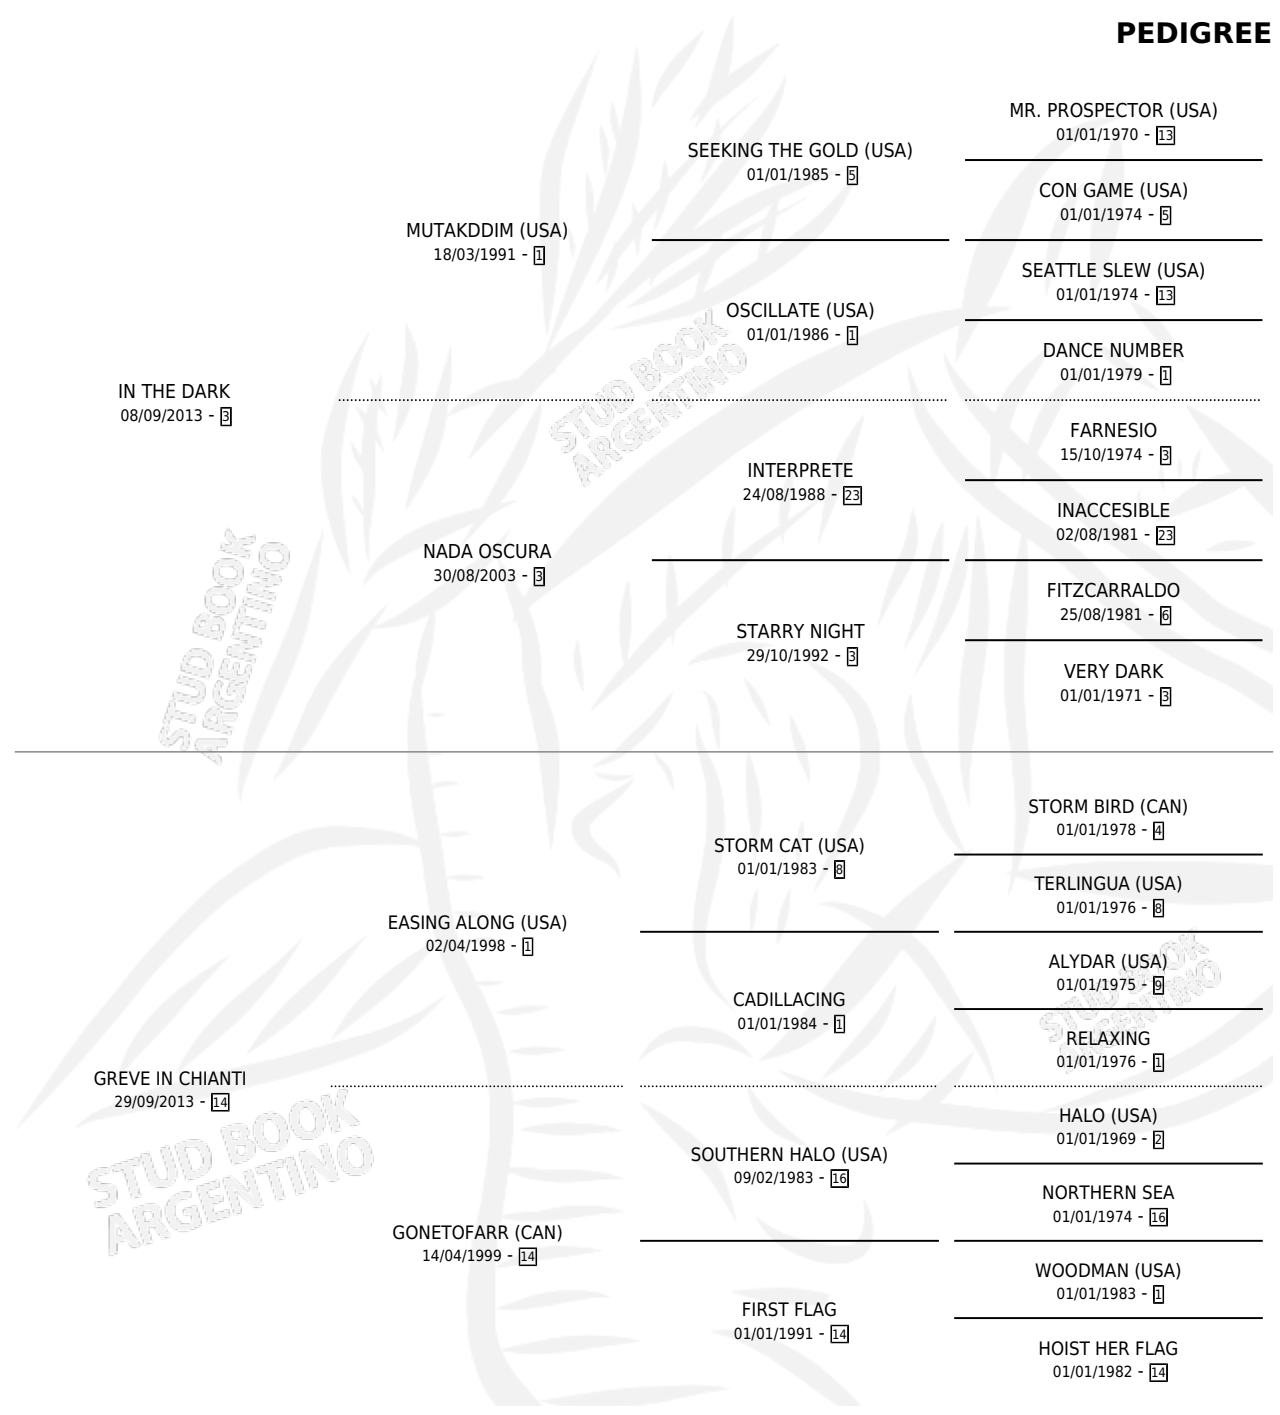

LA TRASTEVERE

por **IN THE DARK** y **GREVE IN CHIANTI** por **EASING ALONG (USA)**

Argentina · Hembra · Zaino · SP · 13/09/2021
Familia 14-e · Volumen 44

ESTADO

TIPIFICACIÓN SANGUÍNEA	X
TIPIFICACIÓN POR ADN	✓
PASAPORTE	✓
IDENTIFICACIÓN POR MICROCHIP	✓
REPRODUCTOR	X

Lugar de nacimiento: Campo particular
Criador: Haras La Sortija S.R.L.

PEDIGREE

CAMPAÑA

Solo carreras oficiales de Argentina

POR EDAD

EDAD	CC	1°	2°	3°	4°	5°	NP	CLC	CLG	CLCG1	CLGG1	IMPORTE	GANANCIA / CC
4 AÑOS	2	0	0	0	0	0	2	0	0	0	0	\$154,900	\$77,450
TOTALES	2	0	0	0	0	0	2	0	0	0	0	\$154,900	\$77,450
%		0.0%	0.0%	0.0%	0.0%	0.0%	100%	0.0%	0.0%	0.0%	0.0%		