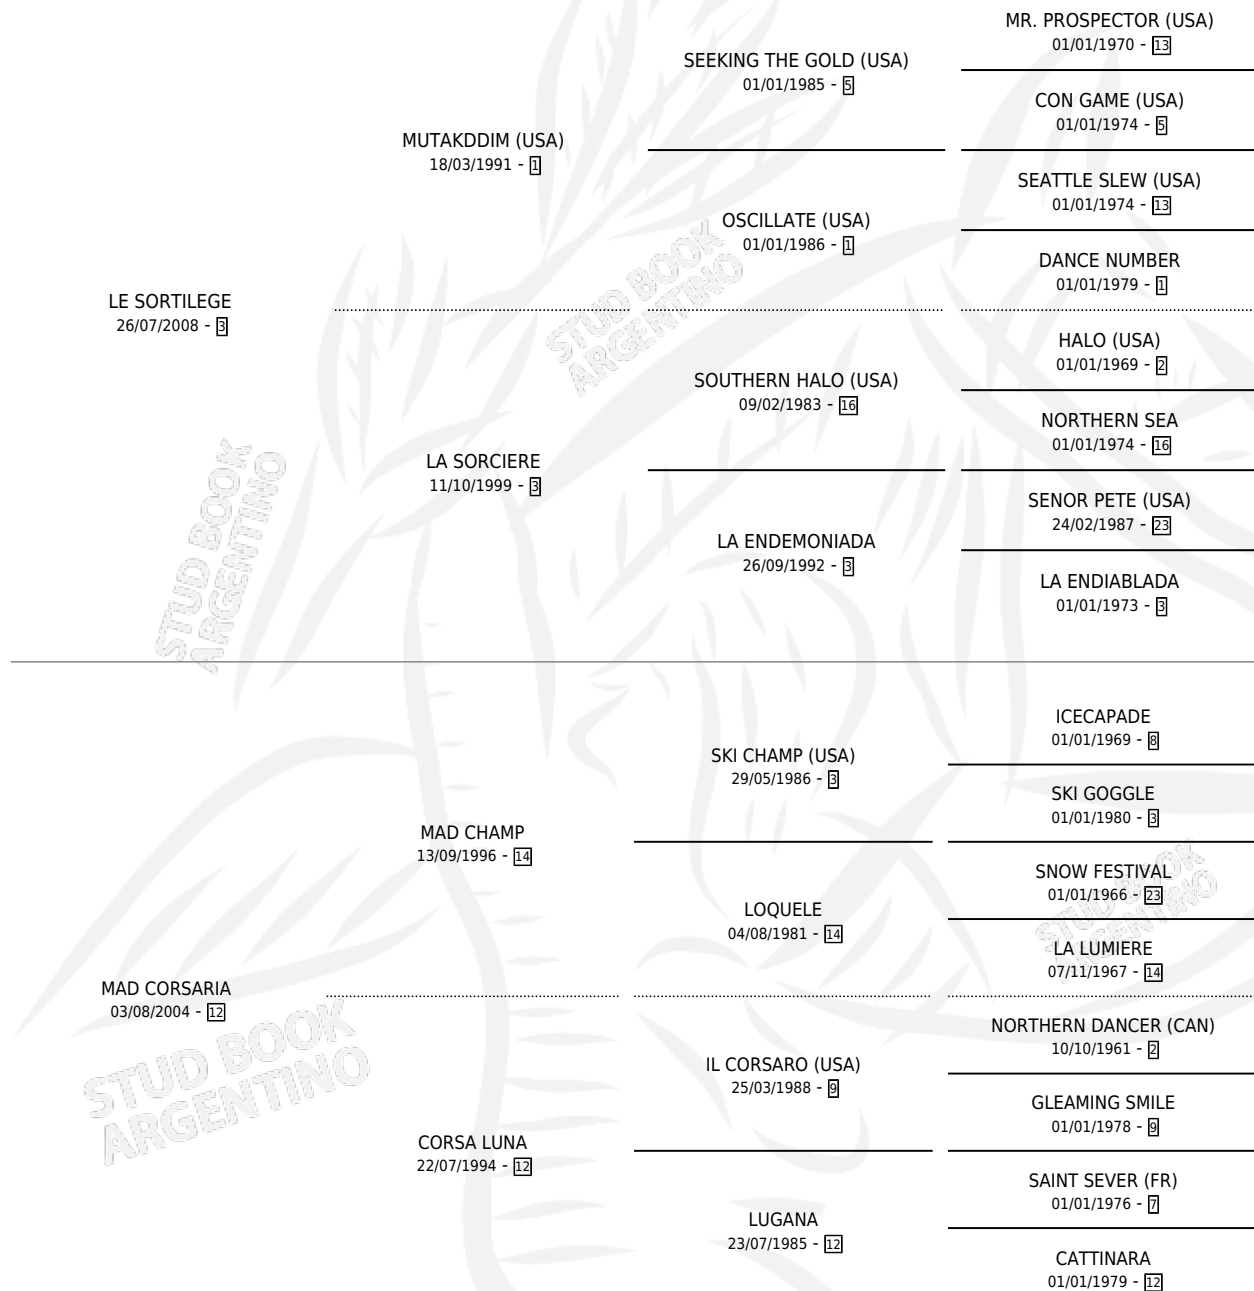

LE CORSARINO

por LE SORTILEGE y MAD CORSARIA por MAD CHAMP

Argentina · Macho · Zaino · SP · 13/10/2021
Familia 12-d · Volumen 44

ESTADO

TIPIFICACIÓN SANGUÍNEA	X
TIPIFICACIÓN POR ADN	✓
PASAPORTE	✓
IDENTIFICACIÓN POR MICROCHIP	✓
REPRODUCTOR	X

Lugar de nacimiento: Los Desagues

Criador: Los Desagues

PEDIGREE

LE CORSARINO

Datos oficiales del Stud Book Argentino

Documento generado el 12/05/2026

studbook.org.ar