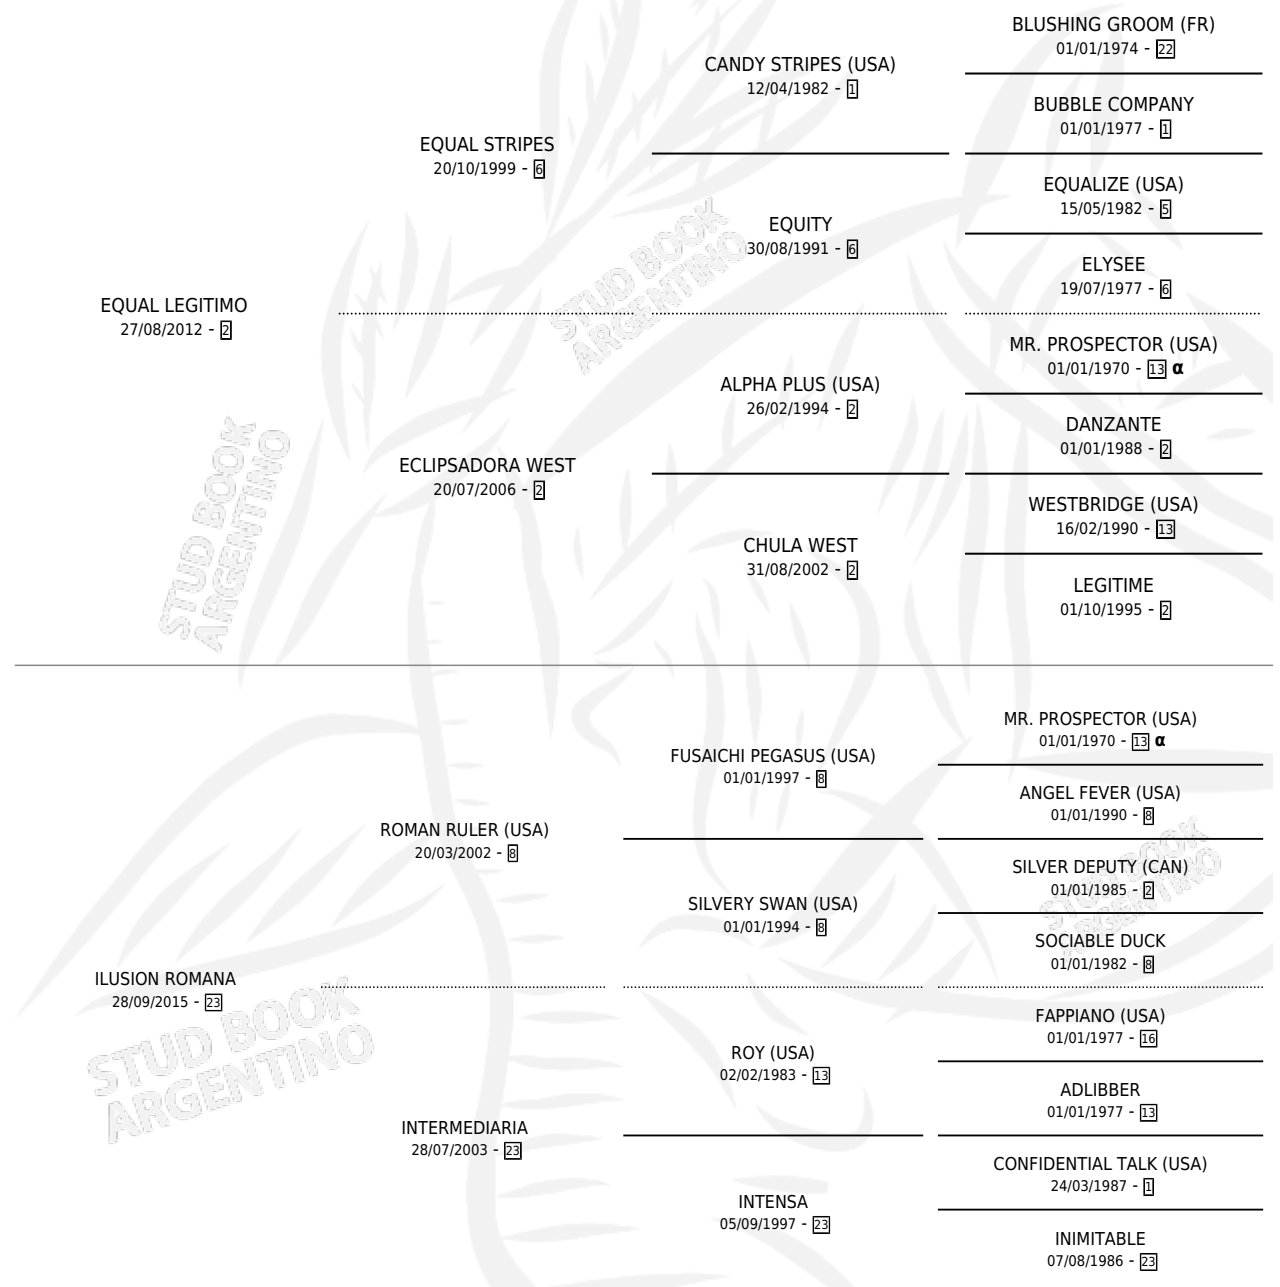

EQUAL ROMANO

por **EQUAL LEGITIMO** y **ILUSION ROMANA** por **ROMAN RULER (USA)**

Argentina · Macho · Alazan · SP · 11/10/2021
Familia 23-a · Volumen 44

ESTADO

TIPIFICACIÓN SANGUÍNEA	X
TIPIFICACIÓN POR ADN	✓
PASAPORTE	✓
IDENTIFICACIÓN POR MICROCHIP	✓
REPRODUCTOR	X

Lugar de nacimiento: Los Desagues
Criador: Vives Nestor Alejandro

PEDIGREE

INBREEDING : α

CAMPAÑA

Solo carreras oficiales de Argentina

POR EDAD

EDAD	CC	1°	2°	3°	4°	5°	NP	CLC	CLG	CLCG1	CLGG1	IMPORTE	GANANCIA / CC
3 AÑOS	4	3	0	0	0	0	1	1	0	0	0	\$11,358,500	\$2,839,625
4 AÑOS	7	1	1	0	0	1	4	3	0	0	0	\$7,536,300	\$1,076,614
TOTALES	11	4	1	0	0	1	5	4	0	0	0	\$18,894,800	\$1,717,709
%		36.4%	9.1%	0.0%	0.0%	9.1%	45.5%	36.4%	0.0%	0.0%	0.0%		

Ganador de 4 carreras en San Isidro y La Plata debutando - \$18,894,800, a los 3 y 4 años.

POR DISTANCIA

HIPODROMO	CC	1°	2°	3°	4°	5°	NP	CLC	CLG	CLCG1	CLGG1	IMPORTE
SAN ISIDRO	1	1	0	0	0	0	0	0	0	0	0	\$4,400,000
1200 MTS	1	1	0	0	0	0	0	0	0	0	0	\$4,400,000
LA PLATA	9	3	1	0	0	1	4	2	0	0	0	\$14,494,800
1200 MTS	4	0	0	0	0	1	3	1	0	0	0	\$1,637,900
1600 MTS	1	0	0	0	0	0	1	1	0	0	0	\$414,900
1400 MTS	1	0	1	0	0	0	0	0	0	0	0	\$1,442,000
1100 MTS	2	2	0	0	0	0	0	0	0	0	0	\$7,695,000
1000 MTS	1	1	0	0	0	0	0	0	0	0	0	\$3,305,000
AZUL	1	0	0	0	0	0	1	0	0	0	0	\$0
1600 MTS	1	0	0	0	0	0	1	0	0	0	0	\$0