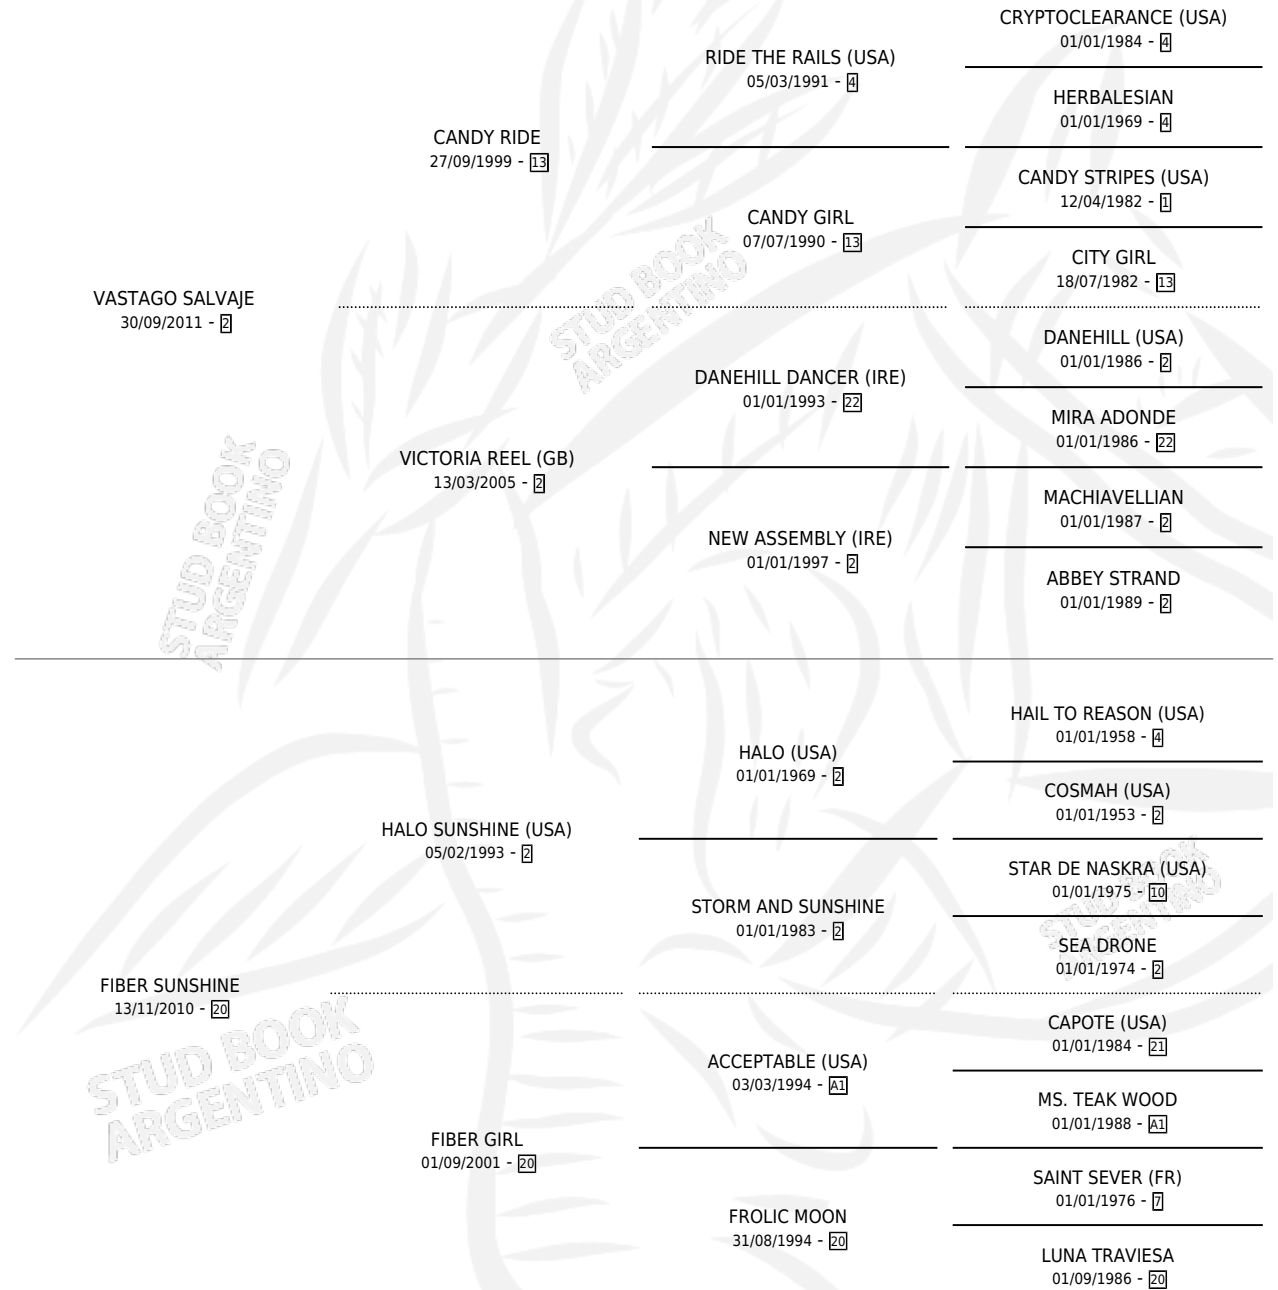

FIBER SALVAJE

por VASTAGO SALVAJE y FIBER SUNSHINE por HALO SUNSHINE (USA)

Argentina · Macho · Alazan · SP · 18/09/2021
Familia 20 · Volumen 44

ESTADO

TIPIFICACIÓN SANGUÍNEA	X
TIPIFICACIÓN POR ADN	✓
PASAPORTE	✓
IDENTIFICACIÓN POR MICROCHIP	✓
REPRODUCTOR	X

Lugar de nacimiento: El Cufa
Criador: El Cufa

PEDIGREE

CAMPAÑA

Solo carreras oficiales de Argentina

POR EDAD

EDAD	CC	1°	2°	3°	4°	5°	NP	CLC	CLG	CLCG1	CLGG1	IMPORTE	GANANCIA / CC
3 AÑOS	7	0	2	0	2	3	0	0	0	0	0	\$4,218,900	\$602,700
4 AÑOS	4	1	0	1	0	1	1	0	0	0	0	\$2,573,000	\$643,250
TOTALES	11	1	2	1	2	4	1	0	0	0	0	\$6,791,900	\$617,445
%		9.1%	18.2%	9.1%	18.2%	36.4%	9.1%	0.0%	0.0%	0.0%	0.0%		