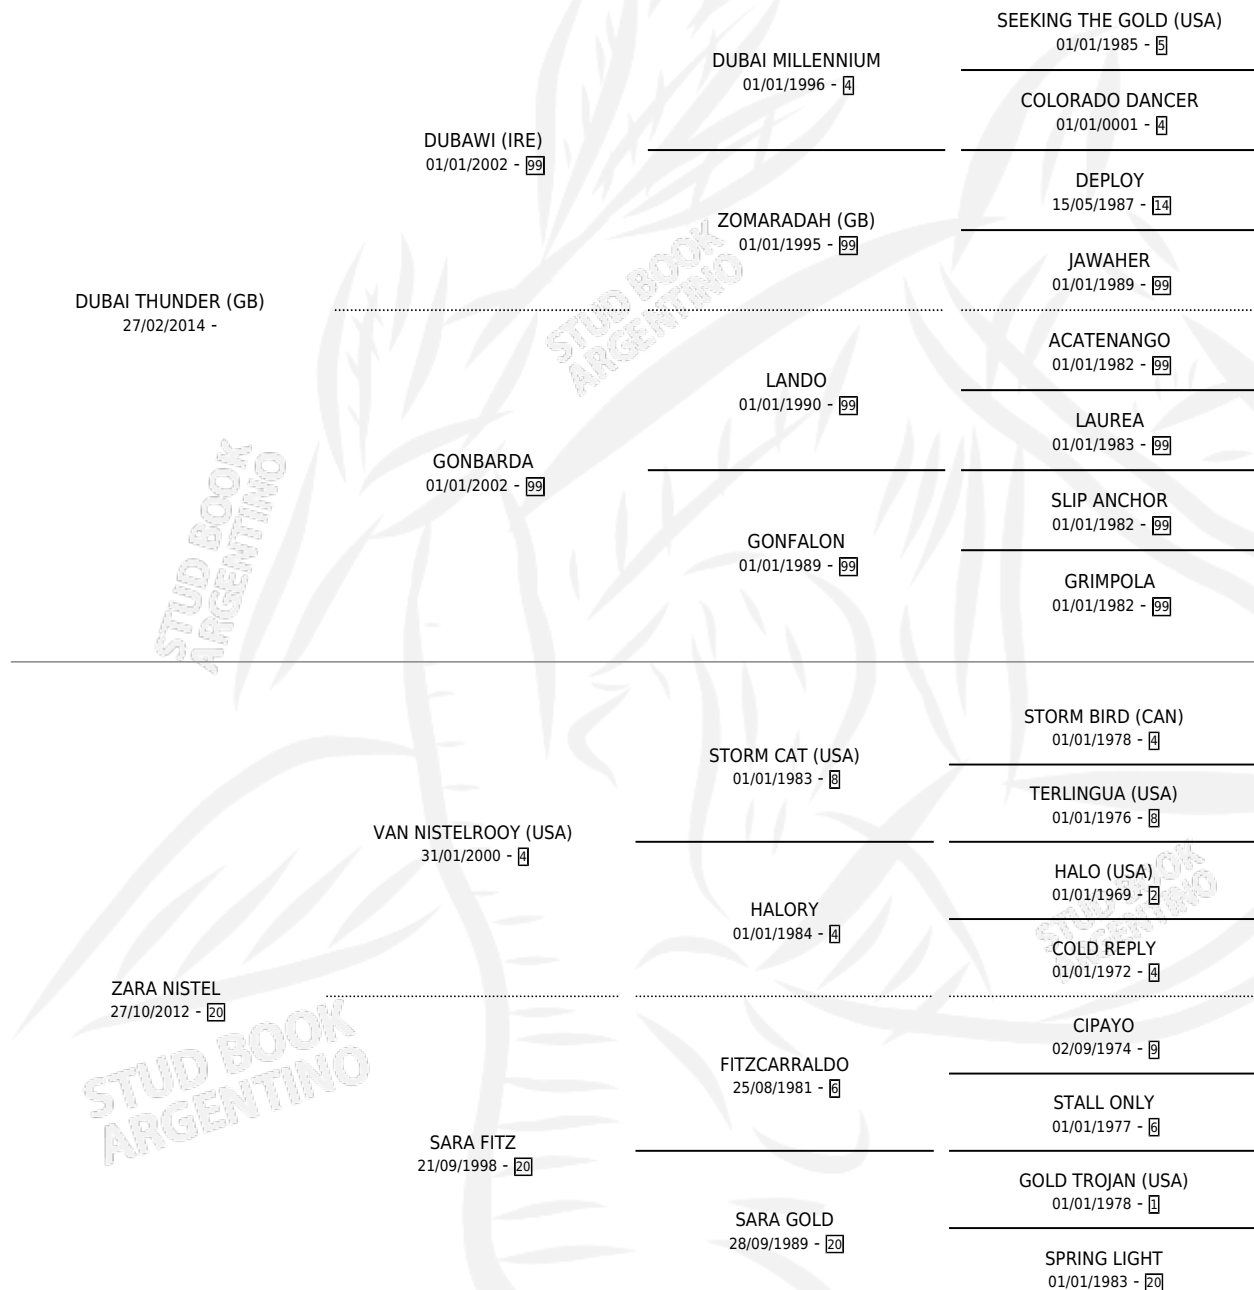

FLOJO DE PAPELES

por **DUBAI THUNDER (GB)** y **ZARA NISTEL** por **VAN NISTELROOY (USA)**

Argentina · Macho · Zaino · SP · 29/09/2021
Familia 20-c · Volumen 44

ESTADO

TIPIFICACIÓN SANGUÍNEA	X
TIPIFICACIÓN POR ADN	✓
PASAPORTE	✓
IDENTIFICACIÓN POR MICROCHIP	✓
REPRODUCTOR	X

Lugar de nacimiento: Cortines

Criador: Sainz Trapaga Carlos Maria Santiago

PEDIGREE

CAMPAÑA

Solo carreras oficiales de Argentina

POR EDAD

EDAD	CC	1°	2°	3°	4°	5°	NP	CLC	CLG	CLCG1	CLGG1	IMPORTE	GANANCIA / CC
4 AÑOS	3	0	0	0	0	1	2	0	0	0	0	\$200,000	\$66,667
TOTALES	3	0	0	0	0	1	2	0	0	0	0	\$200,000	\$66,667
%		0.0%	0.0%	0.0%	0.0%	33.3%	66.7%	0.0%	0.0%	0.0%	0.0%		