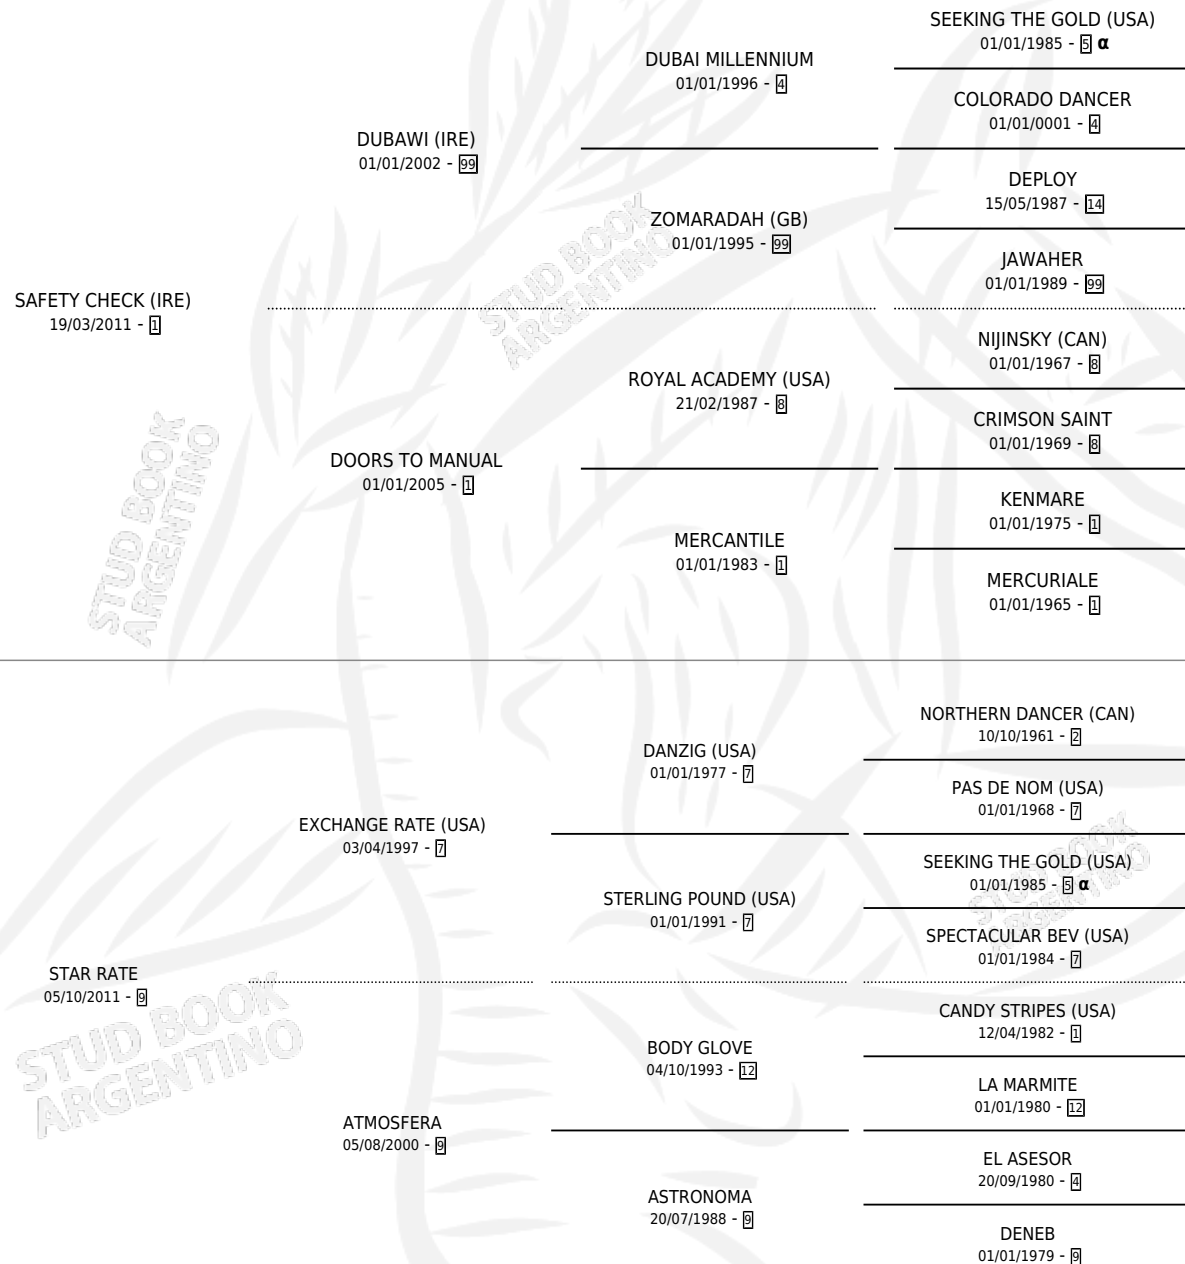

HAPPY RATE

por SAFETY CHECK (IRE) y STAR RATE por EXCHANGE RATE (USA)

Argentina · Hembra · Zaino · SP · 24/10/2021
Familia 9-g · Volumen 44

ESTADO

TIPIFICACIÓN SANGUÍNEA	X
TIPIFICACIÓN POR ADN	✓
PASAPORTE	✓
IDENTIFICACIÓN POR MICROCHIP	✓
REPRODUCTOR	X

Lugar de nacimiento: Don Yayo

Criador: Donovan Cornelio Guillermo y Solveyra Maria Isabel

PEDIGREE

INBREEDING : α

CAMPAÑA

Solo carreras oficiales de Argentina

POR EDAD

EDAD	CC	1°	2°	3°	4°	5°	NP	CLC	CLG	CLCG1	CLGG1	IMPORTE	GANANCIA / CC
3 AÑOS	5	0	1	1	1	0	2	0	0	0	0	\$2,206,000	\$441,200
4 AÑOS	5	0	2	0	1	0	2	0	0	0	0	\$3,393,000	\$678,600
TOTALES	10	0	3	1	2	0	4	0	0	0	0	\$5,599,000	\$559,900
%		0.0%	30.0%	10.0%	20.0%	0.0%	40.0%	0.0%	0.0%	0.0%	0.0%		

Placés en San Isidro en 10 carreras disputadas.

POR DISTANCIA

HIPODROMO	CC	1°	2°	3°	4°	5°	NP	CLC	CLG	CLCG1	CLGG1	IMPORTE
SAN ISIDRO	10	0	3	1	2	0	4	0	0	0	0	\$5,599,000
1400 MTS	7	0	3	1	1	0	2	0	0	0	0	\$5,108,000
1200 MTS	3	0	0	0	1	0	2	0	0	0	0	\$491,000