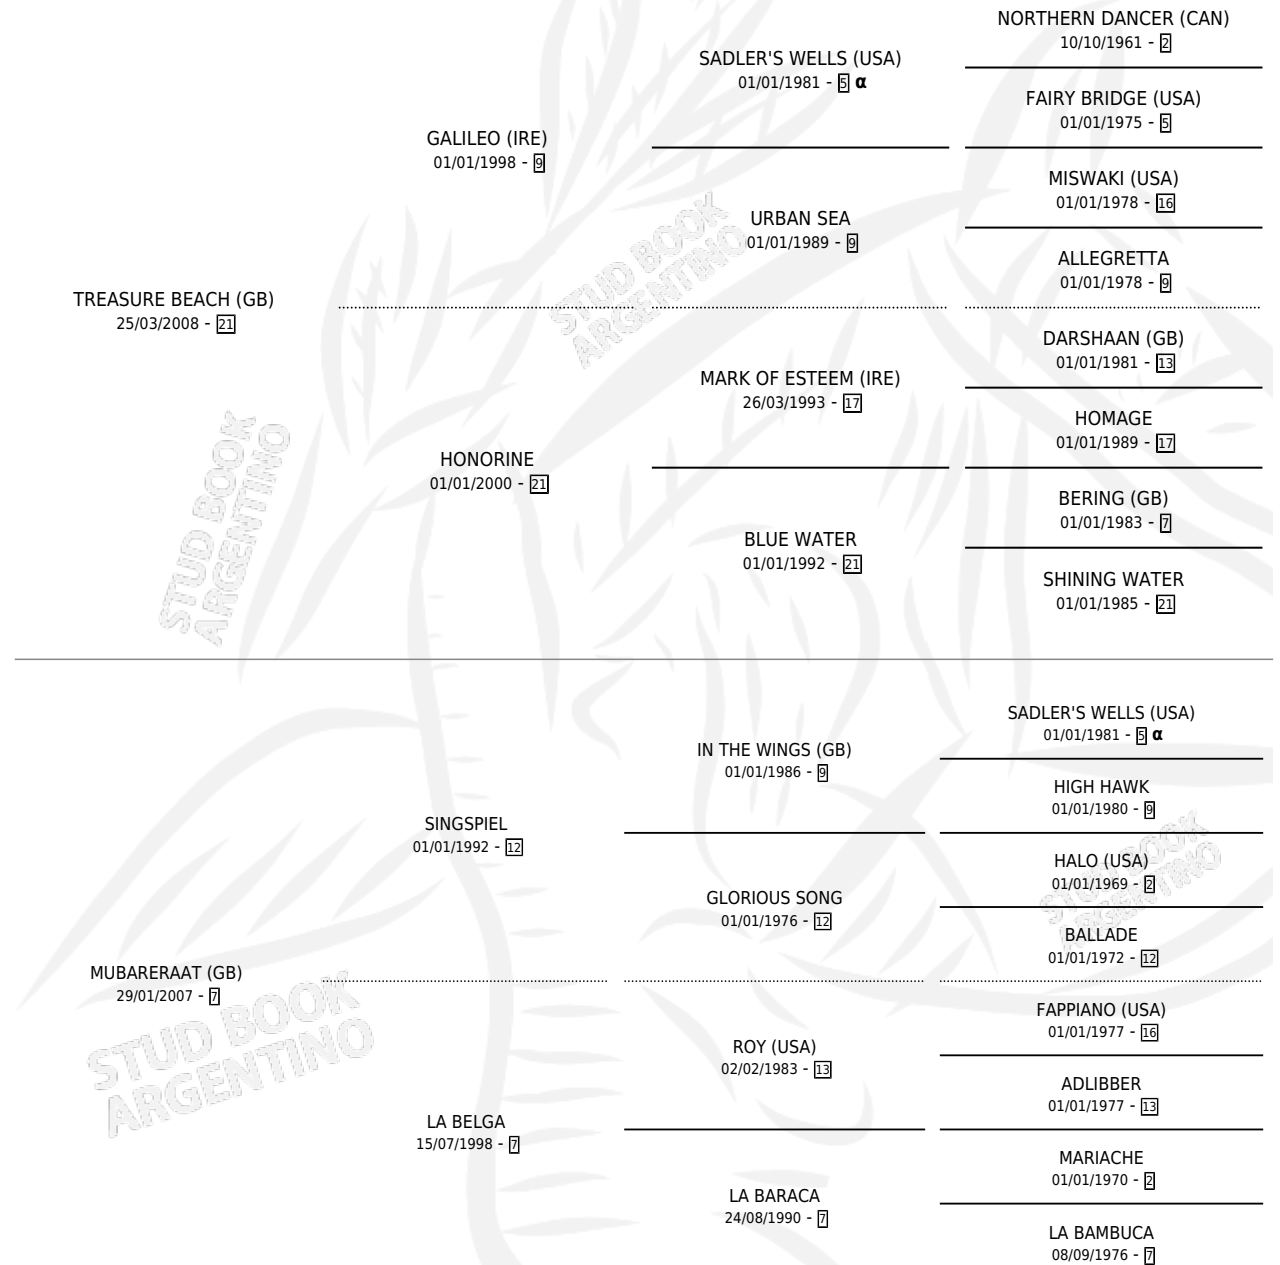

MAXIMIANA

por **TREASURE BEACH (GB)** y **MUBARERAAT (GB)** por **SINGSPIEL**

Argentina · Hembra · Zaino · SP · 23/09/2021
Familia 7 · Volumen 44

ESTADO

TIPIFICACIÓN SANGUÍNEA	X
TIPIFICACIÓN POR ADN	✓
PASAPORTE	✓
IDENTIFICACIÓN POR MICROCHIP	✓
REPRODUCTOR	X

Lugar de nacimiento: Tiveres
Criador: Tiveres

PEDIGREE

INBREEDING : α