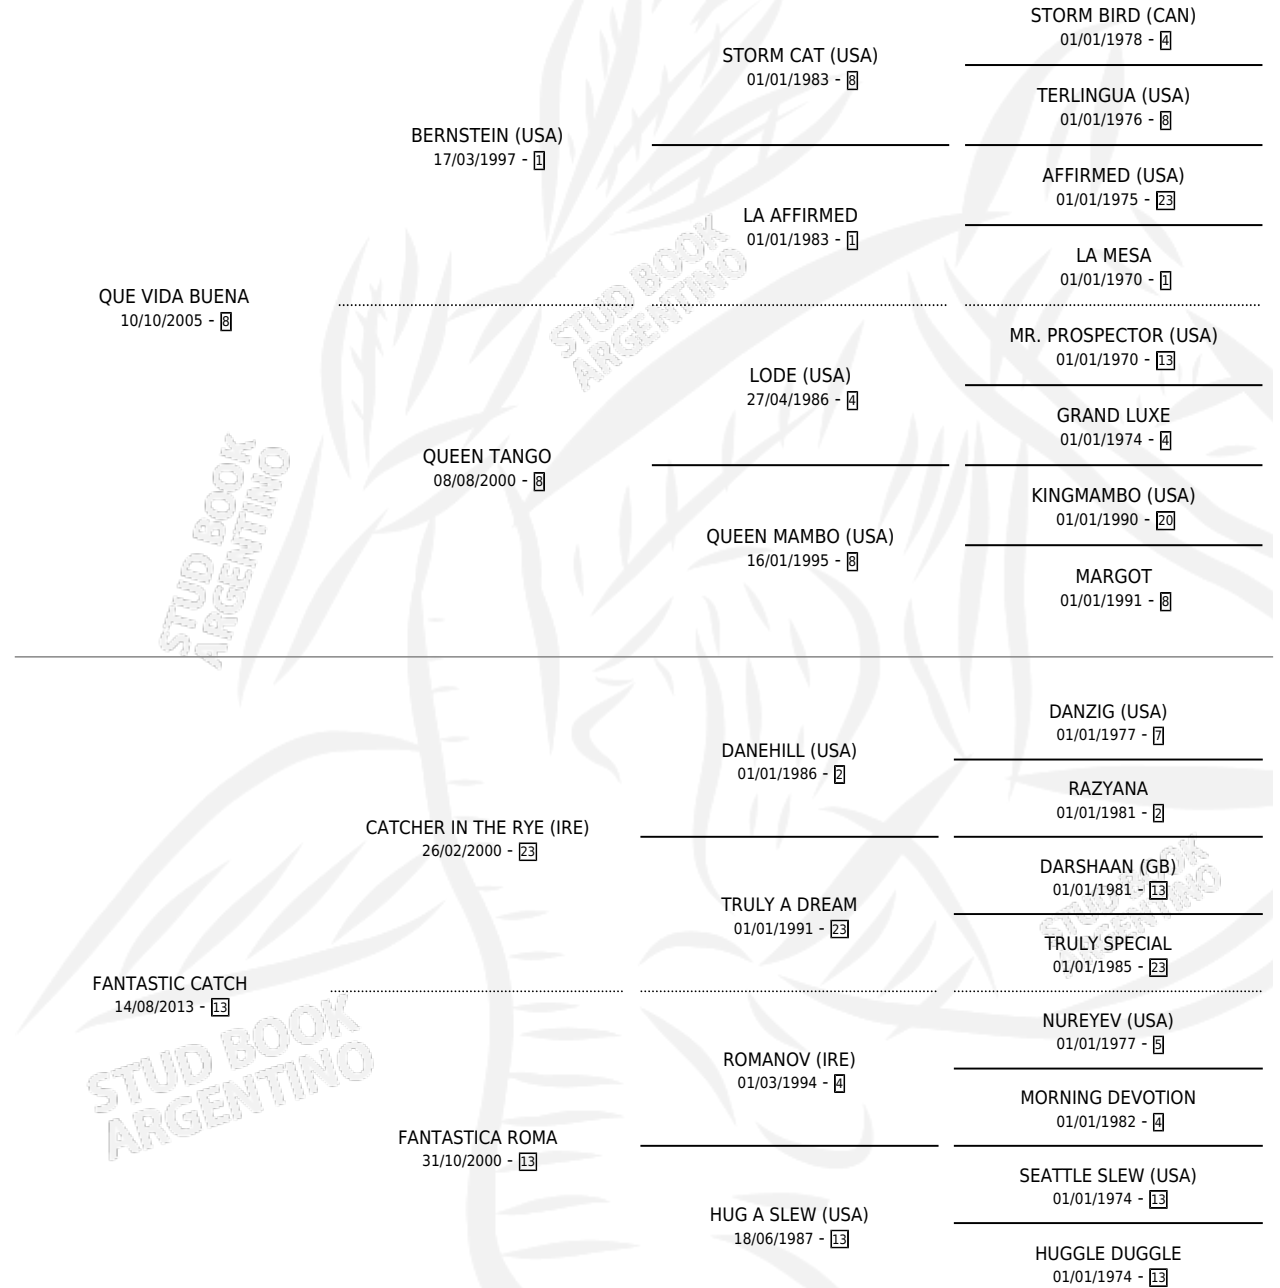

FANTASTIC MAN

por QUE VIDA BUENA y FANTASTIC CATCH por CATCHER
IN THE RYE (IRE)

Argentina · Macho · Zaino · SP · 16/09/2021
Familia 13-c · Volumen 44

ESTADO

TIPIFICACIÓN SANGUÍNEA	X
TIPIFICACIÓN POR ADN	✓
PASAPORTE	✓
IDENTIFICACIÓN POR MICROCHIP	✓
REPRODUCTOR	X

Lugar de nacimiento: Don Florentino
Criador: Don Florentino

PEDIGREE

CAMPAÑA

Solo carreras oficiales de Argentina

POR EDAD

EDAD	CC	1°	2°	3°	4°	5°	NP	CLC	CLG	CLCG1	CLGG1	IMPORTE	GANANCIA / CC
2 AÑOS	2	0	1	0	0	0	1	0	0	0	0	\$1,360,000	\$680,000
3 AÑOS	7	1	1	1	0	4	0	0	0	0	0	\$7,502,500	\$1,071,786
4 AÑOS	1	0	0	0	0	0	1	0	0	0	0	\$0	\$0
TOTALES	10	1	2	1	0	4	2	0	0	0	0	\$8,862,500	\$886,250
%		10.0%	20.0%	10.0%	0.0%	40.0%	20.0%	0.0%	0.0%	0.0%	0.0%		