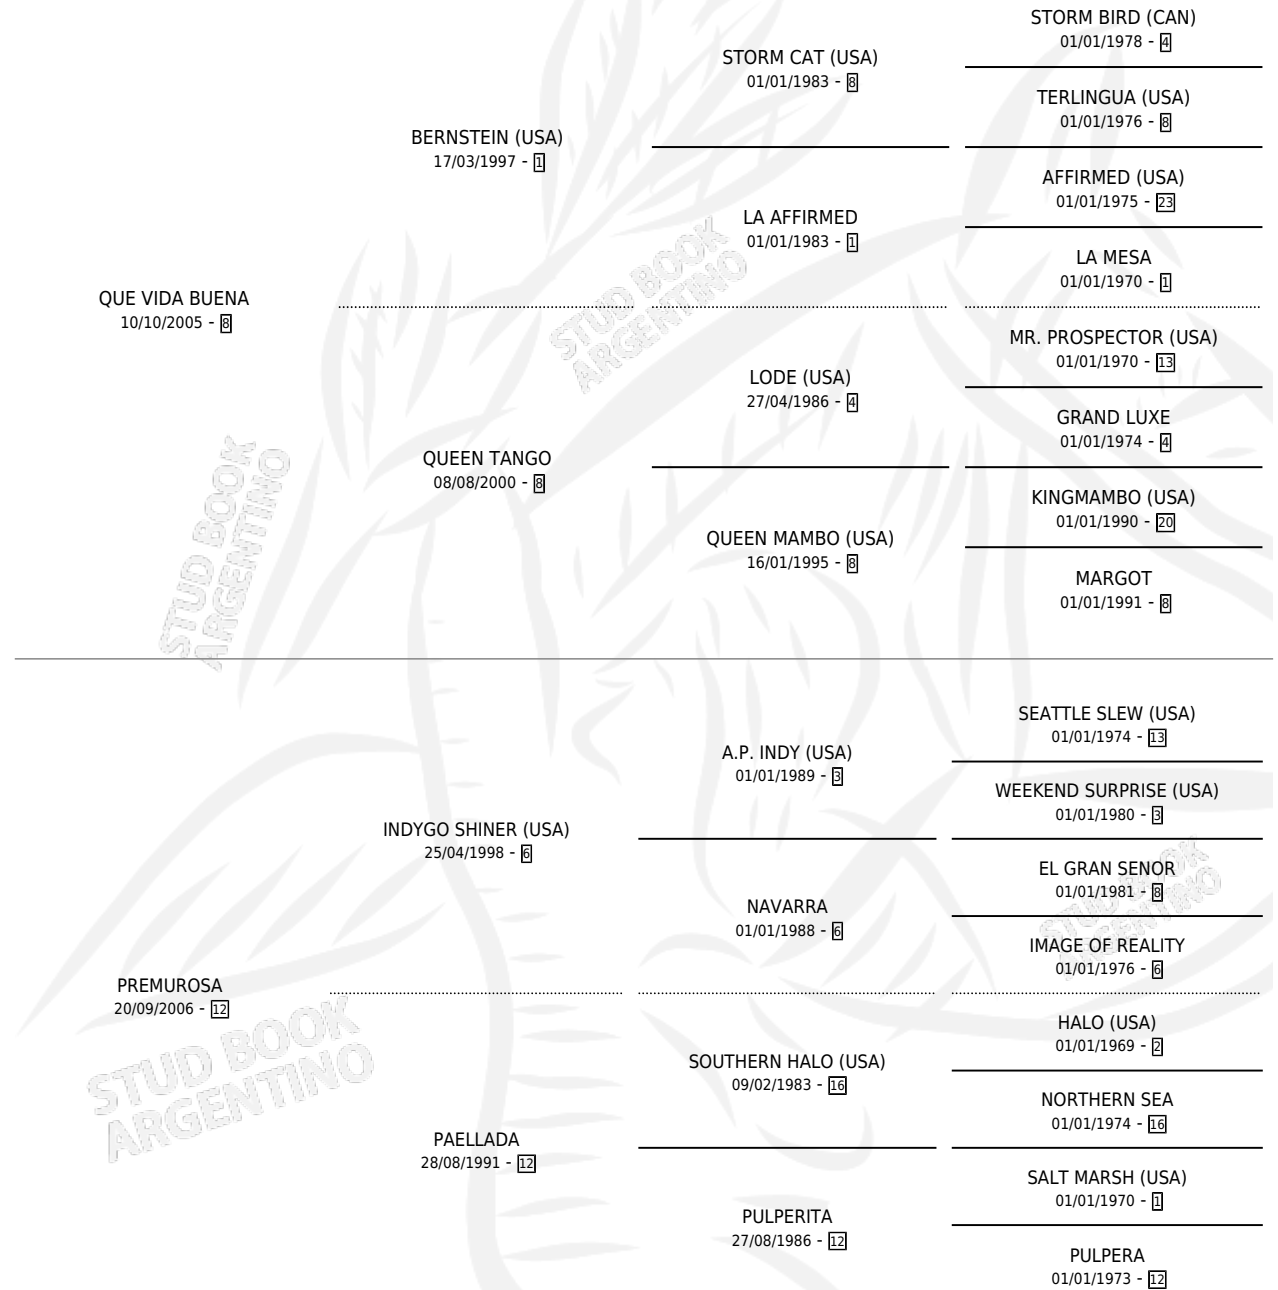

PASADO DE COPAS

por QUE VIDA BUENA y PREMURUSA por INDYGO SHINER (USA)

Argentina · Macho · Alazan · SP · 26/09/2021
Familia 12-d · Volumen 44

ESTADO

TIPIFICACIÓN SANGUÍNEA	X
TIPIFICACIÓN POR ADN	✓
PASAPORTE	✓
IDENTIFICACIÓN POR MICROCHIP	✓
REPRODUCTOR	X

Lugar de nacimiento: Don Florentino

Criador: Don Florentino

PEDIGREE

CAMPAÑA

Solo carreras oficiales de Argentina

POR EDAD

EDAD	CC	1°	2°	3°	4°	5°	NP	CLC	CLG	CLCG1	CLGG1	IMPORTE	GANANCIA / CC
3 AÑOS	10	1	1	0	0	1	7	0	0	0	0	\$4,480,200	\$448,020
4 AÑOS	2	0	0	0	0	0	2	0	0	0	0	\$150,000	\$75,000
TOTALES	12	1	1	0	0	1	9	0	0	0	0	\$4,630,200	\$385,850
%		8.3%	8.3%	0.0%	0.0%	8.3%	75.0%	0.0%	0.0%	0.0%	0.0%		