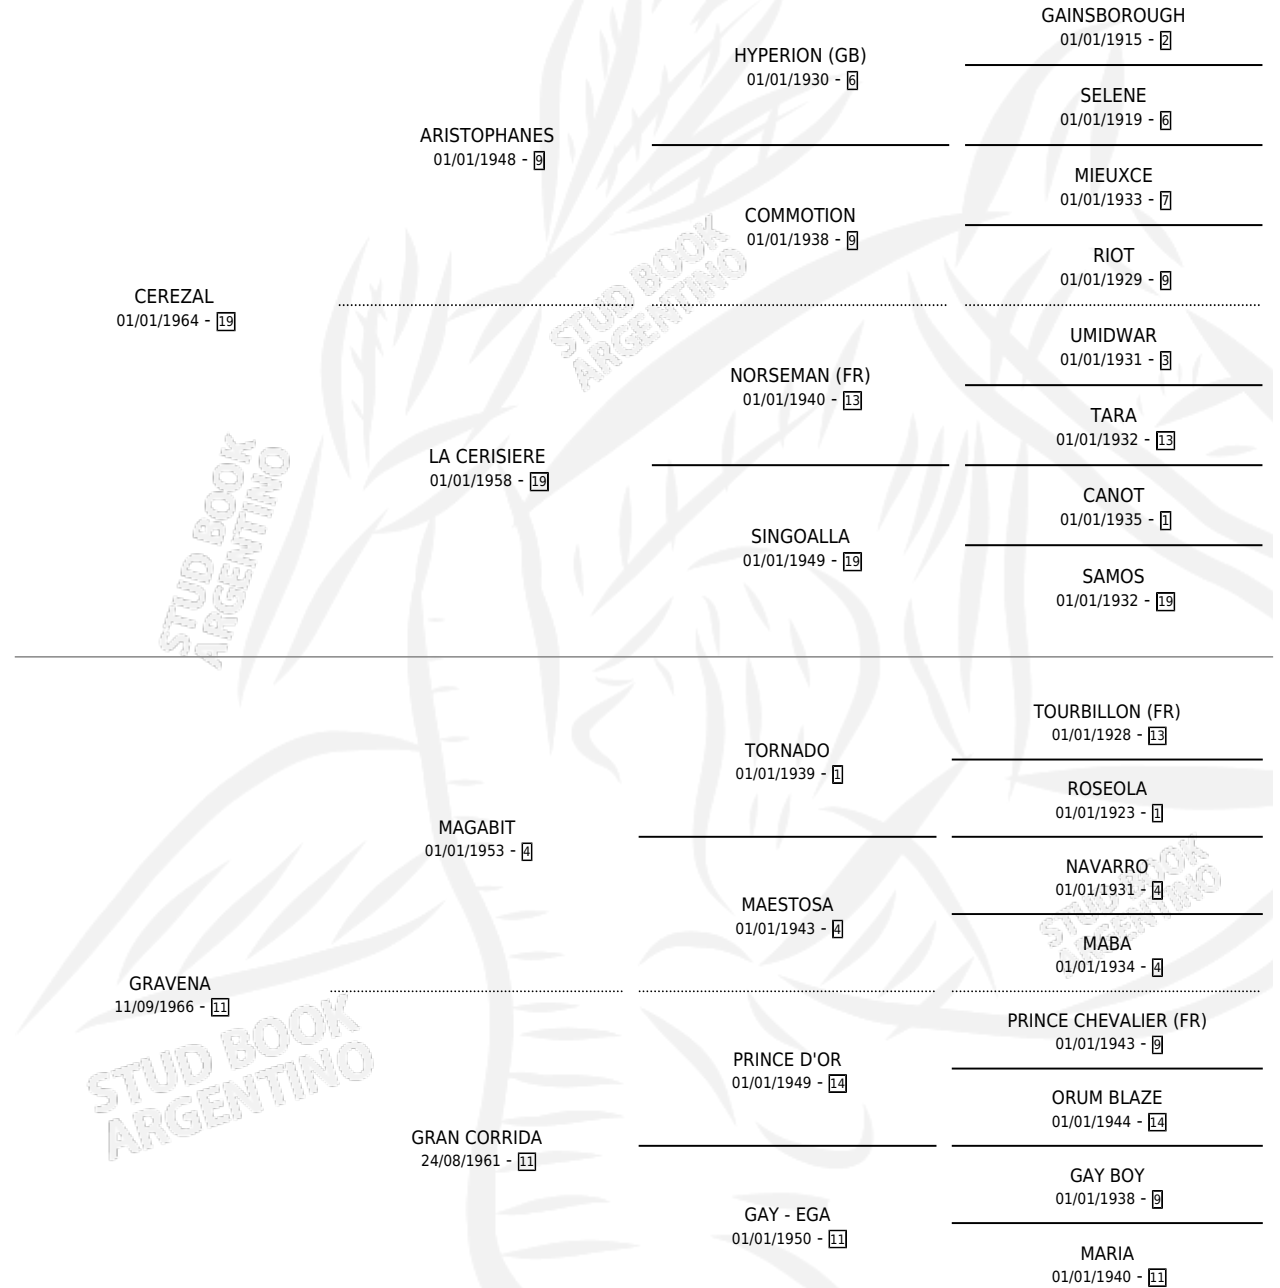

GRAN CEREZO

por CEREZAL y GRAVENA por MAGABIT

Argentina · Macho · Tordillo · SP · 30/07/1978
Familia 11-e · Volumen 30

ESTADO

TIPIFICACIÓN SANGUÍNEA	X
TIPIFICACIÓN POR ADN	X
PASAPORTE	X
IDENTIFICACIÓN POR MICROCHIP	X
REPRODUCTOR	X

Lugar de nacimiento: Campo particular

Criador: Sin dato

PEDIGREE

CAMPAÑA

Solo carreras oficiales de Argentina

POR EDAD

EDAD	CC	1°	2°	3°	4°	5°	NP	CLC	CLG	CLCG1	CLGG1	IMPORTE	GANANCIA / CC
2 AÑOS	1	1	0	0	0	0	0	0	0	0	0	\$0	\$0
4 AÑOS	1	1	0	0	0	0	0	0	0	0	0	\$0	\$0
TOTALES	2	2	0	0	0	0	0	0	0	0	0	\$0	\$0
%		100%	0.0%	0.0%	0.0%	0.0%	0.0%	0.0%	0.0%	0.0%	0.0%		