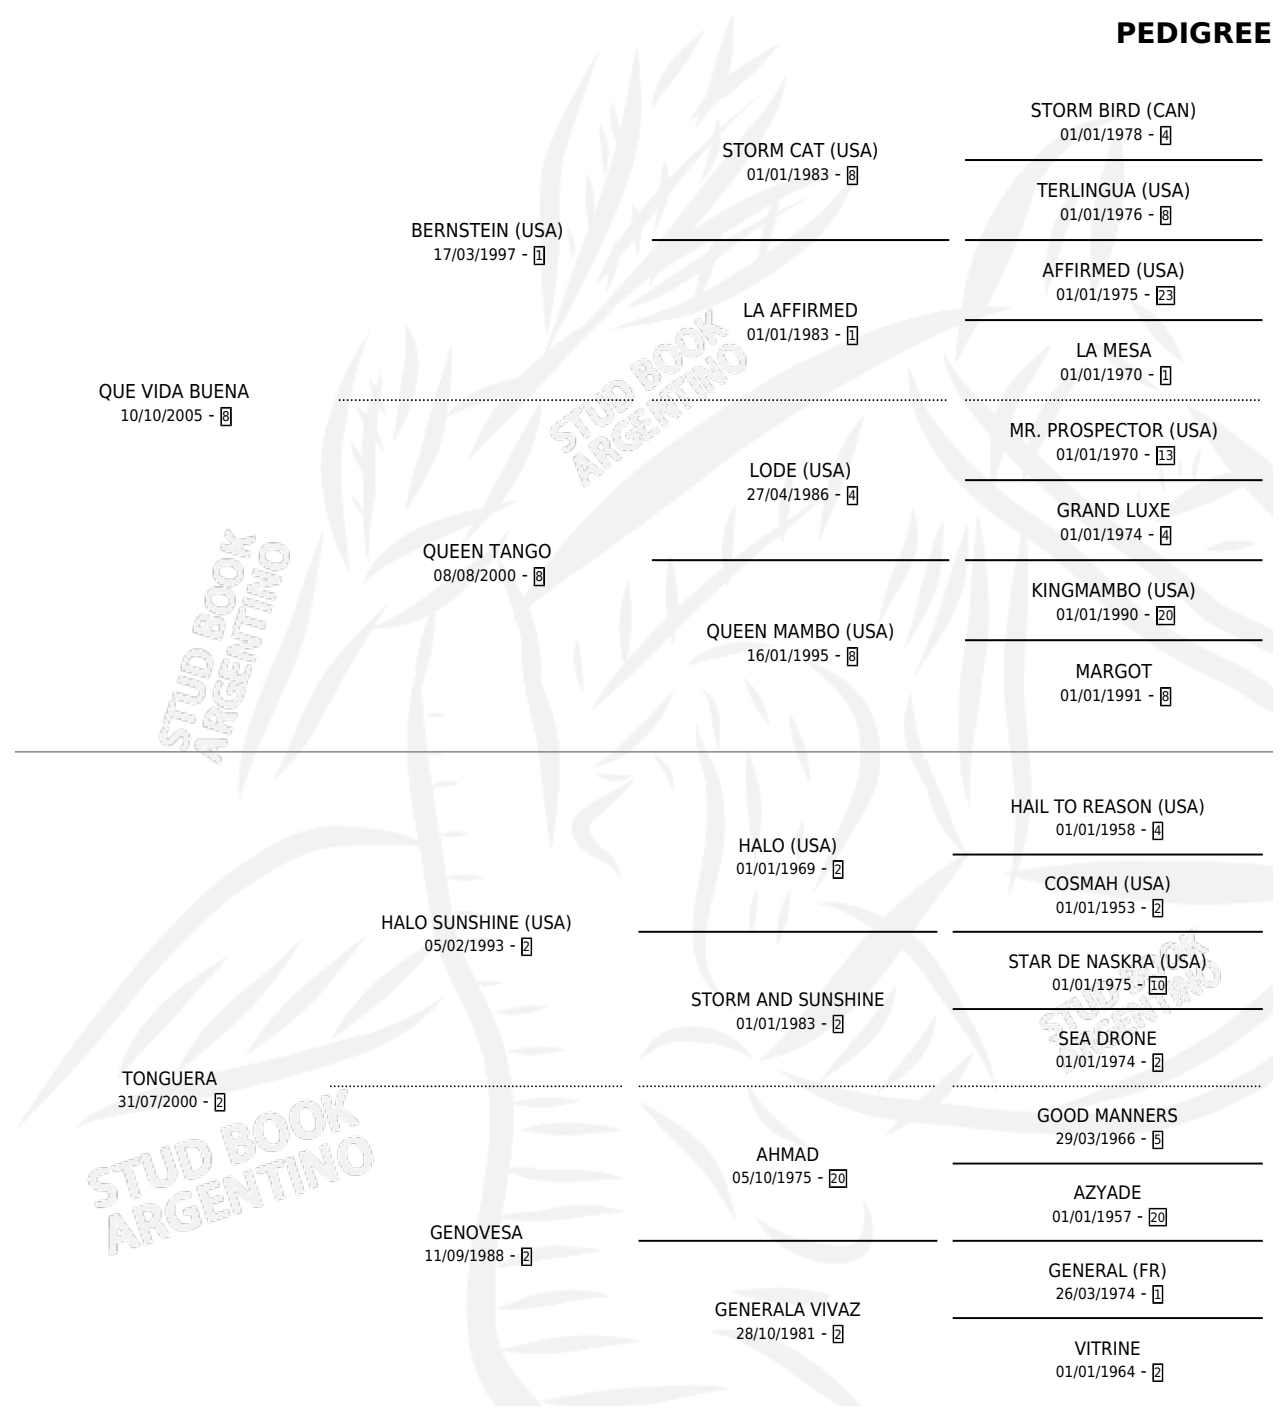

QUE SE CUENTA

por **QUE VIDA BUENA** y **TONGUERA** por **HALO SUNSHINE (USA)**

Argentina · Macho · Zaino · SP · 12/10/2021
Familia 2-h · Volumen 44

ESTADO

TIPIFICACIÓN SANGUÍNEA	X
TIPIFICACIÓN POR ADN	✓
PASAPORTE	✓
IDENTIFICACIÓN POR MICROCHIP	✓
REPRODUCTOR	X

Lugar de nacimiento: Don Florentino

Criador: Don Florentino

PEDIGREE

CAMPAÑA

Solo carreras oficiales de Argentina

POR EDAD

EDAD	CC	1°	2°	3°	4°	5°	NP	CLC	CLG	CLCG1	CLGG1	IMPORTE	GANANCIA / CC
3 AÑOS	2	0	0	1	0	0	1	0	0	0	0	\$1,120,000	\$560,000
TOTALES	2	0	0	1	0	0	1	0	0	0	0	\$1,120,000	\$560,000
%		0.0%	0.0%	50.0%	0.0%	0.0%	50.0%	0.0%	0.0%	0.0%	0.0%		