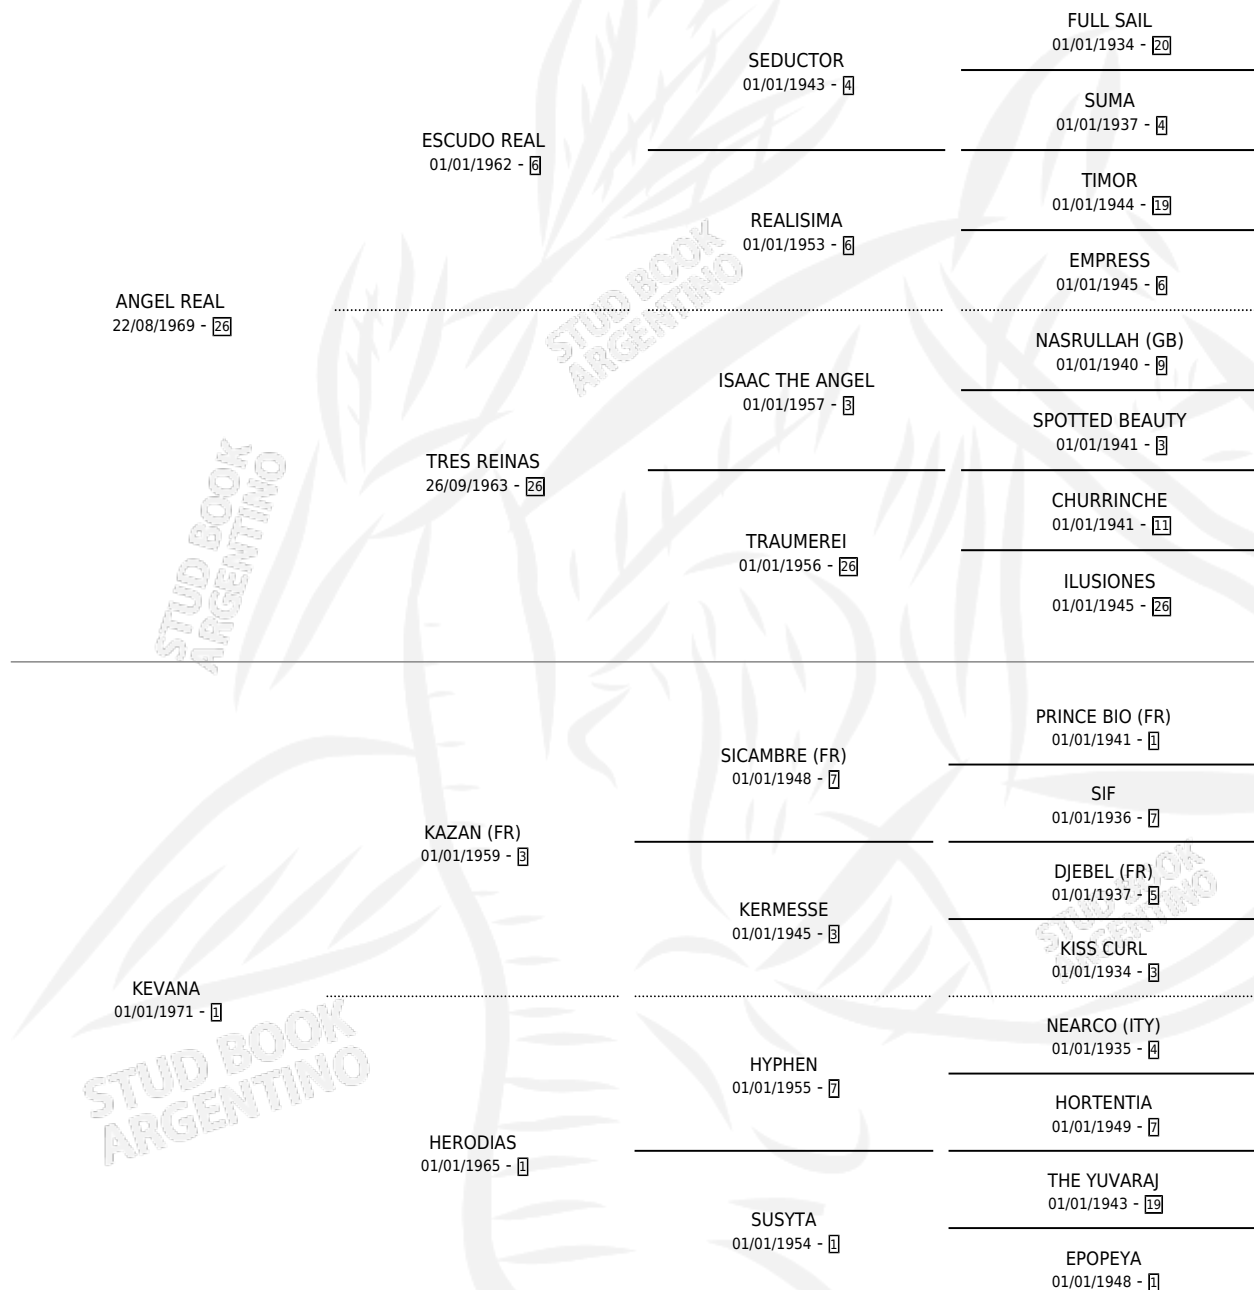

VA ANGELA

por ANGEL REAL y KEVANA por KAZAN (FR)

Argentina · Hembra · Alazan · SP · 01/01/1978
Familia 1-e · Volumen 30

ESTADO

TIPIFICACIÓN SANGUÍNEA	X
TIPIFICACIÓN POR ADN	X
PASAPORTE	X
IDENTIFICACIÓN POR MICROCHIP	X
REPRODUCTOR	✓

Lugar de nacimiento: Campo particular

Criador: Sin dato

~

HIJOS

	MACHOS	HEMBRAS
3 NACIERON	2	1

SIN ACTUACIONES

PEDIGREE

CAMPAÑA

Solo carreras oficiales de Argentina

POR EDAD

EDAD	CC	1°	2°	3°	4°	5°	NP	CLC	CLG	CLCG1	CLGG1	IMPORTE	GANANCIA / CC
4 AÑOS	1	1	0	0	0	0	0	0	0	0	0	\$0	\$0
6 AÑOS	2	2	0	0	0	0	0	0	0	0	0	\$0	\$0
TOTALES	3	3	0	0	0	0	0	0	0	0	0	\$0	\$0
%		100%	0.0%	0.0%	0.0%	0.0%	0.0%	0.0%	0.0%	0.0%	0.0%		