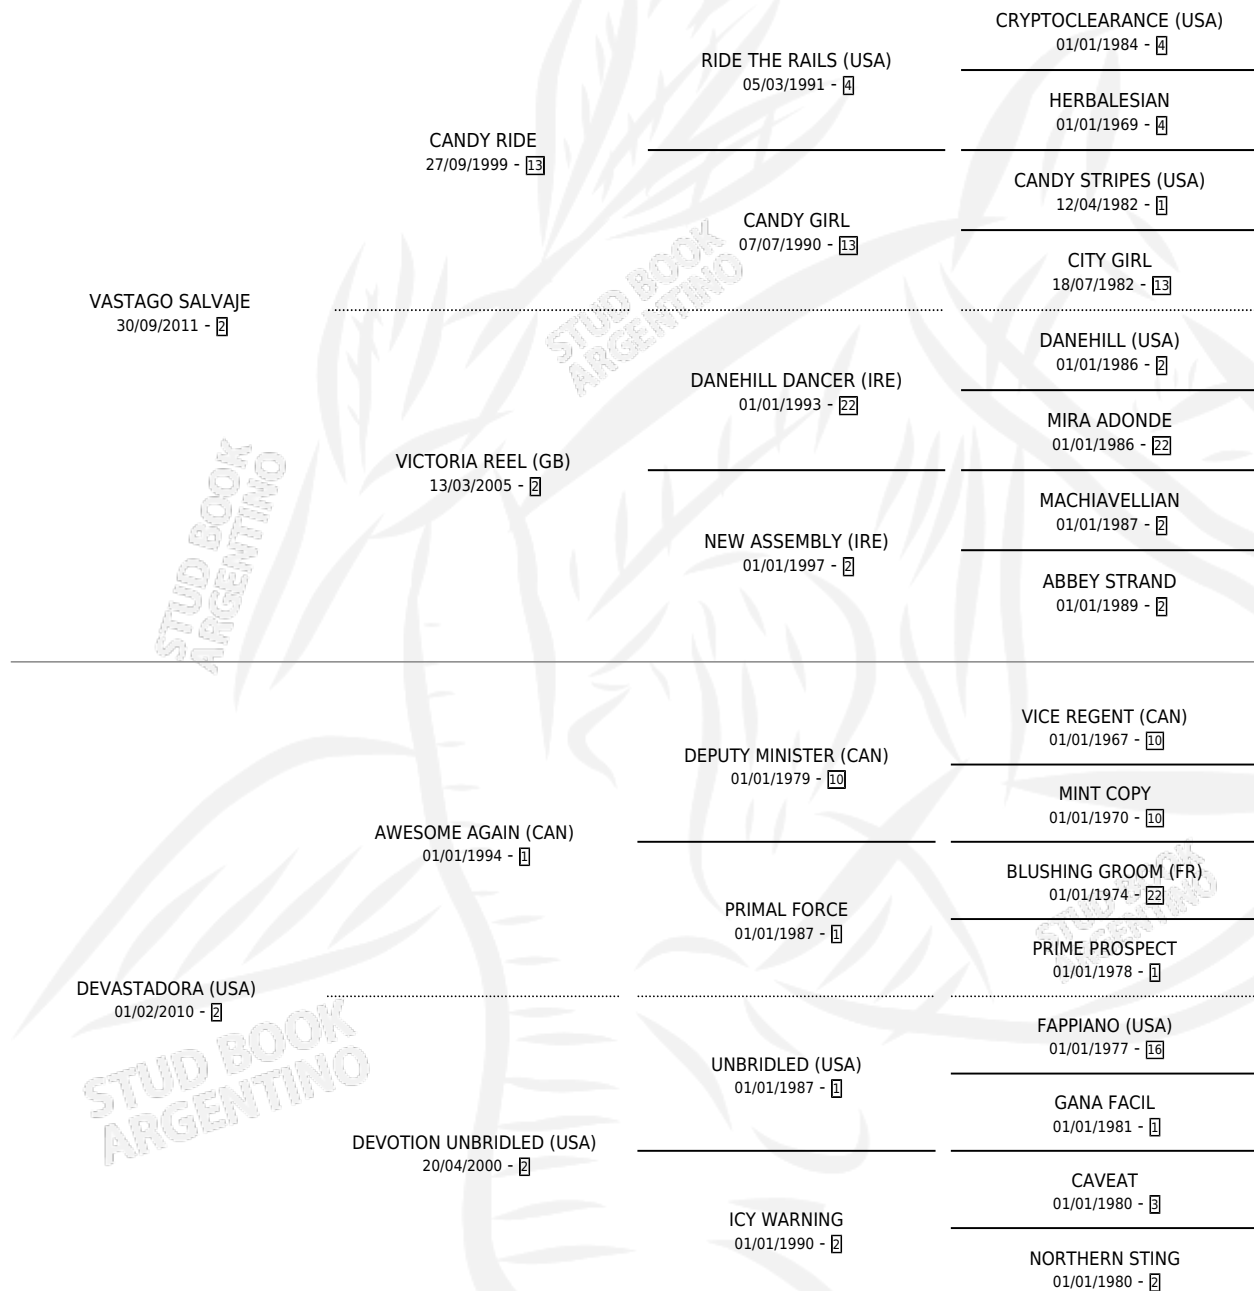

DEVASTADORA SALVAJE

por VASTAGO SALVAJE y DEVASTADORA (USA) por
AWESOME AGAIN (CAN)

Argentina · Hembra · Alazan · SP · 22/10/2021
Familia 2 · Volumen 44

ESTADO

TIPIFICACIÓN SANGUÍNEA	X
TIPIFICACIÓN POR ADN	✓
PASAPORTE	✓
IDENTIFICACIÓN POR MICROCHIP	✓
REPRODUCTOR	X

Lugar de nacimiento: Haras Aitue

Criador: Haras Aitue

PEDIGREE

DEVASTADORA SALVAJE

Datos oficiales del Stud Book Argentino

Documento generado el 26/04/2026

studbook.org.ar