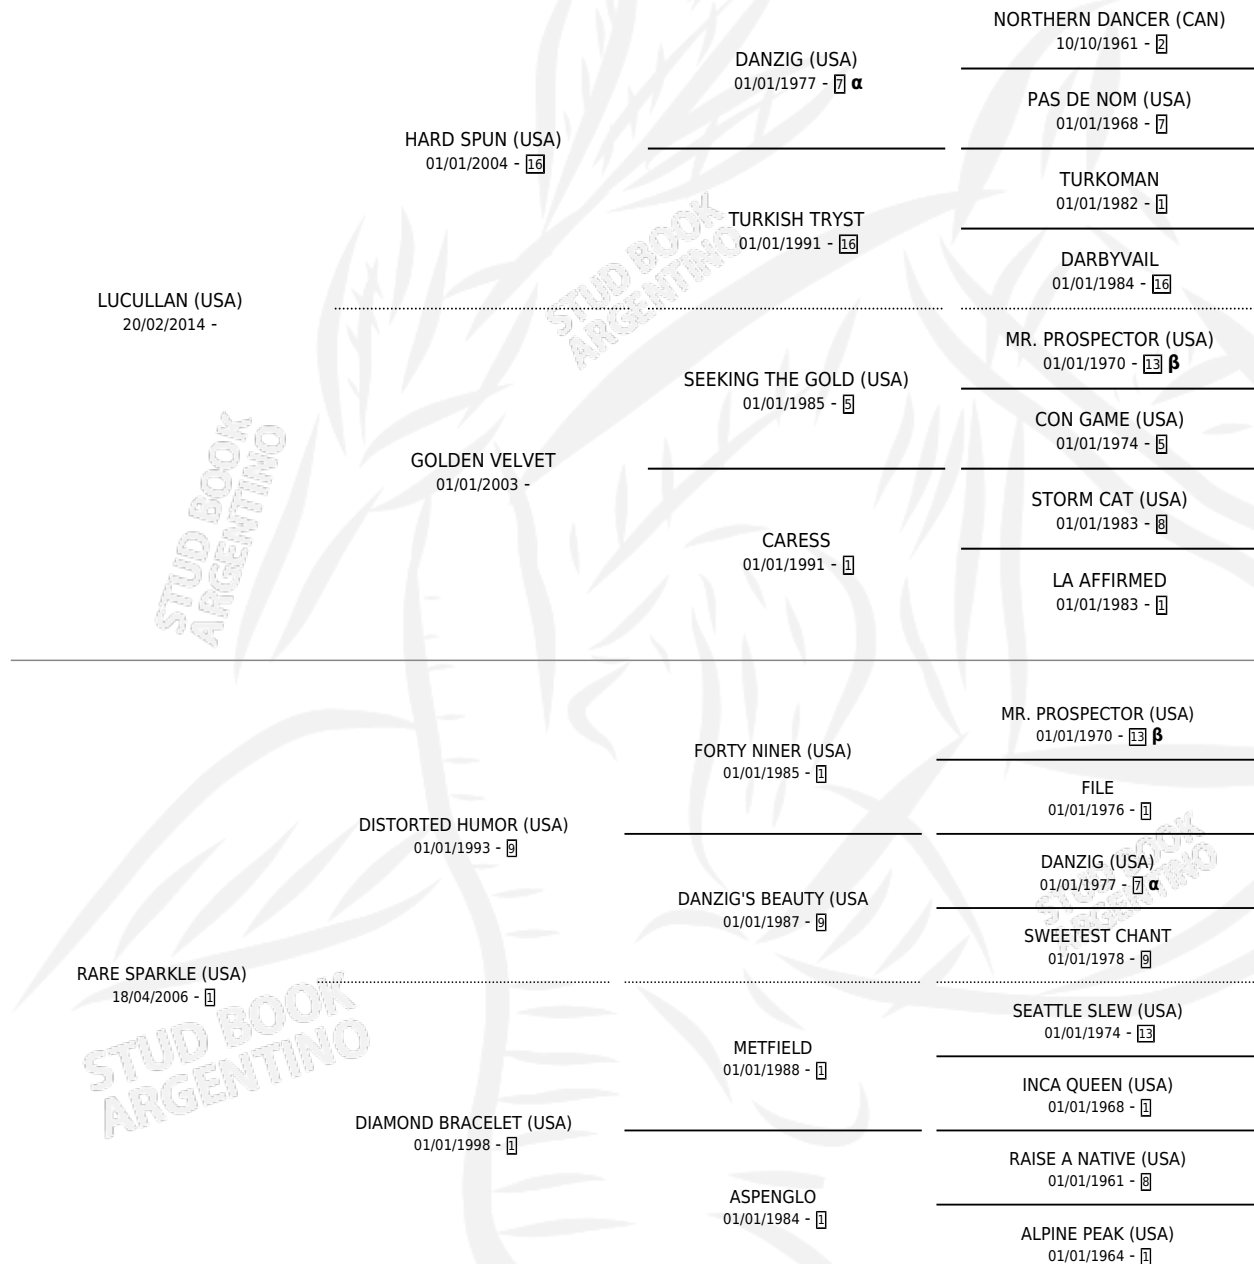

RARE SPUN

por LUCULLAN (USA) y RARE SPARKLE (USA) por
DISTORTED HUMOR (USA)

Argentina · Hembra · Zaino · SP · 18/10/2021
Familia 1-o · Volumen 44

ESTADO

TIPIFICACIÓN SANGUÍNEA	X
TIPIFICACIÓN POR ADN	✓
PASAPORTE	✓
IDENTIFICACIÓN POR MICROCHIP	✓
REPRODUCTOR	X

Lugar de nacimiento: Haras Aitue
Criador: Haras Aitue

PEDIGREE

INBREEDING : α, β

CAMPAÑA

Solo carreras oficiales de Argentina

POR EDAD

EDAD	CC	1°	2°	3°	4°	5°	NP	CLC	CLG	CLCG1	CLGG1	IMPORTE	GANANCIA / CC
4 AÑOS	11	0	0	1	1	1	8	1	0	0	0	\$2,032,050	\$184,732
TOTALES	11	0	0	1	1	1	8	1	0	0	0	\$2,032,050	\$184,732
%		0.0%	0.0%	9.1%	9.1%	9.1%	72.7%	9.1%	0.0%	0.0%	0.0%		

Placés en La Plata en 11 carreras disputadas.

POR DISTANCIA

HIPODROMO	CC	1°	2°	3°	4°	5°	NP	CLC	CLG	CLG1	CLGG1	IMPORTE
LA PLATA	11	0	0	1	1	1	8	1	0	0	0	\$2,032,050
1100 MTS	3	0	0	0	1	0	2	0	0	0	0	\$532,200
1000 MTS	3	0	0	1	0	0	2	0	0	0	0	\$807,450
1200 MTS	2	0	0	0	0	1	1	0	0	0	0	\$496,000
1400 MTS	3	0	0	0	0	0	3	1	0	0	0	\$196,400