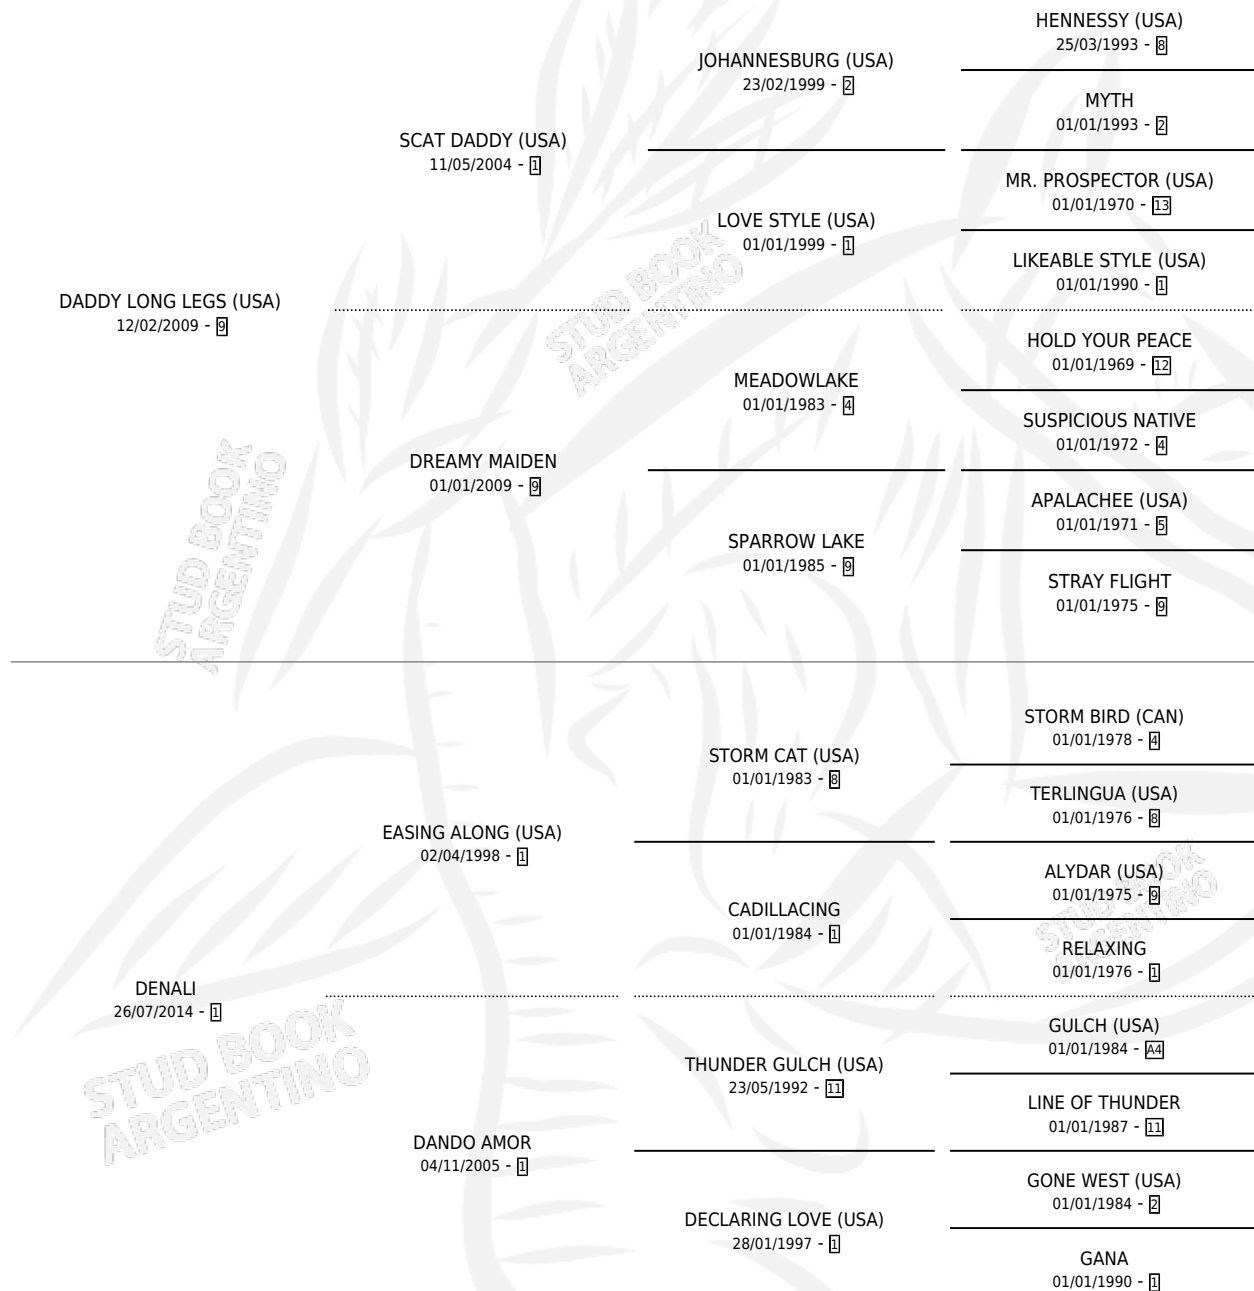

DRAKE

por **DADDY LONG LEGS (USA)** y **DENALI** por **EASING ALONG (USA)**

Argentina · Macho · Alazan · SP · 14/10/2021
Familia 1 · Volumen 44

ESTADO

TIPIFICACIÓN SANGUÍNEA	X
TIPIFICACIÓN POR ADN	✓
PASAPORTE	✓
IDENTIFICACIÓN POR MICROCHIP	✓
REPRODUCTOR	X

Lugar de nacimiento: Pozo de Luna

Criador: Pozo de Luna

PEDIGREE

EXPORTACIÓN / IMPORTACIÓN

FECHA	MOVIMIENTO	PAÍS
03/08/2023	EXPORTADO	CHILE

DRAKE

Datos oficiales del Stud Book Argentino

Documento generado el 04/05/2026