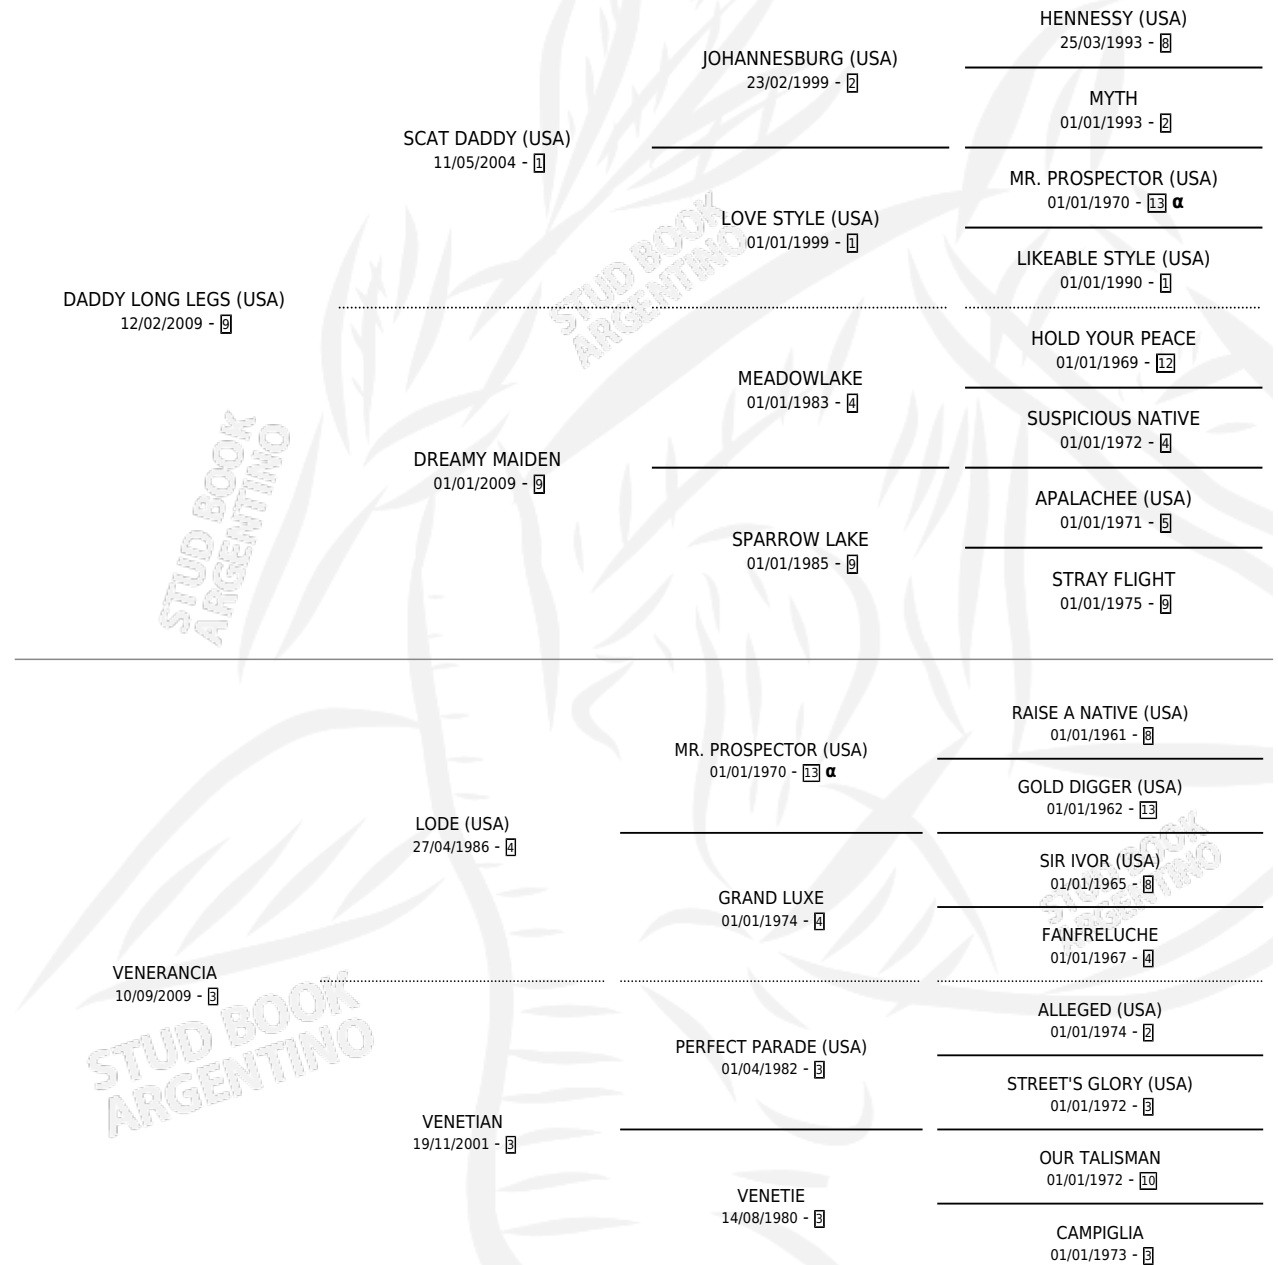

VIVENCIA REAL

por **DADDY LONG LEGS (USA)** y **VENERANCIA** por **LODE (USA)**

Argentina · Hembra · Zaino · SP · 29/09/2021
Familia 3-b · Volumen 44

ESTADO

TIPIFICACIÓN SANGUÍNEA	X
TIPIFICACIÓN POR ADN	✓
PASAPORTE	✓
IDENTIFICACIÓN POR MICROCHIP	✓
REPRODUCTOR	X

Lugar de nacimiento: Pozo de Luna
Criador: Pozo de Luna

PEDIGREE

INBREEDING : α

CAMPAÑA

Solo carreras oficiales de Argentina

POR EDAD

EDAD	CC	1°	2°	3°	4°	5°	NP	CLC	CLG	CLCG1	CLGG1	IMPORTE	GANANCIA / CC
2 AÑOS	1	0	1	0	0	0	0	0	0	0	0	\$875,000	\$875,000
3 AÑOS	2	0	0	0	1	0	1	0	0	0	0	\$285,000	\$142,500
4 AÑOS	9	1	4	1	1	2	0	0	0	0	0	\$13,113,000	\$1,457,000
TOTALES	12	1	5	1	2	2	1	0	0	0	0	\$14,273,000	\$1,189,417
%		8.3%	41.7%	8.3%	16.7%	16.7%	8.3%	0.0%	0.0%	0.0%	0.0%		

Ganadora en Palermo - \$14,273,000, a los 4 años.

POR DISTANCIA

HIPODROMO	CC	1°	2°	3°	4°	5°	NP	CLC	CLG	CLCG1	CLGG1	IMPORTE
SAN ISIDRO	11	0	5	1	2	2	1	0	0	0	0	\$8,673,000
1400 MTS	7	0	2	1	2	1	1	0	0	0	0	\$4,446,000
1600 MTS	3	0	2	0	0	1	0	0	0	0	0	\$3,352,000
1200 MTS	1	0	1	0	0	0	0	0	0	0	0	\$875,000
PALERMO	1	1	0	0	0	0	0	0	0	0	0	\$5,600,000
1600 MTS	1	1	0	0	0	0	0	0	0	0	0	\$5,600,000