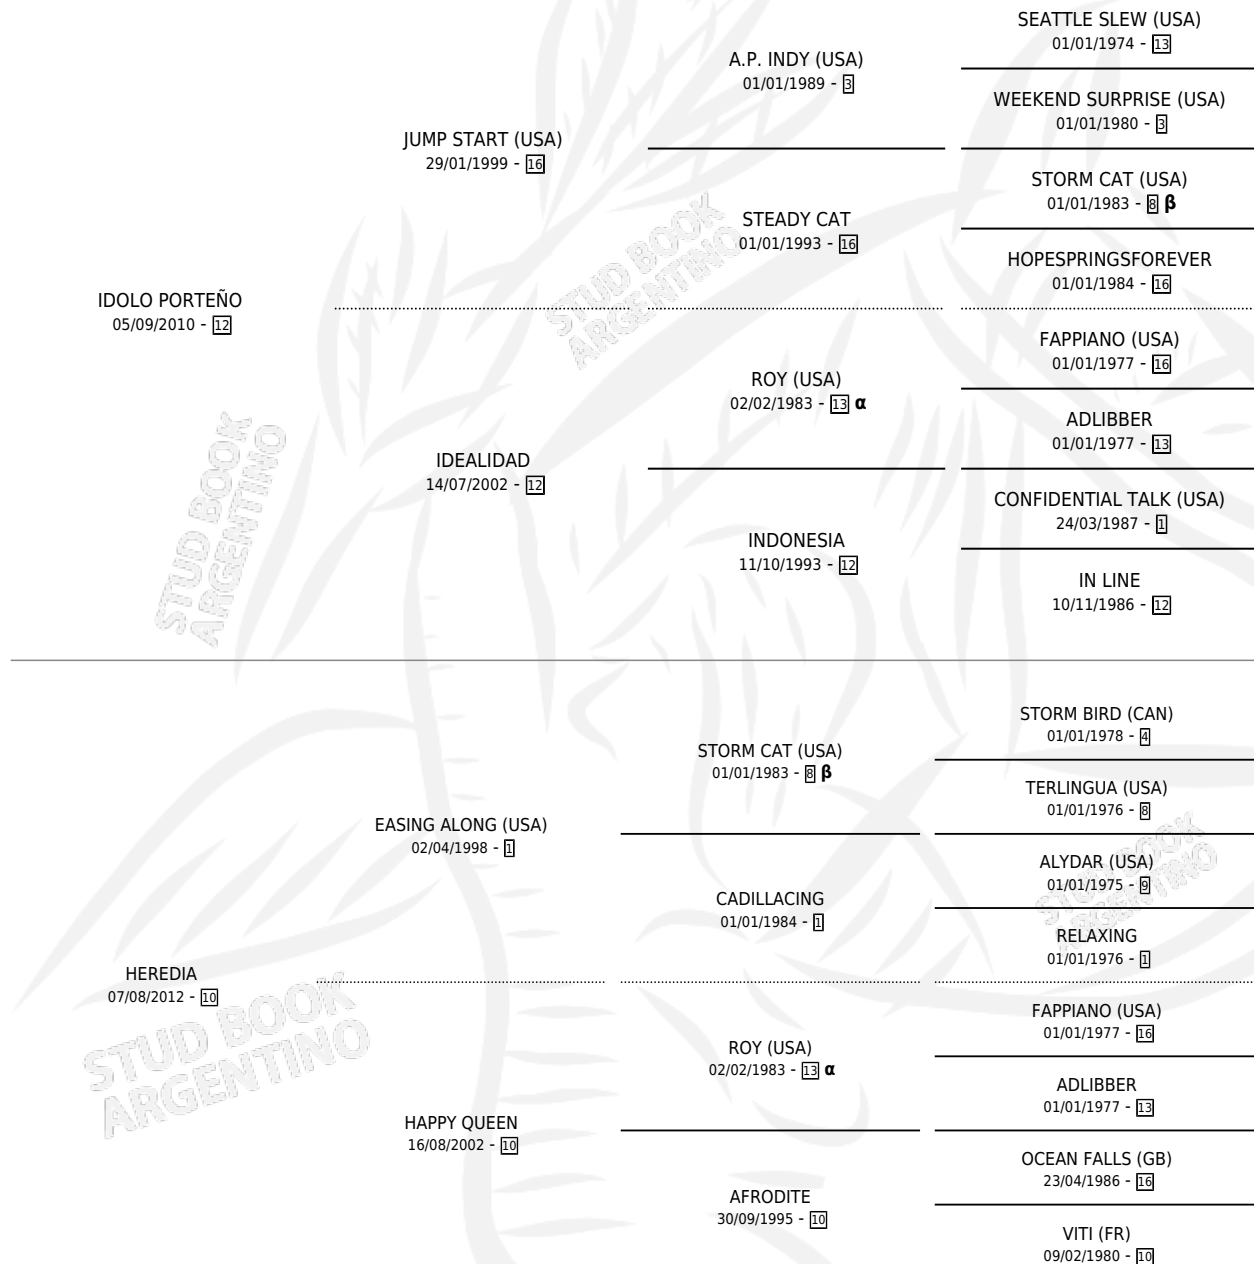

HAMASA

por **IDOLO PORTEÑO** y **HEREDIA** por **EASING ALONG**
(USA)

Argentina · Hembra · Zaino · SP · 29/09/2021
Familia 10-e · Volumen 44

ESTADO

TIPIFICACIÓN SANGUÍNEA	X
TIPIFICACIÓN POR ADN	✓
PASAPORTE	✓
IDENTIFICACIÓN POR MICROCHIP	✓
REPRODUCTOR	X

Lugar de nacimiento: Pozo de Luna
Criador: Pozo de Luna

PEDIGREE

INBREEDING : α, β

CAMPAÑA

Solo carreras oficiales de Argentina

POR EDAD

EDAD	CC	1°	2°	3°	4°	5°	NP	CLC	CLG	CLCG1	CLGG1	IMPORTE	GANANCIA / CC
2 AÑOS	3	0	1	0	2	0	0	0	0	0	0	\$1,657,500	\$552,500
3 AÑOS	3	0	0	1	0	1	1	0	0	0	0	\$902,500	\$300,833
4 AÑOS	5	1	0	1	1	2	0	0	0	0	0	\$5,554,000	\$1,110,800
TOTALES	11	1	1	2	3	3	1	0	0	0	0	\$8,114,000	\$737,636
%		9.1%	9.1%	18.2%	27.3%	27.3%	9.1%	0.0%	0.0%	0.0%	0.0%		

Ganadora en Palermo - \$8,114,000, a los 4 años.

POR DISTANCIA

HIPODROMO	CC	1°	2°	3°	4°	5°	NP	CLC	CLG	CLCG1	CLGG1	IMPORTE
PALERMO	2	1	0	0	0	1	0	0	0	0	0	\$4,030,000
1600 MTS	2	1	0	0	0	1	0	0	0	0	0	\$4,030,000
SAN ISIDRO	9	0	1	2	3	2	1	0	0	0	0	\$4,084,000
1400 MTS	2	0	0	1	1	0	0	0	0	0	0	\$1,080,000
1600 MTS	5	0	1	0	2	1	1	0	0	0	0	\$2,101,500
2000 MTS	1	0	0	0	0	1	0	0	0	0	0	\$212,500
1800 MTS	1	0	0	1	0	0	0	0	0	0	0	\$690,000