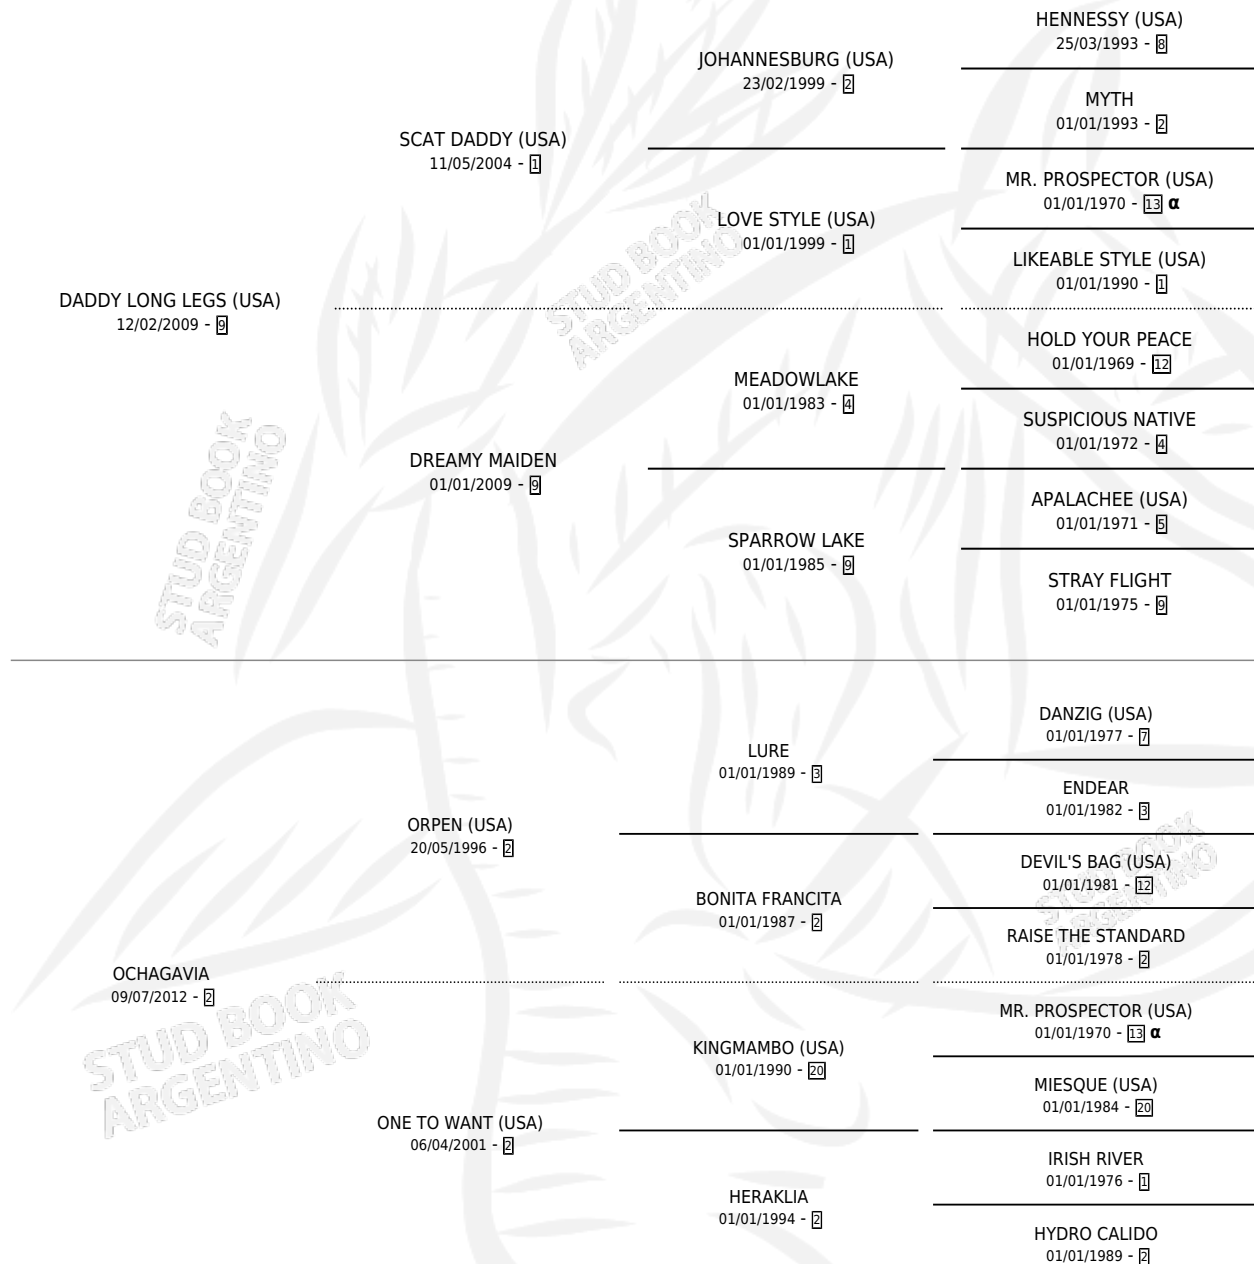

OBRA CLASICA

por **DADDY LONG LEGS (USA)** y **OCHAGAVIA** por **ORPEN (USA)**

Argentina · Hembra · Zaino · SP · 27/09/2021
Familia 2-d · Volumen 44

ESTADO

TIPIFICACIÓN SANGUÍNEA	X
TIPIFICACIÓN POR ADN	✓
PASAPORTE	✓
IDENTIFICACIÓN POR MICROCHIP	✓
REPRODUCTOR	X

Lugar de nacimiento: Pozo de Luna
Criador: Pozo de Luna

PEDIGREE

INBREEDING : α

CAMPAÑA

Solo carreras oficiales de Argentina

POR EDAD

EDAD	CC	1°	2°	3°	4°	5°	NP	CLC	CLG	CLCG1	CLGG1	IMPORTE	GANANCIA / CC
2 AÑOS	1	0	0	0	0	0	1	0	0	0	0	\$0	\$0
3 AÑOS	10	4	5	0	0	0	1	4	2	1	0	\$38,576,500	\$3,857,650
4 AÑOS	4	0	0	2	0	0	2	4	0	1	0	\$10,320,000	\$2,580,000
TOTALES	15	4	5	2	0	0	4	8	2	2	0	\$48,896,500	\$3,259,767
%		26.7%	33.3%	13.3%	0.0%	0.0%	26.7%	53.3%	25.0%	25.0%	0.0%		

Ganadora de 4 carreras en San Isidro y Palermo - \$48,896,500, a los 3 años, incluso Clásico Miguel A. Y Tomas Juarez Celman **[G2]** y Clasico Ricardo, Ezequiel y Ezequiel M. Fernandez Guerrico **[G2]**, 2da Clasico Paseana **[G2]**, 3ra Clasico Sibila **[G2]** y Clásico Carlos P. Rodriguez **[G2]**.