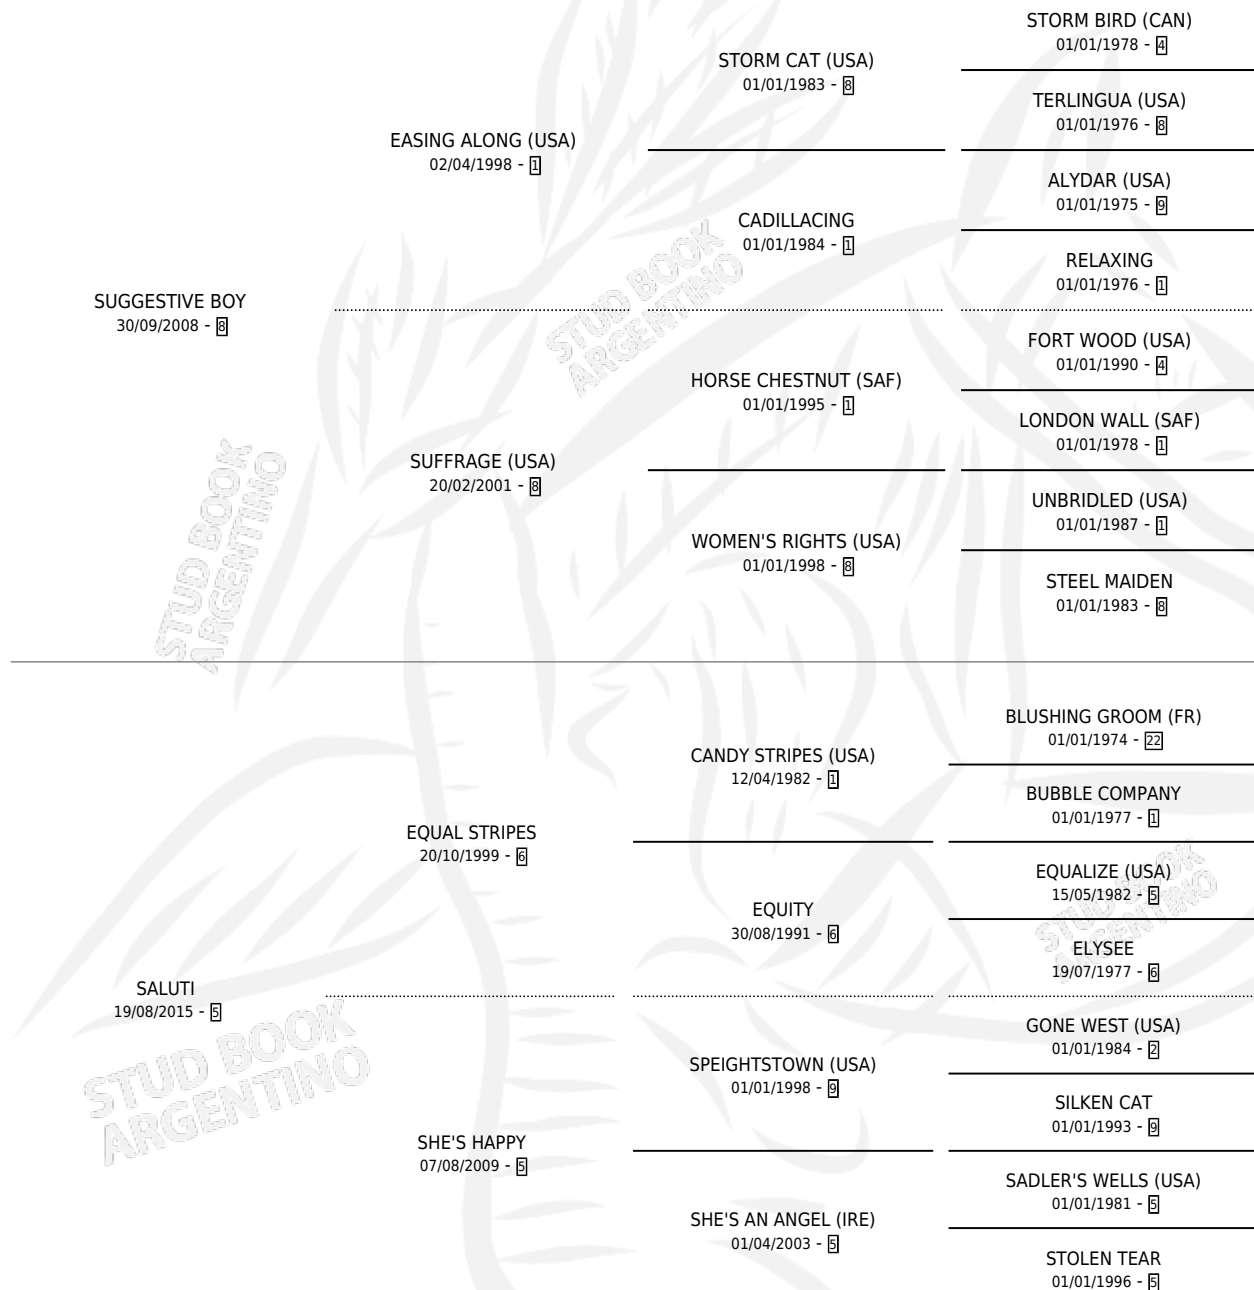

SIMPLE SATIRA

por SUGGESTIVE BOY y SALUTI por EQUAL STRIPES

Argentina · Hembra · Zaino · SP · 08/10/2021
Familia 5-h · Volumen 44

ESTADO

TIPIFICACIÓN SANGUÍNEA	X
TIPIFICACIÓN POR ADN	✓
PASAPORTE	✓
IDENTIFICACIÓN POR MICROCHIP	✓
REPRODUCTOR	✓

Lugar de nacimiento: Pozo de Luna

Criador: Pozo de Luna

PEDIGREE

S

mientos 0 / Efectividad 0.00%

PADRILLO

PRODUCTO

CRIADOR

1ER SERVICIO

ÚLTIMO SERVICIO

MARSALIS (USA)

∅

24/10/2025

24/10/2025

SIMPLE SATIRA

Datos oficiales del Stud Book Argentino