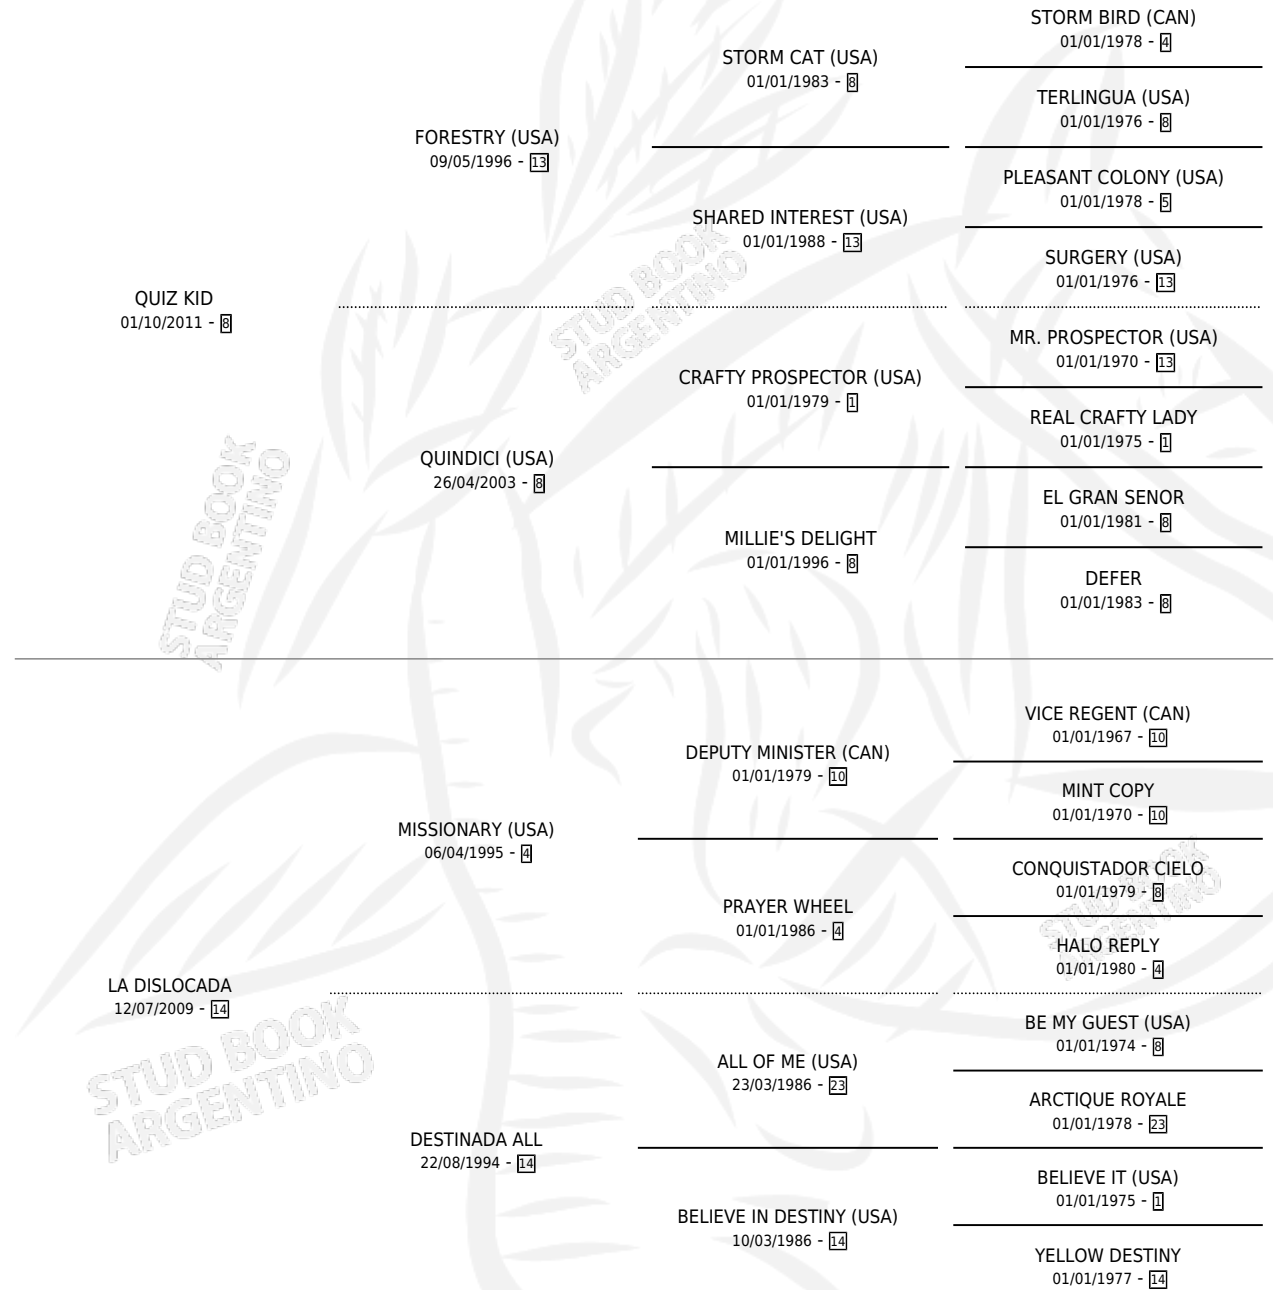

BABY PUNCH

por QUIZ KID y LA DISLOCADA por MISSIONARY (USA)

Argentina · Hembra · Alazan · SP · 26/09/2021
Familia 14-a · Volumen 44

ESTADO

TIPIFICACIÓN SANGUÍNEA	X
TIPIFICACIÓN POR ADN	✓
PASAPORTE	✓
IDENTIFICACIÓN POR MICROCHIP	✓
REPRODUCTOR	X

Lugar de nacimiento: Las Camelias

Criador: Las Camelias

PEDIGREE