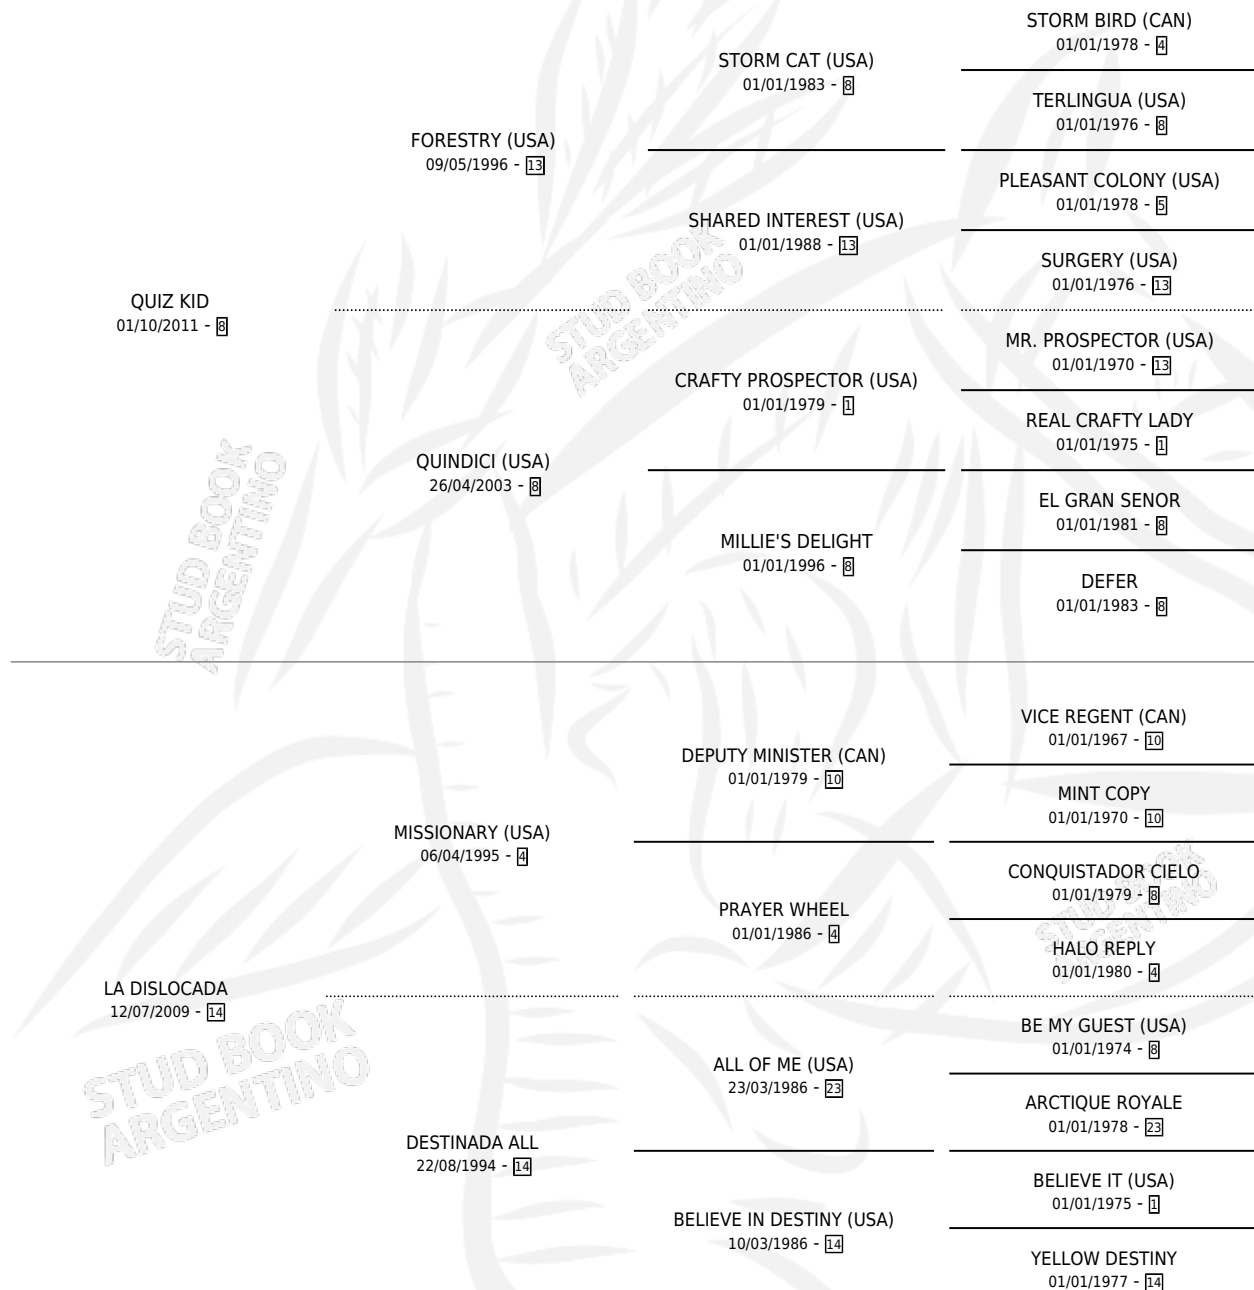

BABY PUNCH

por QUIZ KID y LA DISLOCADA por MISSIONARY (USA)

Argentina · Hembra · Alazan · SP · 26/09/2021
Familia 14-a · Volumen 44

ESTADO

TIPIFICACIÓN SANGUÍNEA	X
TIPIFICACIÓN POR ADN	✓
PASAPORTE	✓
IDENTIFICACIÓN POR MICROCHIP	✓
REPRODUCTOR	X

Lugar de nacimiento: Las Camelias

Criador: Las Camelias

PEDIGREE