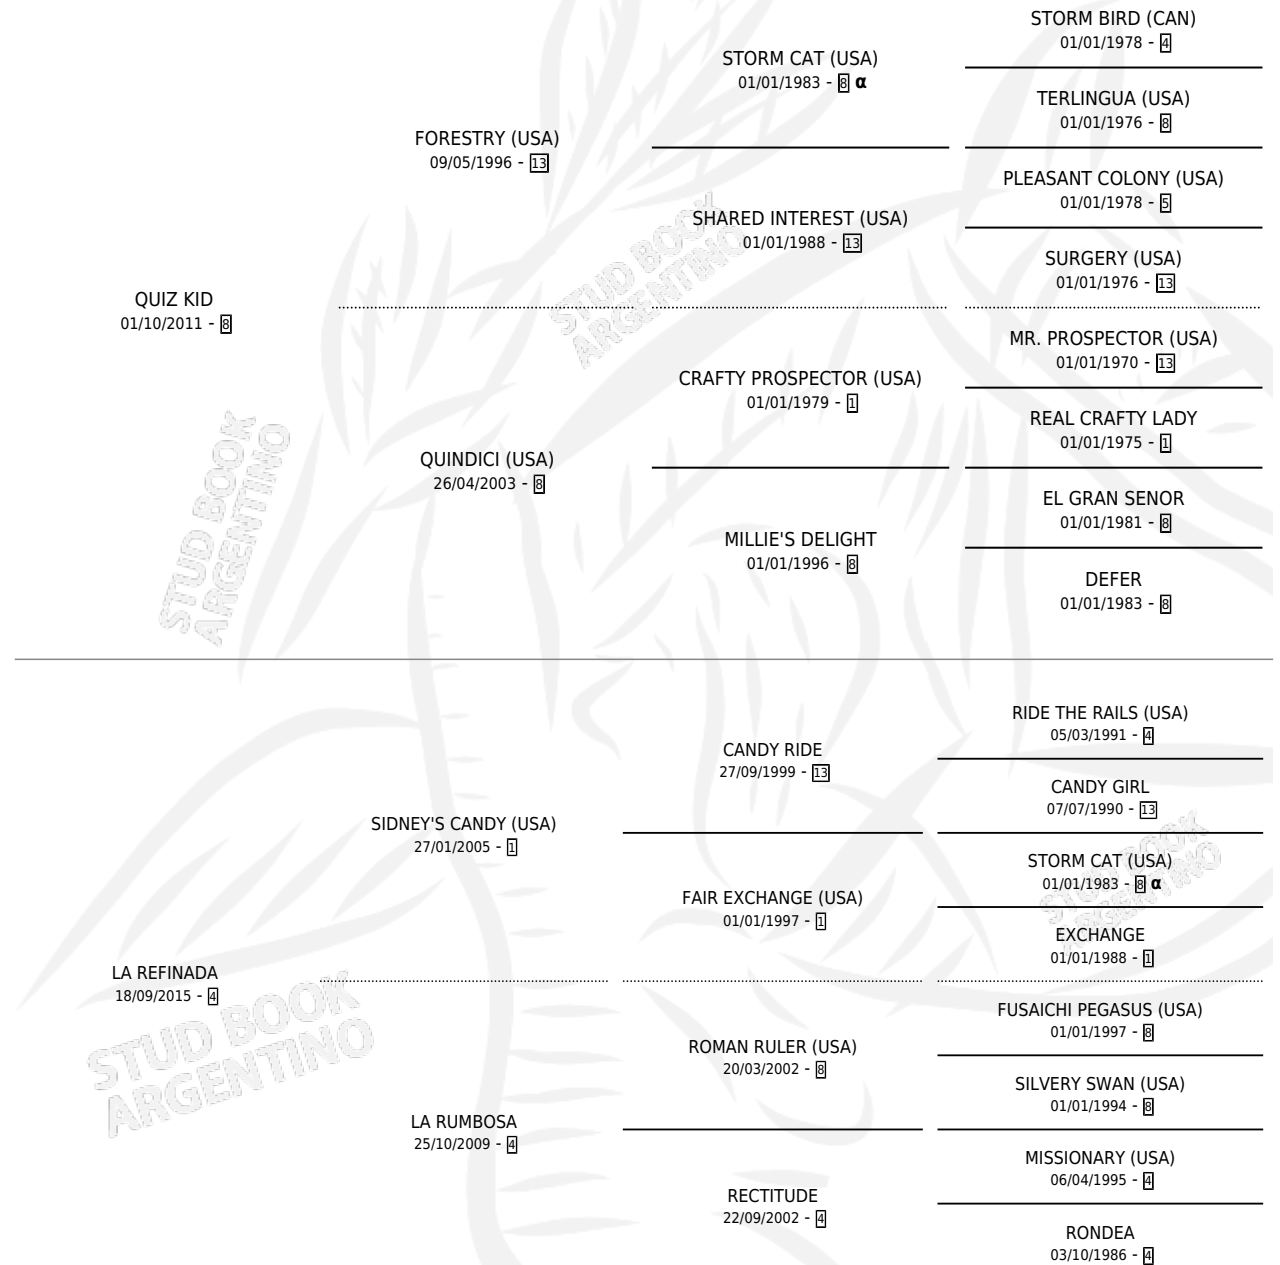

# RUFFIAN KID

por QUIZ KID y LA REFINADA por SIDNEY'S CANDY (USA)

Argentina · Macho · Alazan · SP · 29/07/2021  
Familia 4-m · Volumen 44

## ESTADO

TIPIFICACIÓN SANGUÍNEA	X
TIPIFICACIÓN POR ADN	✓
PASAPORTE	✓
IDENTIFICACIÓN POR MICROCHIP	✓
REPRODUCTOR	X

**Lugar de nacimiento:** Las Camelias

**Criador:** Las Camelias

## PEDIGREE

INBREEDING : α