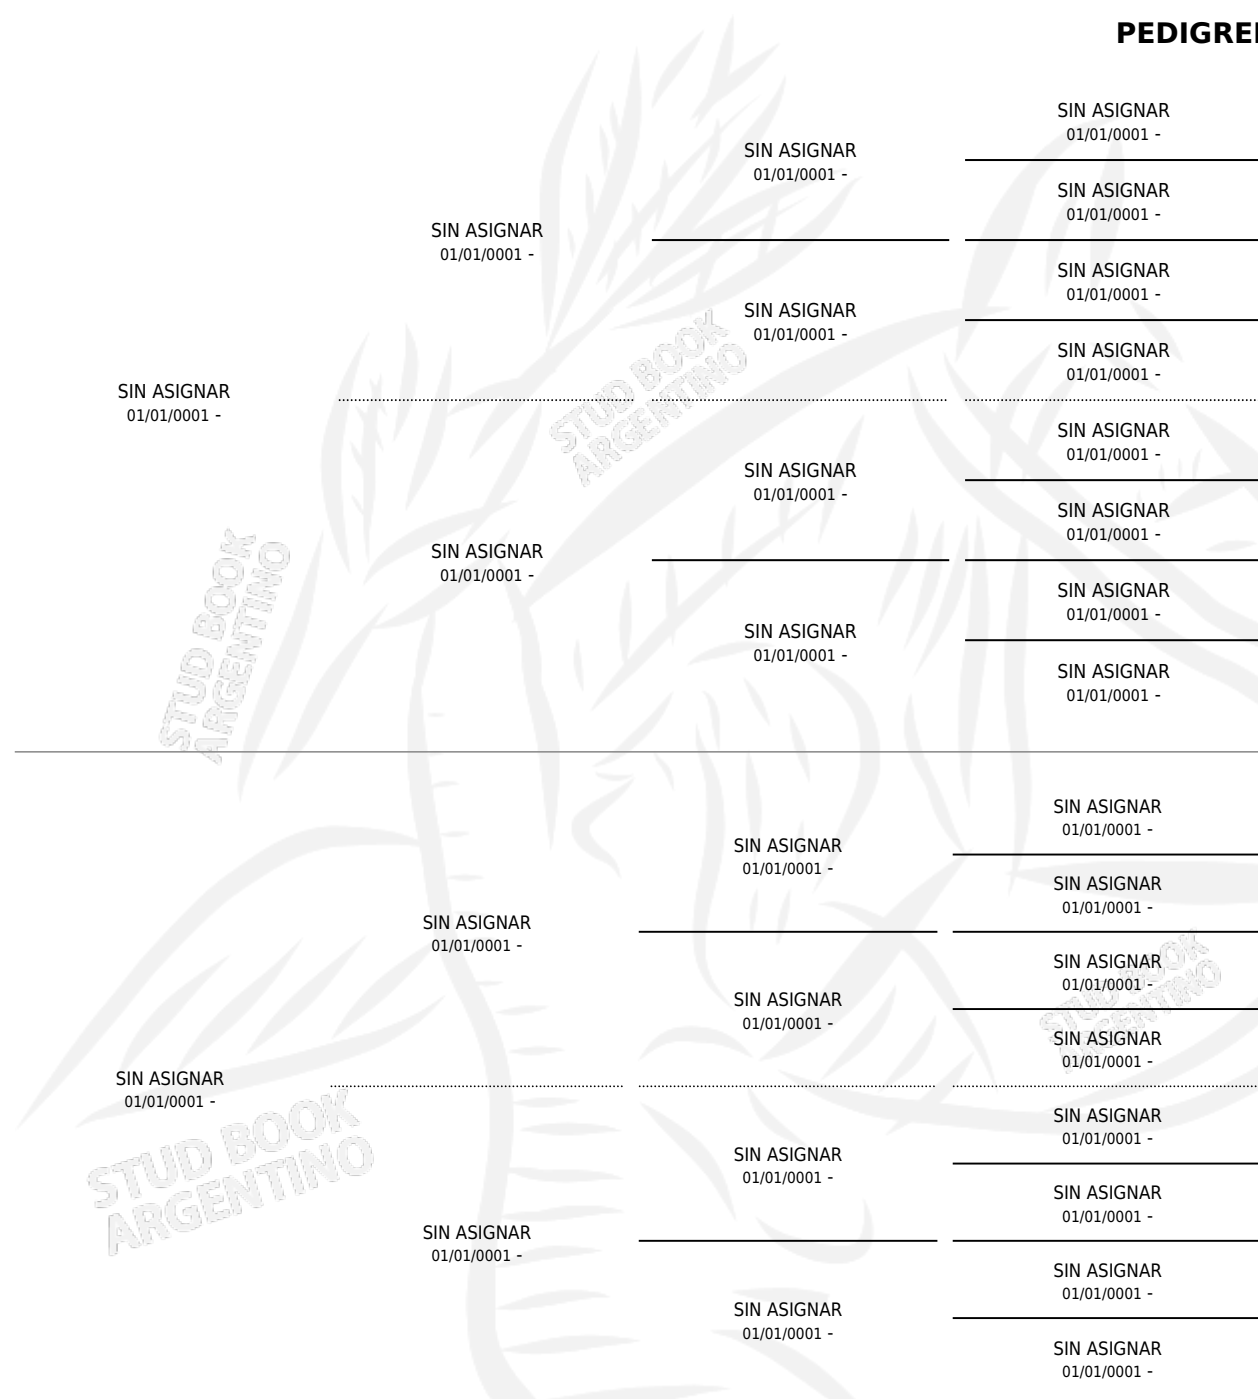

KARANI

PEDIGREE

por SIN ASIGNAR y SIN ASIGNAR por SIN ASIGNAR

Argentina · Hembra · No Consigna · SP · 01/01/0001
Familia · Volumen web

ESTADO

TIPIFICACIÓN SANGUÍNEA	X
TIPIFICACIÓN POR ADN	X
PASAPORTE	X
IDENTIFICACIÓN POR MICROCHIP	X
REPRODUCTOR	X

Lugar de nacimiento: Campo particular

Criador: Sin dato

CAMPAÑA

Solo carreras oficiales de Argentina

POR EDAD

EDAD	CC	1°	2°	3°	4°	5°	NP	CLC	CLG	CLCG1	CLGG1	IMPORTE	GANANCIA / CC
1981 AÑOS	1	0	0	0	0	1	0	1	0	0	0	\$0	\$0
TOTALES	1	0	0	0	0	1	0	1	0	0	0	\$0	\$0
%		0.0%	0.0%	0.0%	0.0%	100%	0.0%	100%	0.0%	0.0%	0.0%		