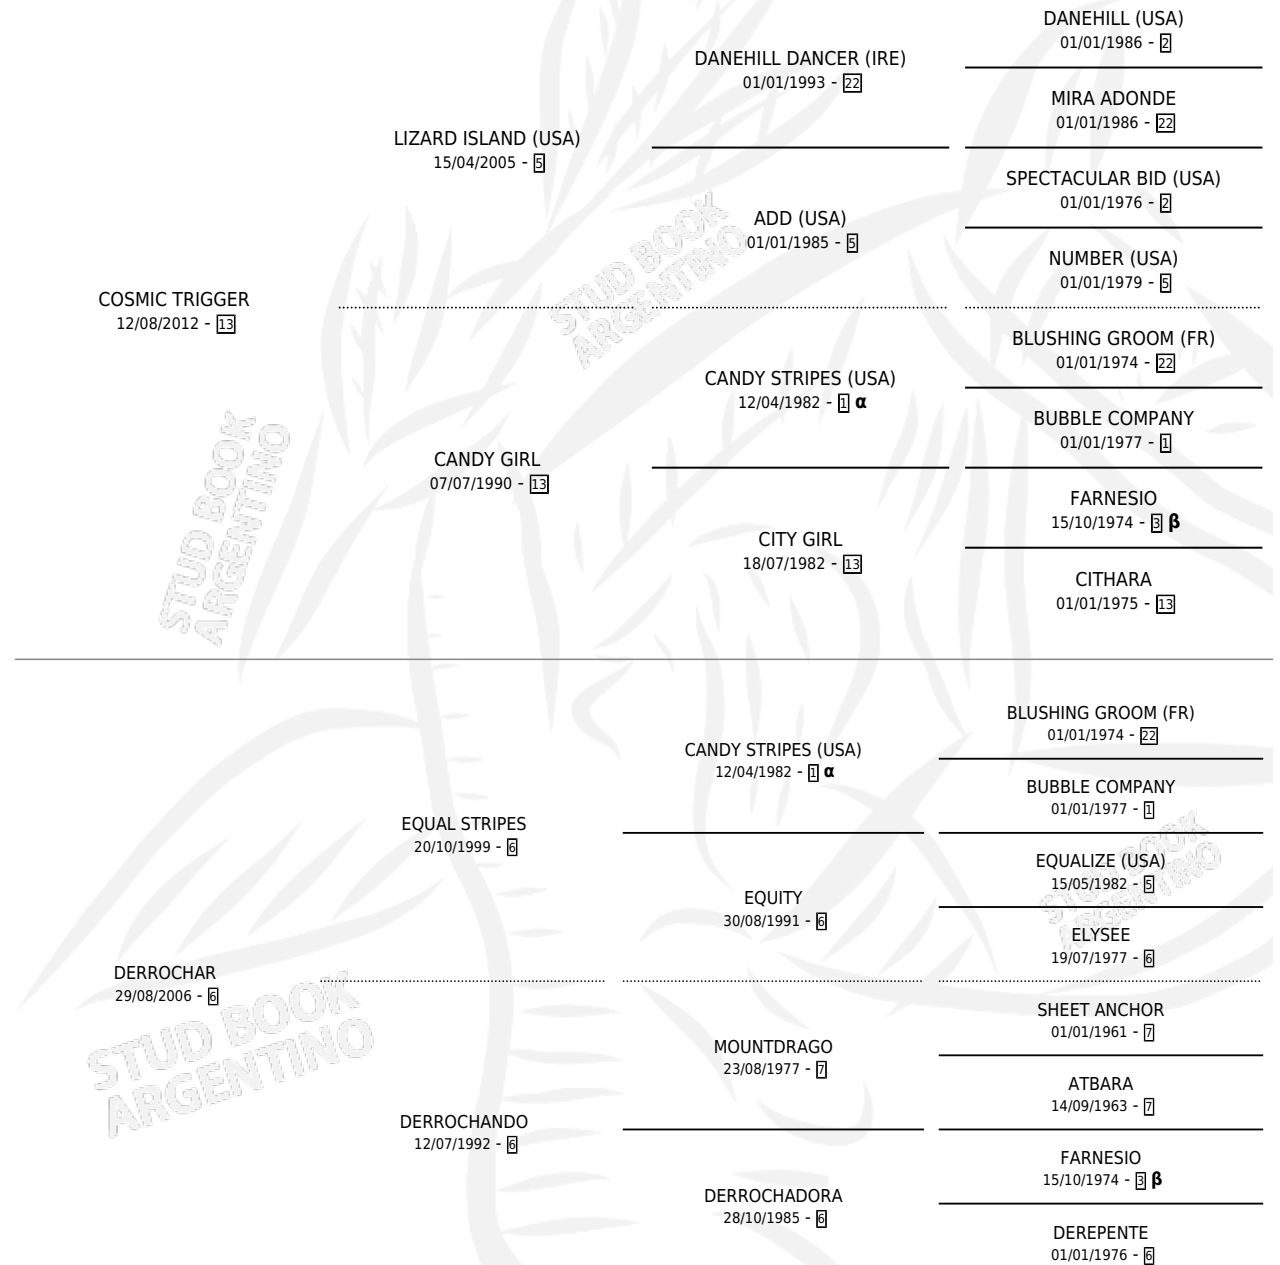

DERROCHO PASION

por COSMIC TRIGGER y DERROCHAR por EQUAL STRIPES

Argentina · Macho · Alazan · SP · 29/09/2021
Familia 6-a · Volumen 44

ESTADO

TIPIFICACIÓN SANGUÍNEA	X
TIPIFICACIÓN POR ADN	✓
PASAPORTE	✓
IDENTIFICACIÓN POR MICROCHIP	✓
REPRODUCTOR	X

Lugar de nacimiento: La Nobleza
Criador: Abolengo

PEDIGREE

INBREEDING : α, β

DERROCHO PASION

Datos oficiales del Stud Book Argentino

Documento generado el 14/05/2026

studbook.org.ar