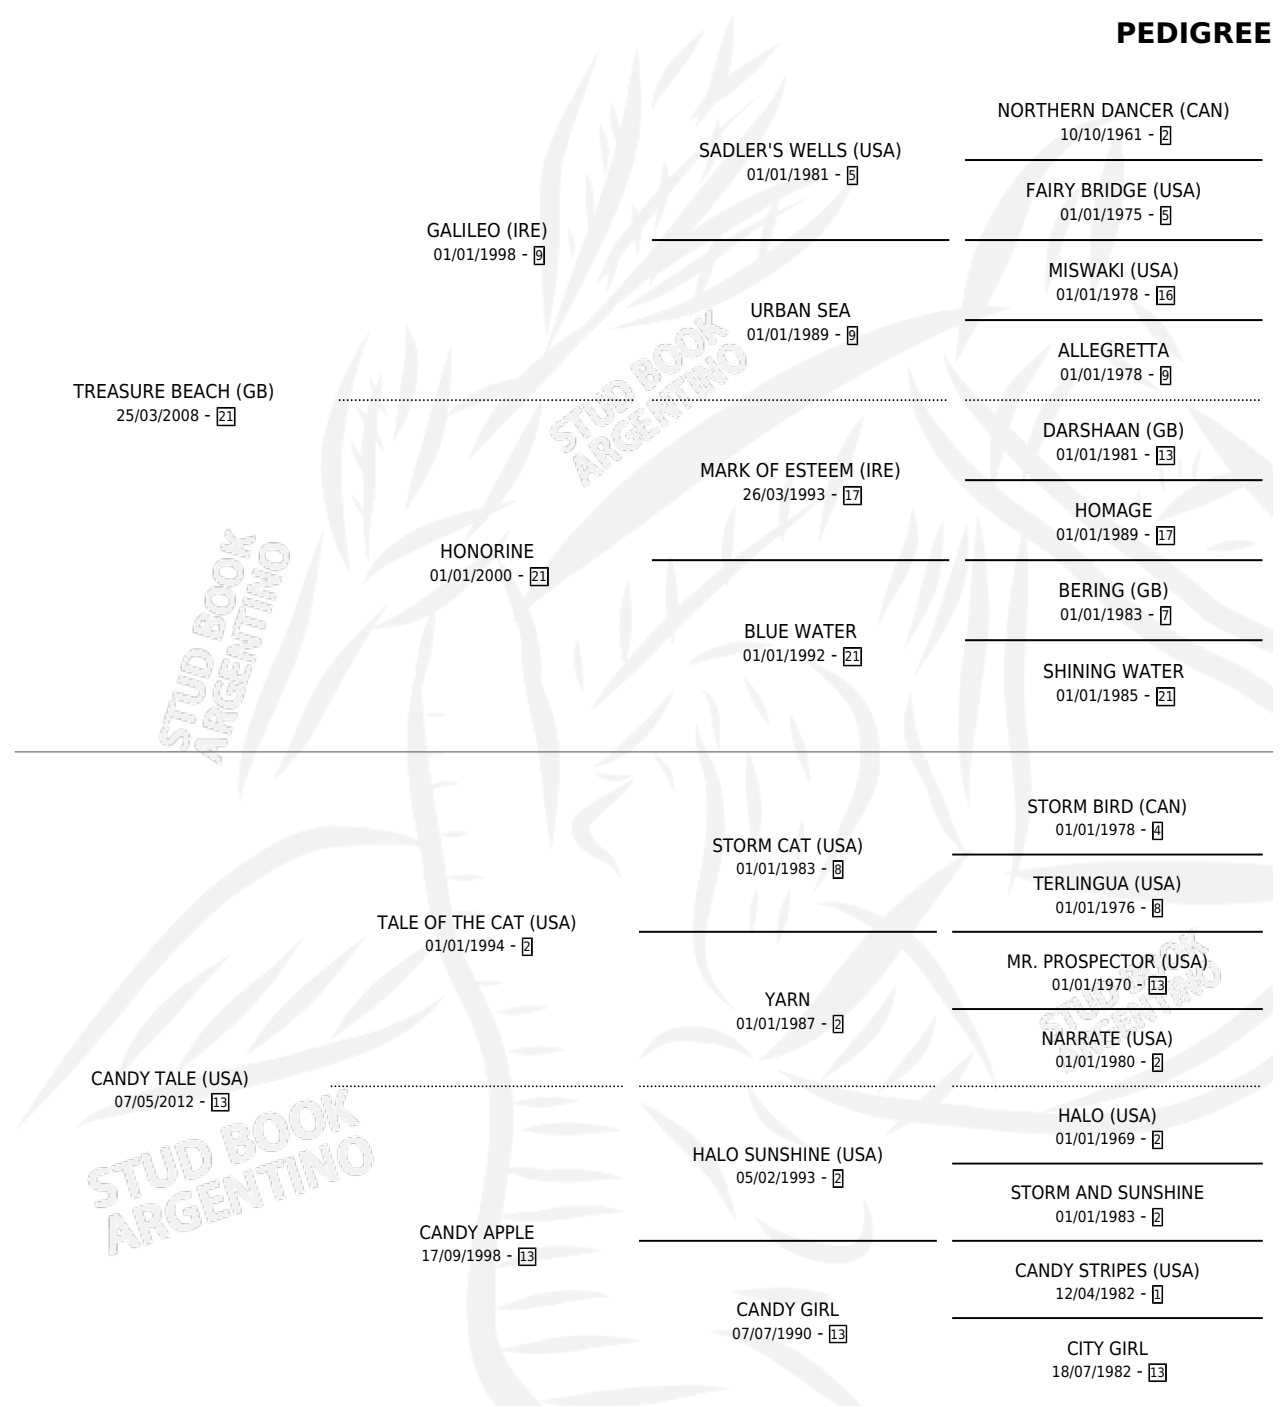

SUGAR CANDY

por **TREASURE BEACH (GB)** y **CANDY TALE (USA)** por
TALE OF THE CAT (USA)

Argentina · Hembra · Zaino · SP · 26/09/2021
Familia 13-c · Volumen 44

ESTADO

TIPIFICACIÓN SANGUÍNEA	X
TIPIFICACIÓN POR ADN	✓
PASAPORTE	✓
IDENTIFICACIÓN POR MICROCHIP	✓
REPRODUCTOR	✓

Lugar de nacimiento: El Chañar
Criador: El Chañar

PEDIGREE

S

mientos 0 / Efectividad 0.00%

PADRILLO

PRODUCTO

CRIADOR

1ER SERVICIO