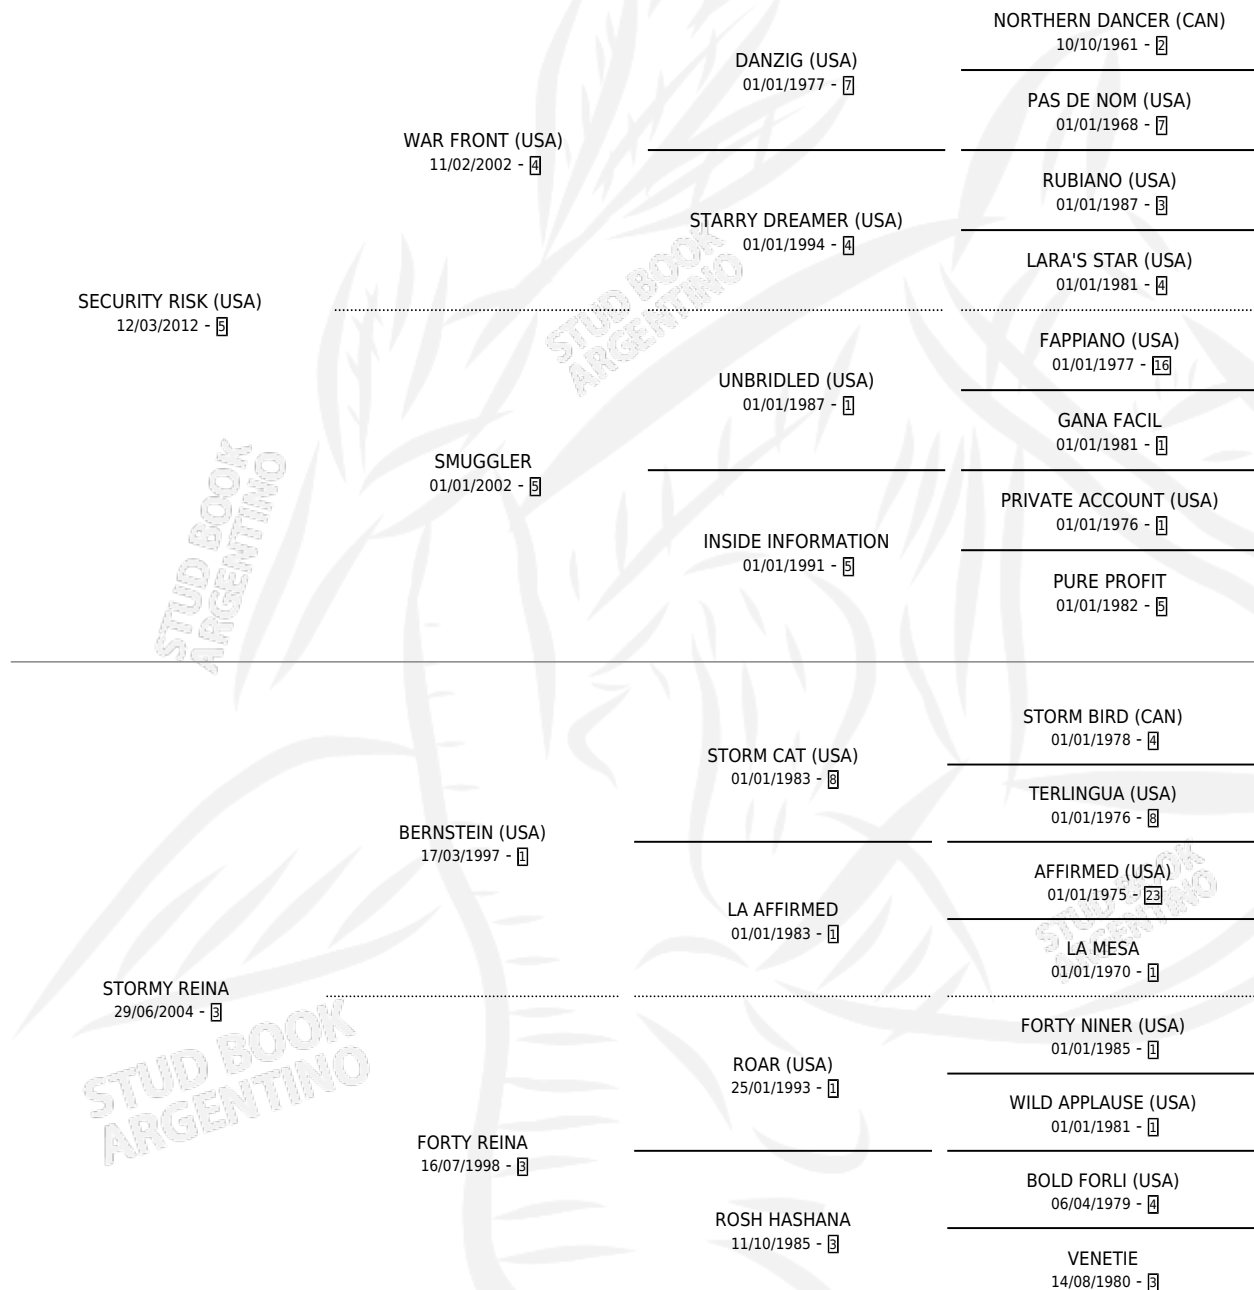

STORMY RISK

por SECURITY RISK (USA) y STORMY REINA por BERNSTEIN (USA)

Argentina · Macho · Zaino · SP · 14/10/2021
Familia 3-b · Volumen 44

ESTADO

TIPIFICACIÓN SANGUÍNEA	X
TIPIFICACIÓN POR ADN	✓
PASAPORTE	✓
IDENTIFICACIÓN POR MICROCHIP	✓
REPRODUCTOR	X

Lugar de nacimiento: Santa Ana

Criador: Haras Santa Ana Soc De Hecho De Iguacel Miguel A Iguacel Antonio C Iguacel Manuel R

PEDIGREE