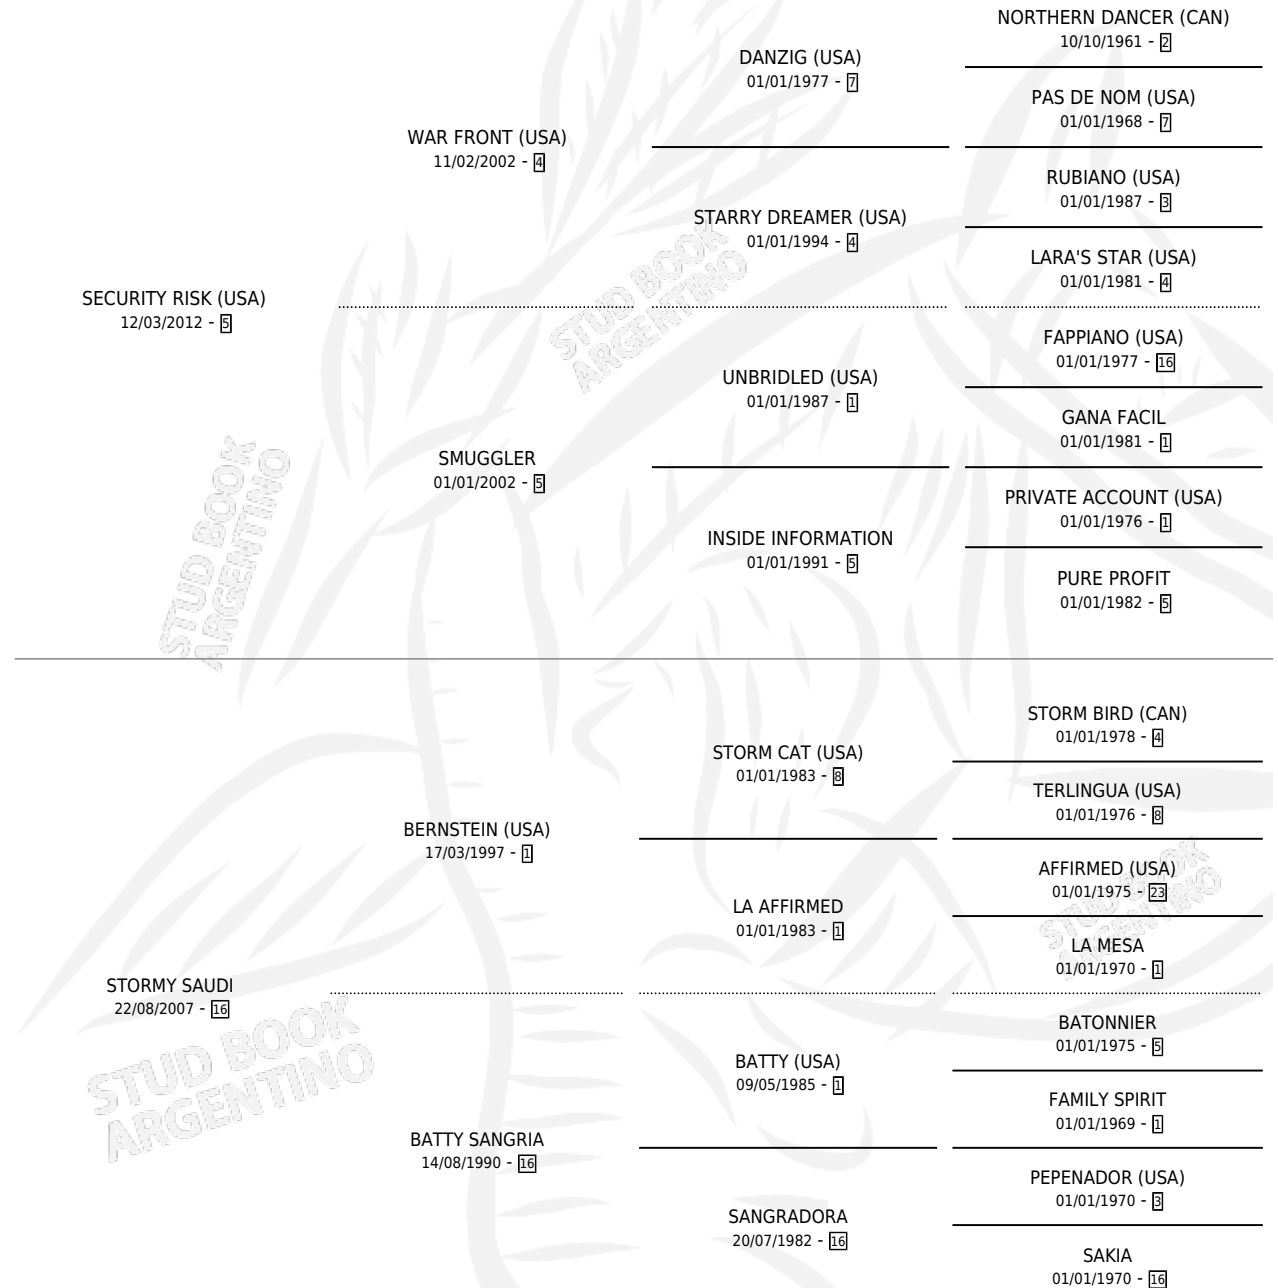

SEÑORINA RISK

por SECURITY RISK (USA) y STORMY SAUDI por
BERNSTEIN (USA)

Argentina · Hembra · Zaino · SP · 20/10/2021
Familia 16-e · Volumen 44

ESTADO

TIPIFICACIÓN SANGUÍNEA	X
TIPIFICACIÓN POR ADN	✓
PASAPORTE	✓
IDENTIFICACIÓN POR MICROCHIP	✓
REPRODUCTOR	X

Lugar de nacimiento: Santa Ana

Criador: Haras Santa Ana Soc De Hecho De Iguacel
Miguel A Iguacel Antonio C Iguacel Manuel R

PEDIGREE

SEÑORINA RISK

Datos oficiales del Stud Book Argentino

Documento generado el 14/05/2026