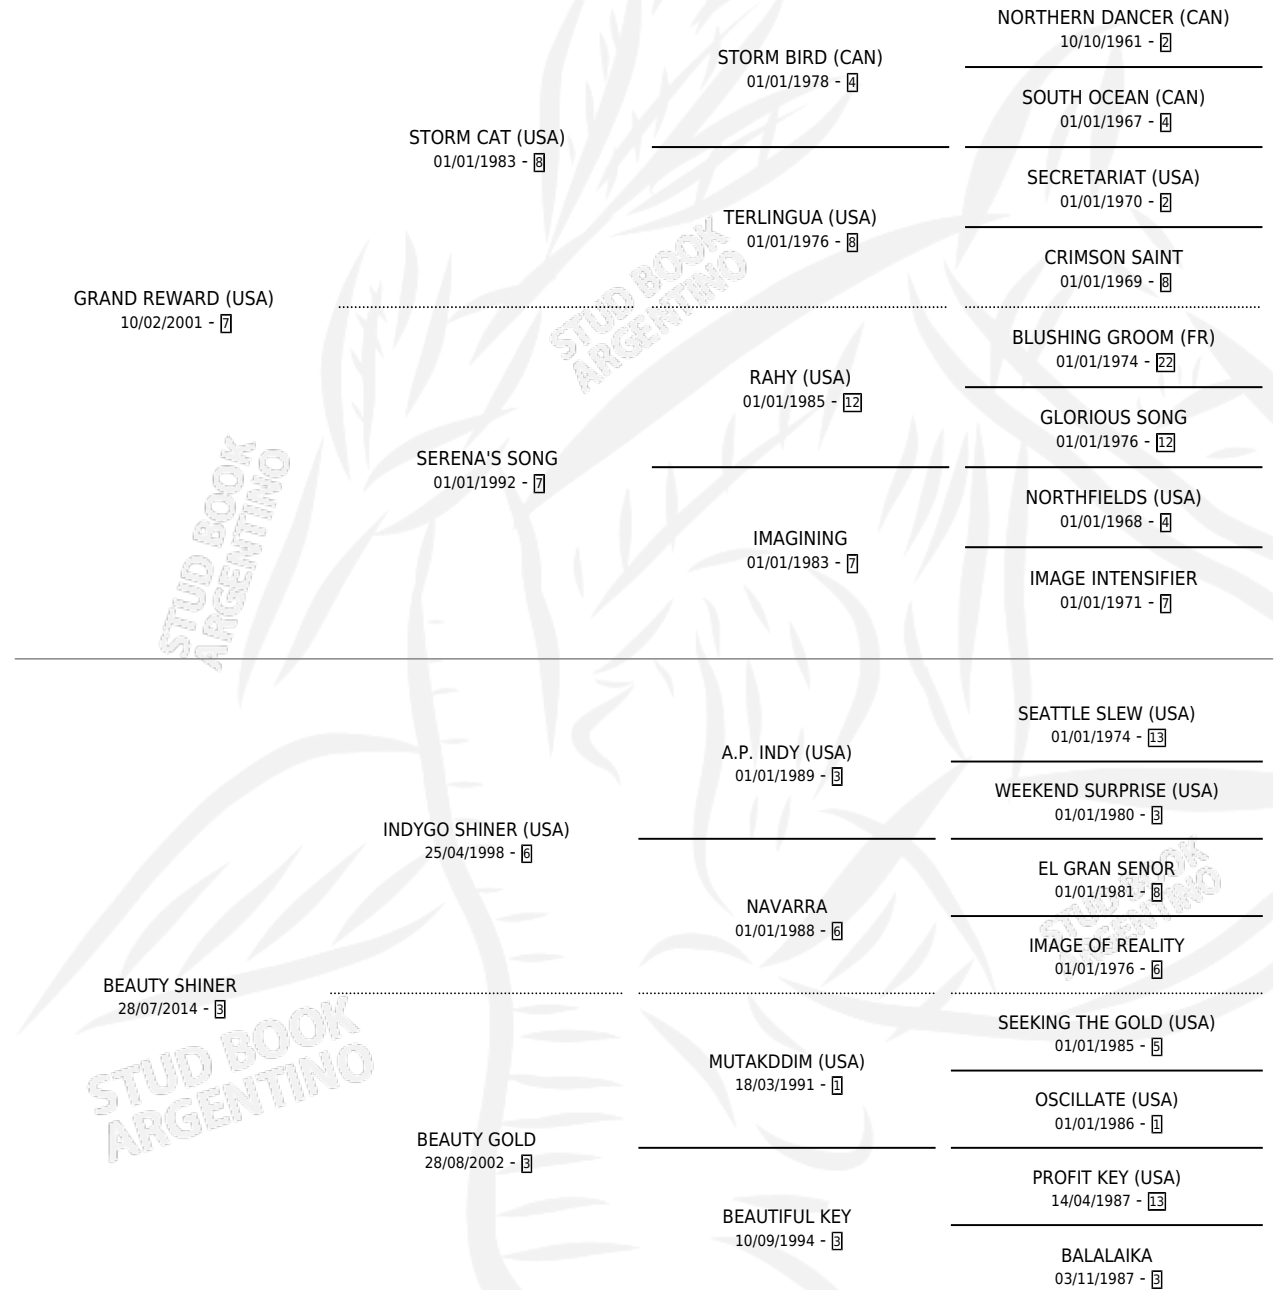

EL GRAN HECTOR

por **GRAND REWARD (USA)** y **BEAUTY SHINER** por
INDYGO SHINER (USA)

Argentina · Macho · Zaino · SP · 25/08/2021
Familia 3-n · Volumen 44

ESTADO

TIPIFICACIÓN SANGUÍNEA	X
TIPIFICACIÓN POR ADN	✓
PASAPORTE	✓
IDENTIFICACIÓN POR MICROCHIP	✓
REPRODUCTOR	X

Lugar de nacimiento: La Quebrada
Criador: Lovisi Felipe

PEDIGREE

CAMPAÑA

Solo carreras oficiales de Argentina

POR EDAD

EDAD	CC	1°	2°	3°	4°	5°	NP	CLC	CLG	CLCG1	CLGG1	IMPORTE	GANANCIA / CC
3 AÑOS	4	0	0	0	0	0	4	0	0	0	0	\$177,000	\$44,250
4 AÑOS	3	0	0	1	0	0	2	0	0	0	0	\$627,300	\$209,100
TOTALES	7	0	0	1	0	0	6	0	0	0	0	\$804,300	\$114,900
%		0.0%	0.0%	14.3%	0.0%	0.0%	85.7%	0.0%	0.0%	0.0%	0.0%		