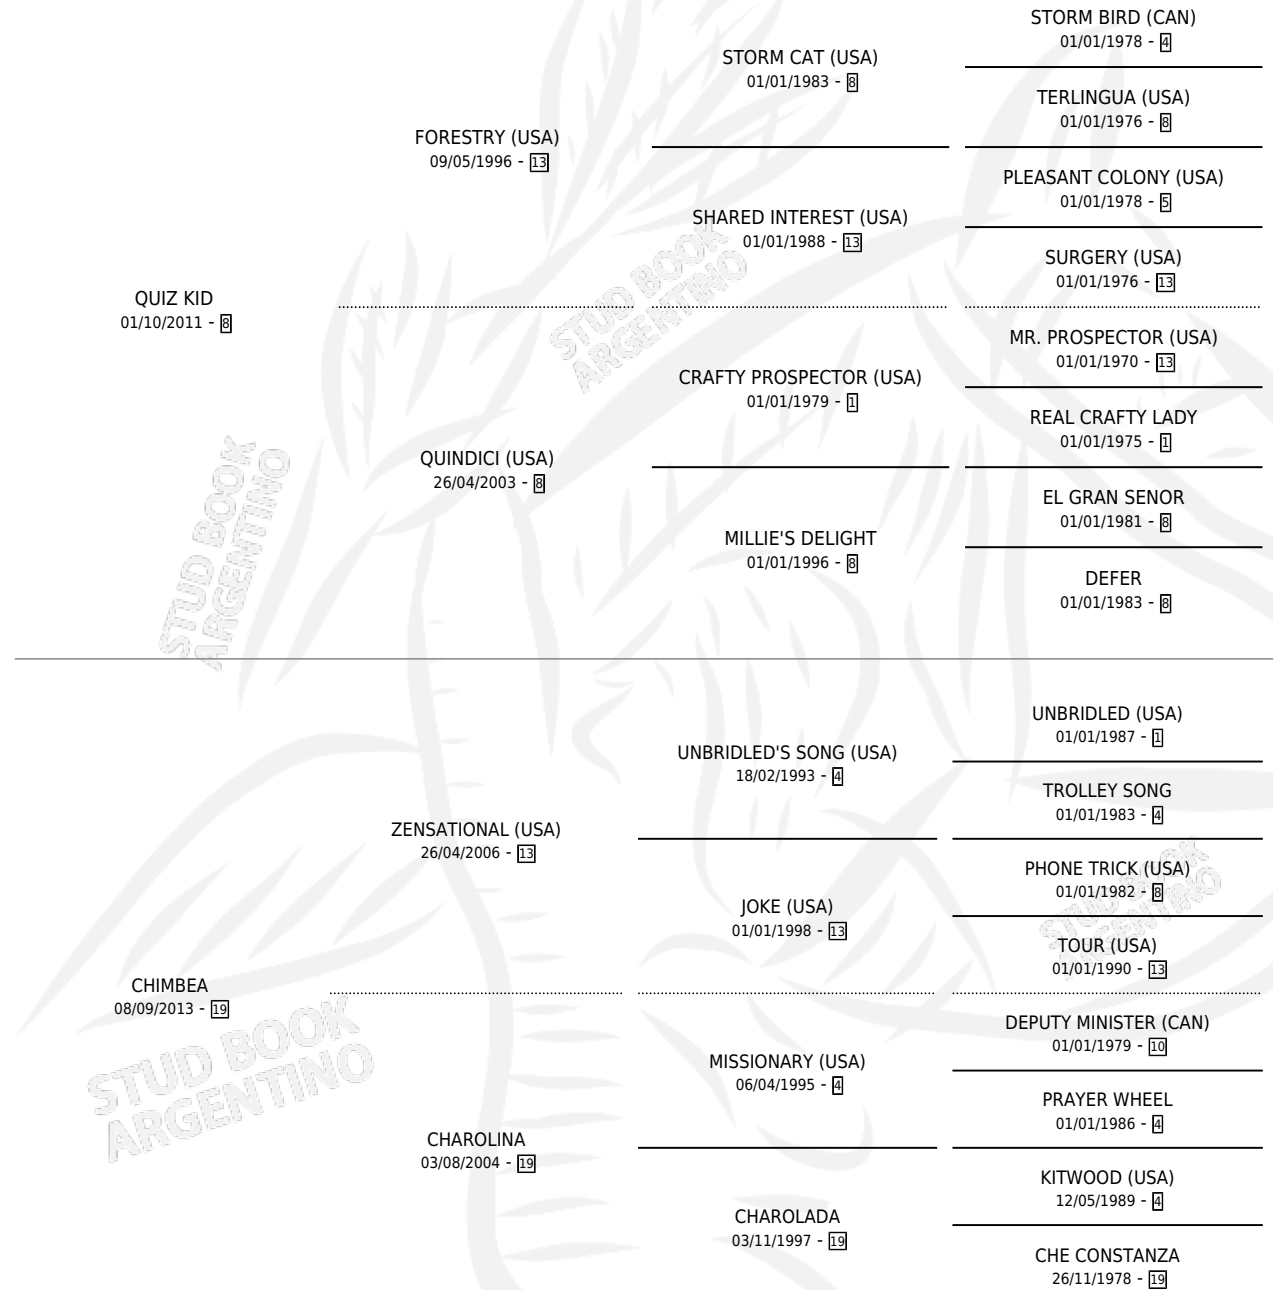

CHIM KID

por QUIZ KID y CHIMBEA por ZENSATIONAL (USA)

Argentina · Macho · Tordillo · SP · 21/09/2021
Familia 19-c · Volumen 44

ESTADO

TIPIFICACIÓN SANGUÍNEA	X
TIPIFICACIÓN POR ADN	✓
PASAPORTE	✓
IDENTIFICACIÓN POR MICROCHIP	✓
REPRODUCTOR	X

Lugar de nacimiento: Las Camelias

Criador: Canal Juan Carlos

PEDIGREE