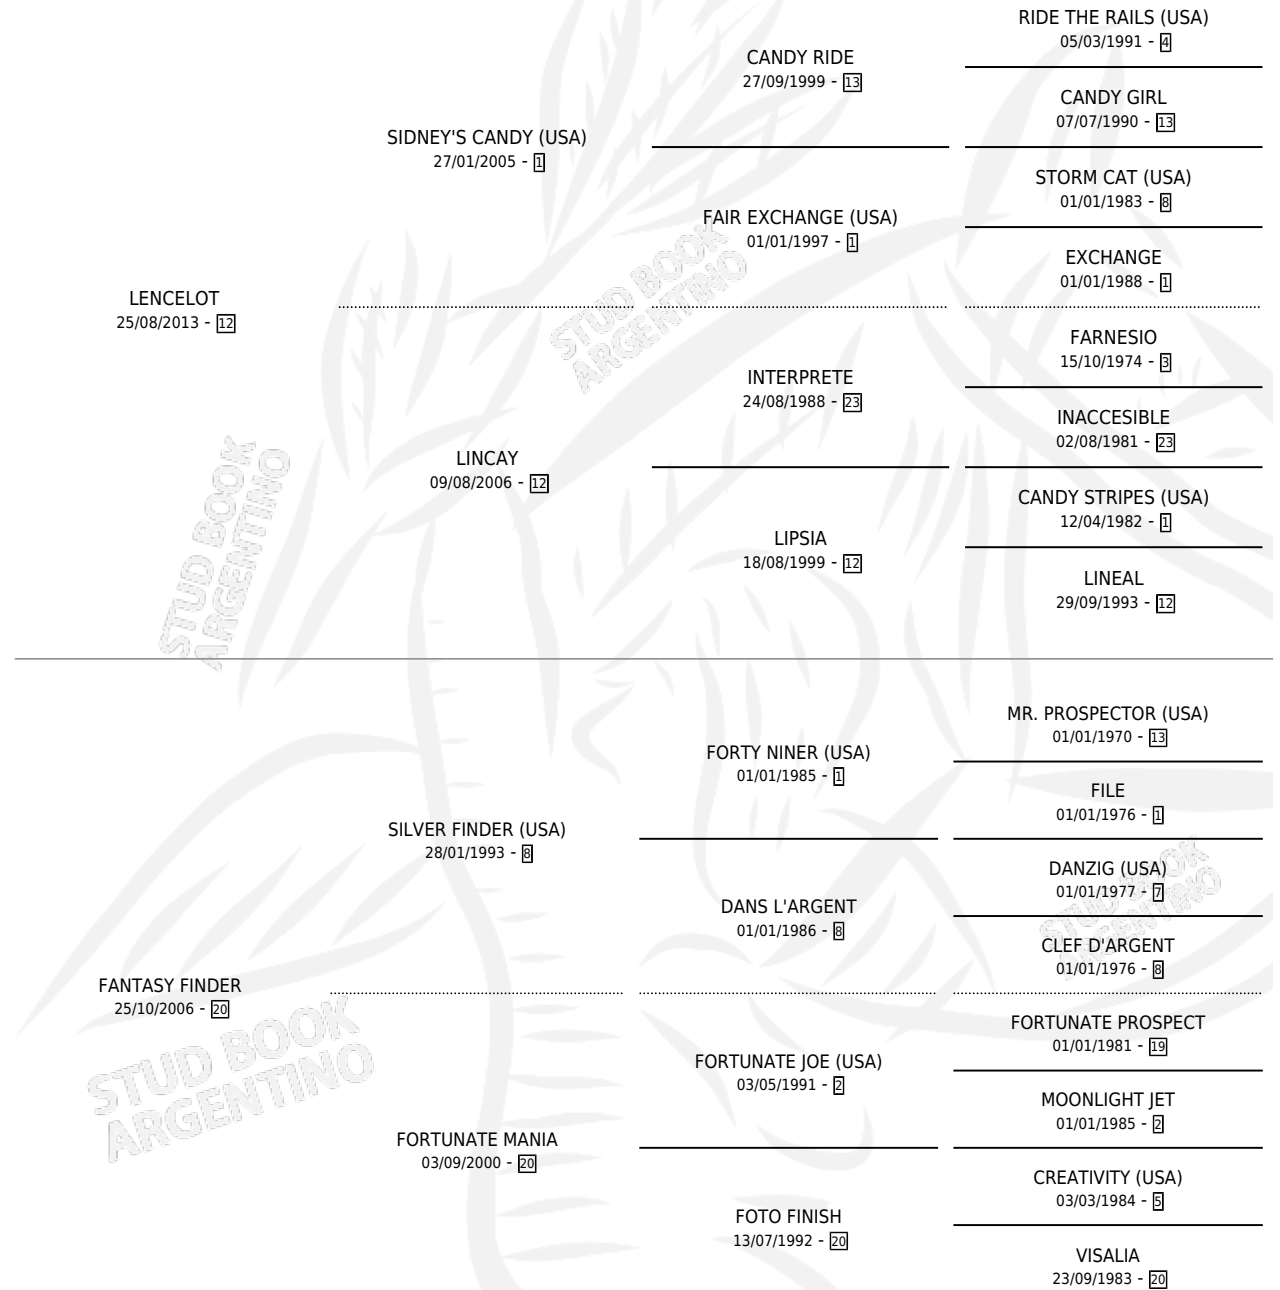

FANTASY CANDY

por LENCELOT y FANTASY FINDER por SILVER FINDER (USA)

Argentina · Hembra · Zaino Doradillo · SP · 21/09/2021
Familia 20-c · Volumen 44

ESTADO

TIPIFICACIÓN SANGUÍNEA	X
TIPIFICACIÓN POR ADN	✓
PASAPORTE	✓
IDENTIFICACIÓN POR MICROCHIP	✓
REPRODUCTOR	X

Lugar de nacimiento: Campo particular
Criador: Bustamante Delfino Angel

PEDIGREE