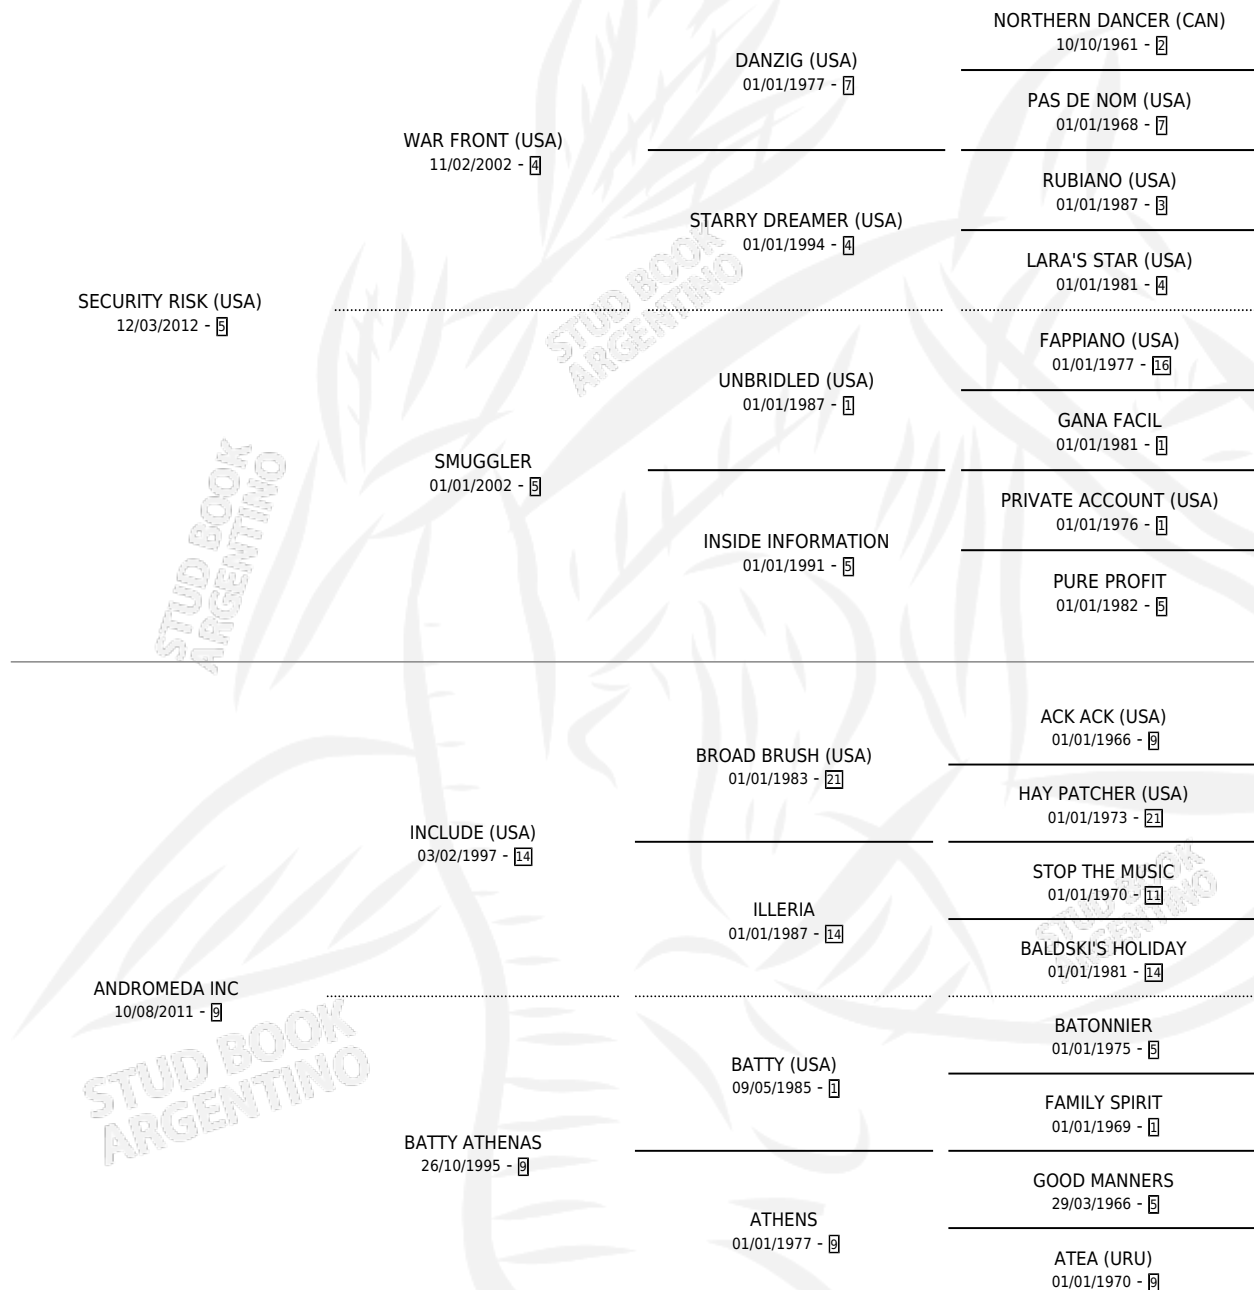

ANDROMEDA RISK

por SECURITY RISK (USA) y ANDROMEDA INC por INCLUDE (USA)

Argentina · Hembra · Zaino · SP · 18/09/2021
Familia 9-g · Volumen 44

ESTADO

TIPIFICACIÓN SANGUÍNEA	X
TIPIFICACIÓN POR ADN	✓
PASAPORTE	✓
IDENTIFICACIÓN POR MICROCHIP	✓
REPRODUCTOR	X

Lugar de nacimiento: Rancho Grande
Criador: De Lucas Mauro Hernan

PEDIGREE

CAMPAÑA

Solo carreras oficiales de Argentina

POR EDAD

EDAD	CC	1°	2°	3°	4°	5°	NP	CLC	CLG	CLCG1	CLGG1	IMPORTE	GANANCIA / CC
4 AÑOS	1	0	0	0	0	0	1	0	0	0	0	\$0	\$0
TOTALES	1	0	0	0	0	0	1	0	0	0	0	\$0	\$0
%		0.0%	0.0%	0.0%	0.0%	0.0%	100%	0.0%	0.0%	0.0%	0.0%		