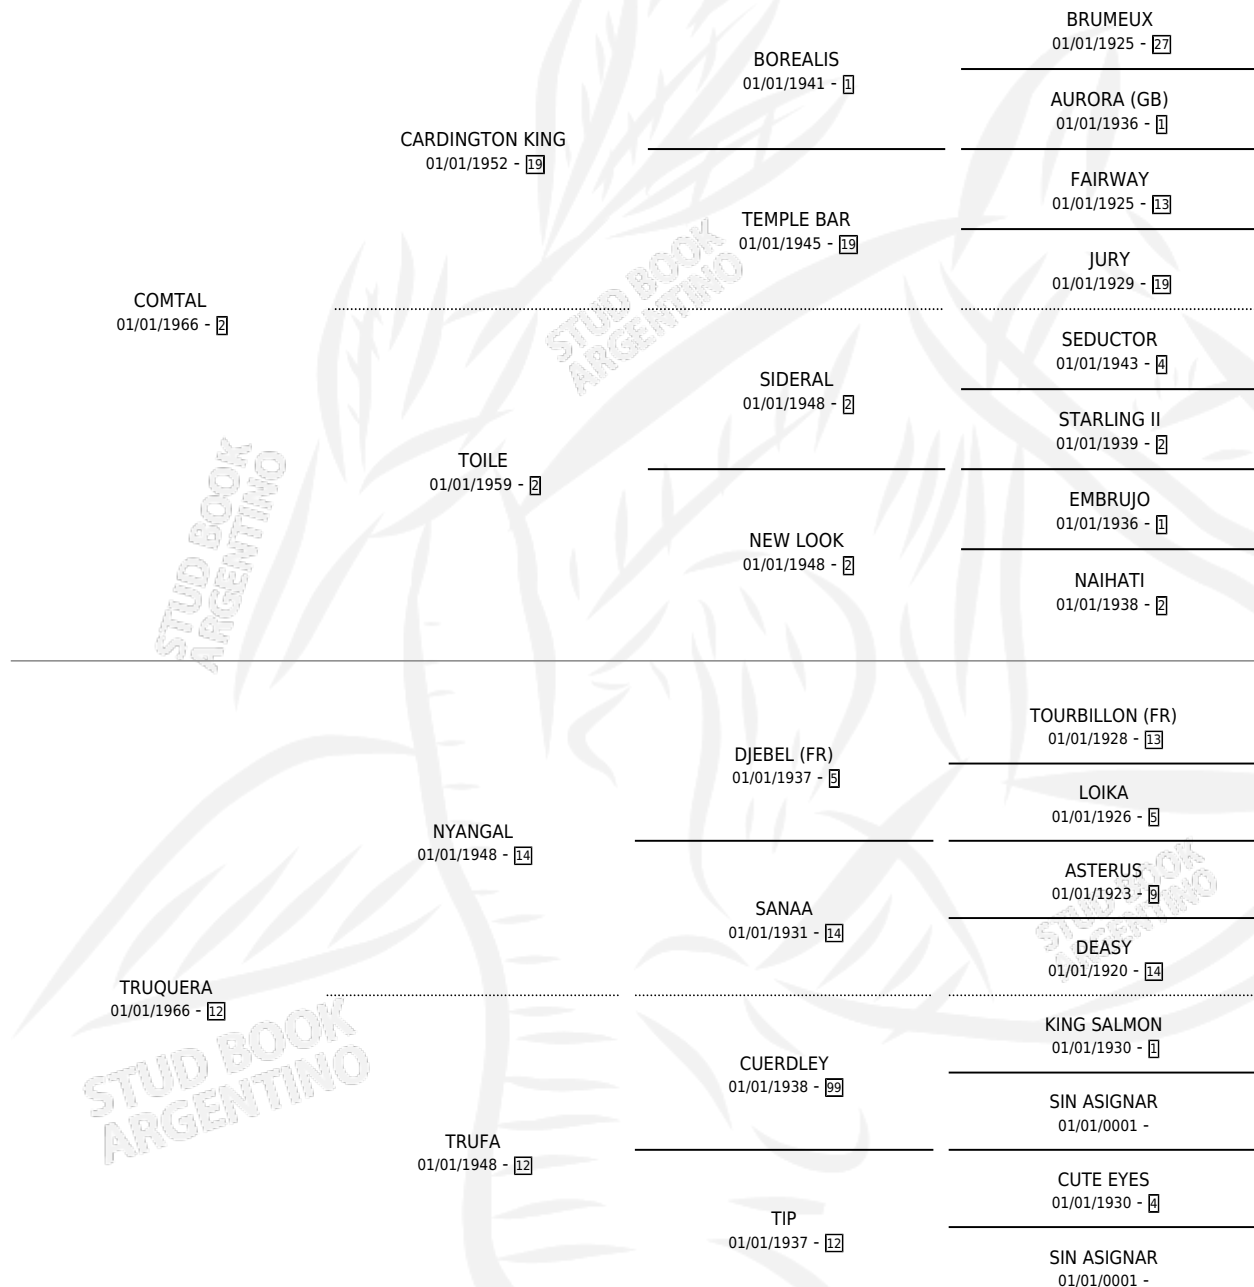

LUCKY OSUNA

por COMTAL y TRUQUERA por NYANGAL

Argentina · Macho · No Consigna · SP · 01/01/1978
Familia 12-g · Volumen 30

ESTADO

TIPIFICACIÓN SANGUÍNEA	X
TIPIFICACIÓN POR ADN	X
PASAPORTE	X
IDENTIFICACIÓN POR MICROCHIP	X
REPRODUCTOR	X

Lugar de nacimiento: Campo particular

Criador: Sin dato

PEDIGREE