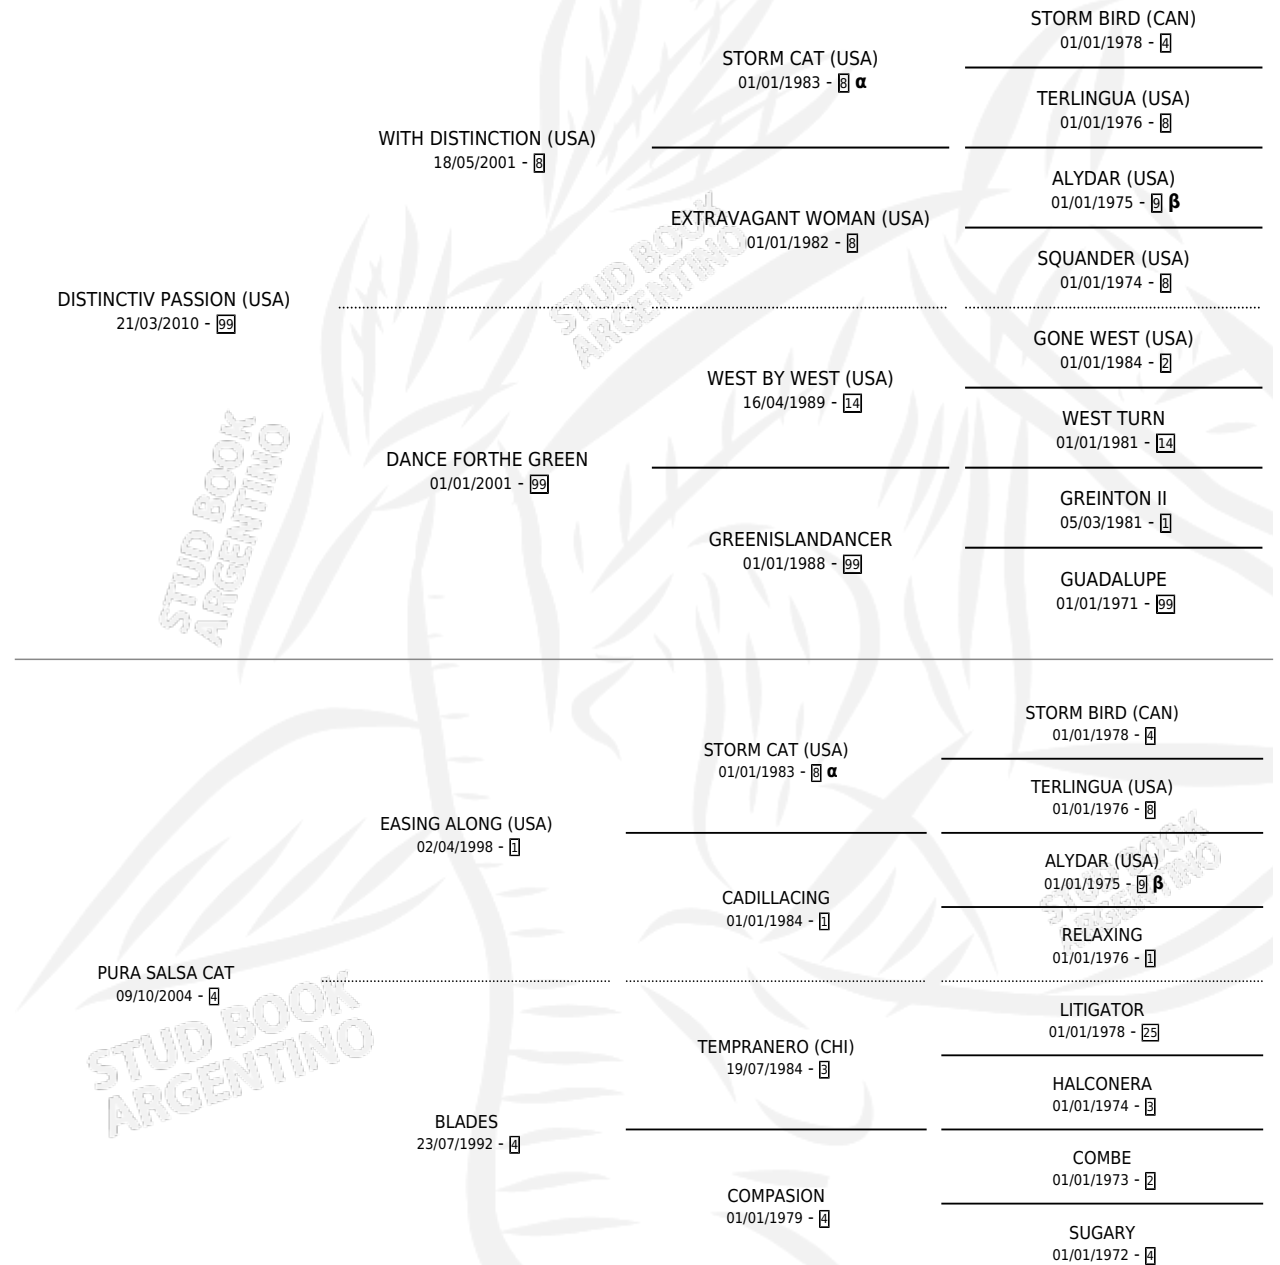

SALSA INGLESA PASS

por **DISTINCTIV PASSION (USA)** y **PURA SALSA CAT** por **EASING ALONG (USA)**

Argentina · Hembra · Zaino · SP · 18/10/2021
Familia 4-p · Volumen 44

ESTADO

TIPIFICACIÓN SANGUÍNEA	X
TIPIFICACIÓN POR ADN	✓
PASAPORTE	✓
IDENTIFICACIÓN POR MICROCHIP	✓
REPRODUCTOR	X

Lugar de nacimiento: El Alfalar
Criador: El Alfalar

PEDIGREE

INBREEDING : **α,β**

CAMPAÑA

Solo carreras oficiales de Argentina

POR EDAD

EDAD	CC	1°	2°	3°	4°	5°	NP	CLC	CLG	CLCG1	CLGG1	IMPORTE	GANANCIA / CC
4 AÑOS	2	1	0	0	0	0	1	0	0	0	0	\$2,050,000	\$1,025,000
TOTALES	2	1	0	0	0	0	1	0	0	0	0	\$2,050,000	\$1,025,000
%		50.0%	0.0%	0.0%	0.0%	0.0%	50.0%	0.0%	0.0%	0.0%	0.0%		

Ganadora en San Isidro - \$2,050,000, a los 4 años.

POR DISTANCIA

HIPODROMO	CC	1°	2°	3°	4°	5°	NP	CLC	CLG	CLCG1	CLGG1	IMPORTE
SAN ISIDRO	1	1	0	0	0	0	0	0	0	0	0	\$1,900,000
1100 MTS	1	1	0	0	0	0	0	0	0	0	0	\$1,900,000
PALERMO	1	0	0	0	0	0	1	0	0	0	0	\$150,000
1200 MTS	1	0	0	0	0	0	1	0	0	0	0	\$150,000