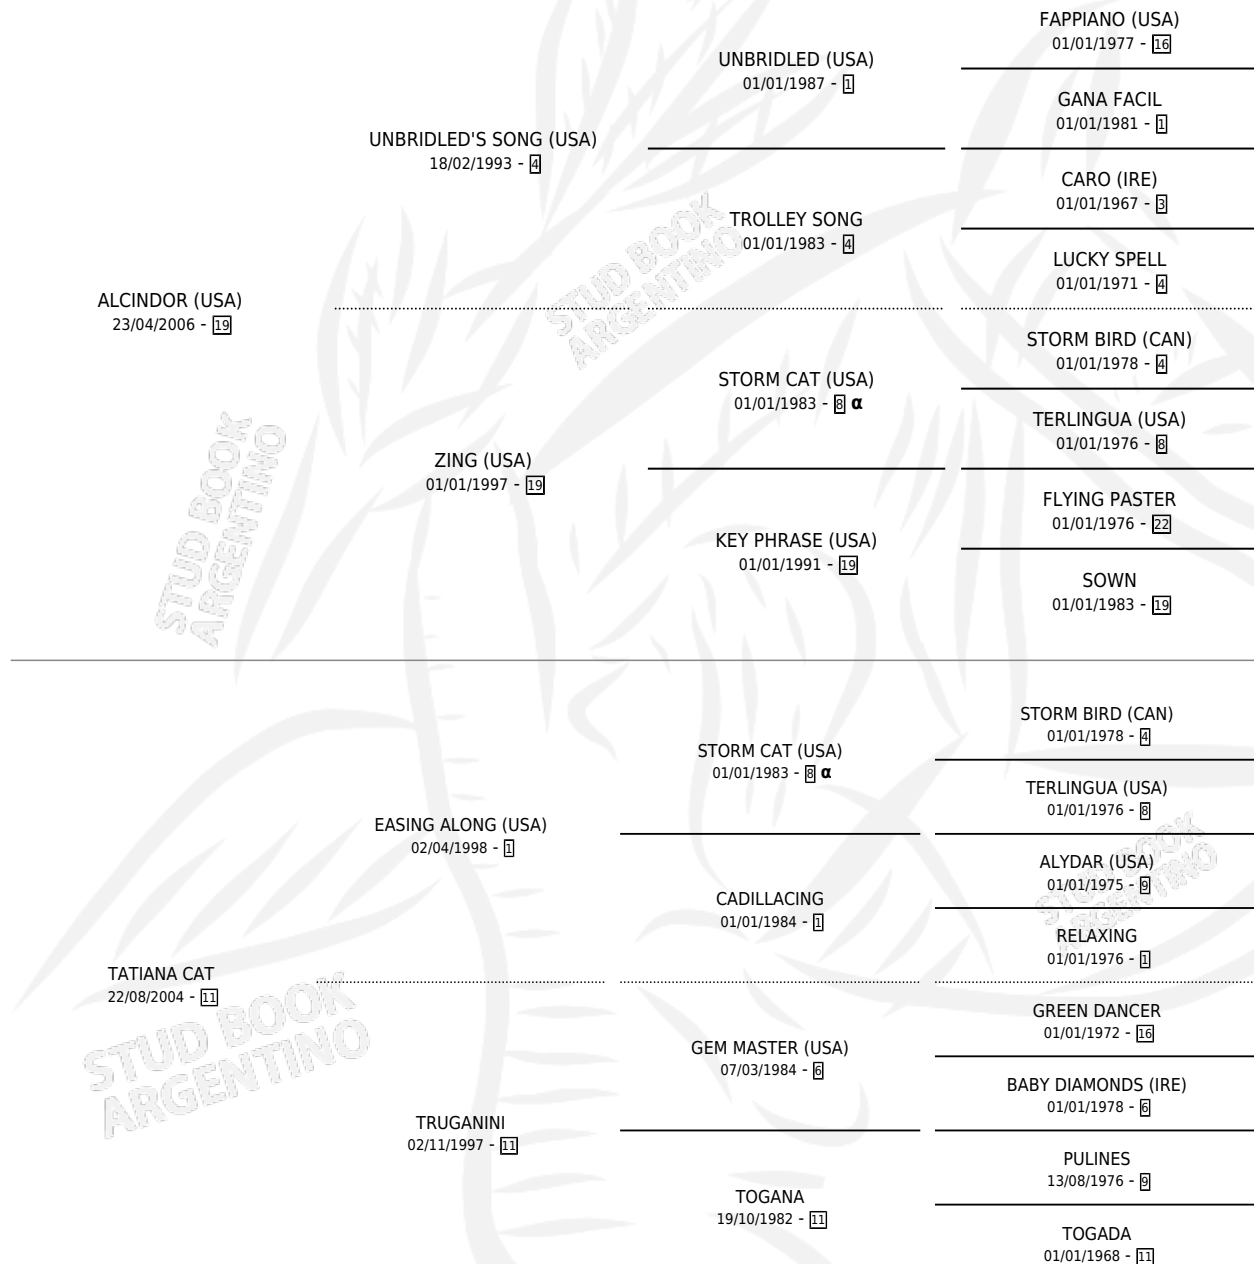

ELVIS SONG

por **ALCINDOR (USA)** y **TATIANA CAT** por **EASING ALONG (USA)**

Argentina · Macho · Zaino · SP · 19/10/2021
Familia 11-f · Volumen 44

ESTADO

TIPIFICACIÓN SANGUÍNEA	X
TIPIFICACIÓN POR ADN	✓
PASAPORTE	✓
IDENTIFICACIÓN POR MICROCHIP	✓
REPRODUCTOR	X

Lugar de nacimiento: El Alfalar
Criador: El Alfalar

PEDIGREE

INBREEDING : α

CAMPAÑA

Solo carreras oficiales de Argentina

POR EDAD

EDAD	CC	1°	2°	3°	4°	5°	NP	CLC	CLG	CLCG1	CLGG1	IMPORTE	GANANCIA / CC
2 AÑOS	1	1	0	0	0	0	0	0	0	0	0	\$2,600,000	\$2,600,000
3 AÑOS	2	1	0	0	1	0	0	0	0	0	0	\$4,810,000	\$2,405,000
4 AÑOS	6	1	1	0	1	1	2	0	0	0	0	\$6,443,200	\$1,073,867
TOTALES	9	3	1	0	2	1	2	0	0	0	0	\$13,853,200	\$1,539,244
%		33.3%	11.1%	0.0%	22.2%	11.1%	22.2%	0.0%	0.0%	0.0%	0.0%		

Ganador de 3 carreras en Palermo y La Plata debutando - \$13,853,200, a los 2,3 y 4 años.

POR DISTANCIA

HIPODROMO	CC	1°	2°	3°	4°	5°	NP	CLC	CLG	CLCG1	CLGG1	IMPORTE
PALERMO	6	2	1	0	2	0	1	0	0	0	0	\$9,750,000
1400 MTS	3	0	1	0	1	0	1	0	0	0	0	\$2,340,000
1200 MTS	3	2	0	0	1	0	0	0	0	0	0	\$7,410,000
SAN ISIDRO	1	0	0	0	0	1	0	0	0	0	0	\$260,000
1600 MTS	1	0	0	0	0	1	0	0	0	0	0	\$260,000
LA PLATA	2	1	0	0	0	0	1	0	0	0	0	\$3,843,200
1600 MTS	2	1	0	0	0	0	1	0	0	0	0	\$3,843,200