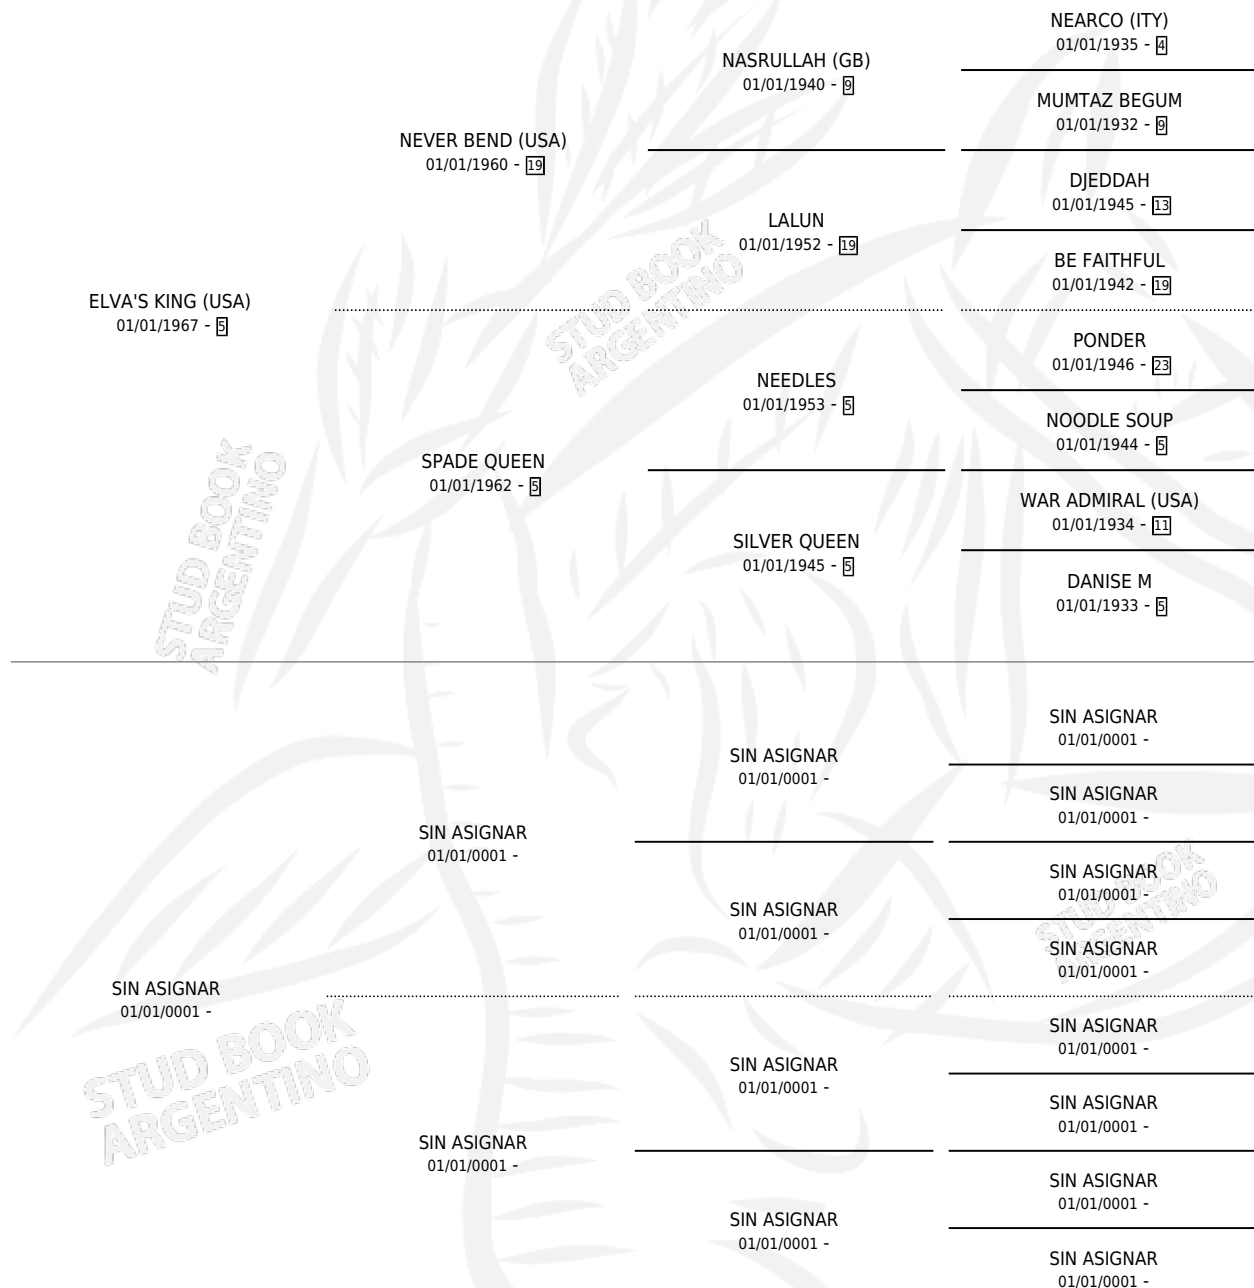

# DAISY QUEEN

por ELVA'S KING (USA) y SIN ASIGNAR por SIN ASIGNAR

Argentina · Hembra · Zaino · SP · 01/01/1978  
Familia · Volumen 30

## ESTADO

TIPIFICACIÓN SANGUÍNEA	X
TIPIFICACIÓN POR ADN	X
PASAPORTE	X
IDENTIFICACIÓN POR MICROCHIP	X
REPRODUCTOR	✓

**Lugar de nacimiento:** Campo particular

**Criador:** Sin dato

~

## HIJOS

	MACHOS	HEMBRAS
5 NACIERON	3	2
4 CORRIERON	3	1
2 GANARON	2	0
<b>0</b> GANADORES CL	<b>0</b> GANADORES GR	<b>0</b> GANADORES G1

## PEDIGREE

S

cimientos 5 / Efectividad 45.45%

PADRILLO	PRODUCTO	CRIADOR	1ER SERVICIO	ÚLTIMO SERVICIO
EL INTOCABLE	∅		15/09/1995	23/09/1995
<b>DAISY QUEEN</b>	∅		13/09/1994	18/09/1994
<b>Datos oficiales del Stud Book Argentino</b> DON JUAN TAG DOCTOR CACHICHO (M Z, 01/08/1992)		SIN DATO	07/08/1991	09/08/1991
BOLD SECOND (USA)	∅		15/08/1990	19/08/1990
BOLD SECOND (USA)	∅		25/10/1989	25/10/1989
EAST IS EAST (USA)	ALEJAZO (M Z, 10/10/1989)	SIN DATO	01/09/1988	14/10/1988
EAST IS EAST (USA)	∅		06/09/1987	22/10/1987
EAST IS EAST (USA)	ES'TORTASO (M Z, 28/08/1987)	SIN DATO	15/08/1986	21/09/1986
EAST IS EAST (USA)	SEBRUNA 'ES (H Z, 06/08/1986) •MURIÓ EL 12/06/1990•	SIN DATO	01/09/1985	04/09/1985
EAST IS EAST (USA)	∅			
PROTEGIDO	PROGRESIVA (H Z, 07/10/1984)	LEDESMA JUAN CARLOS		