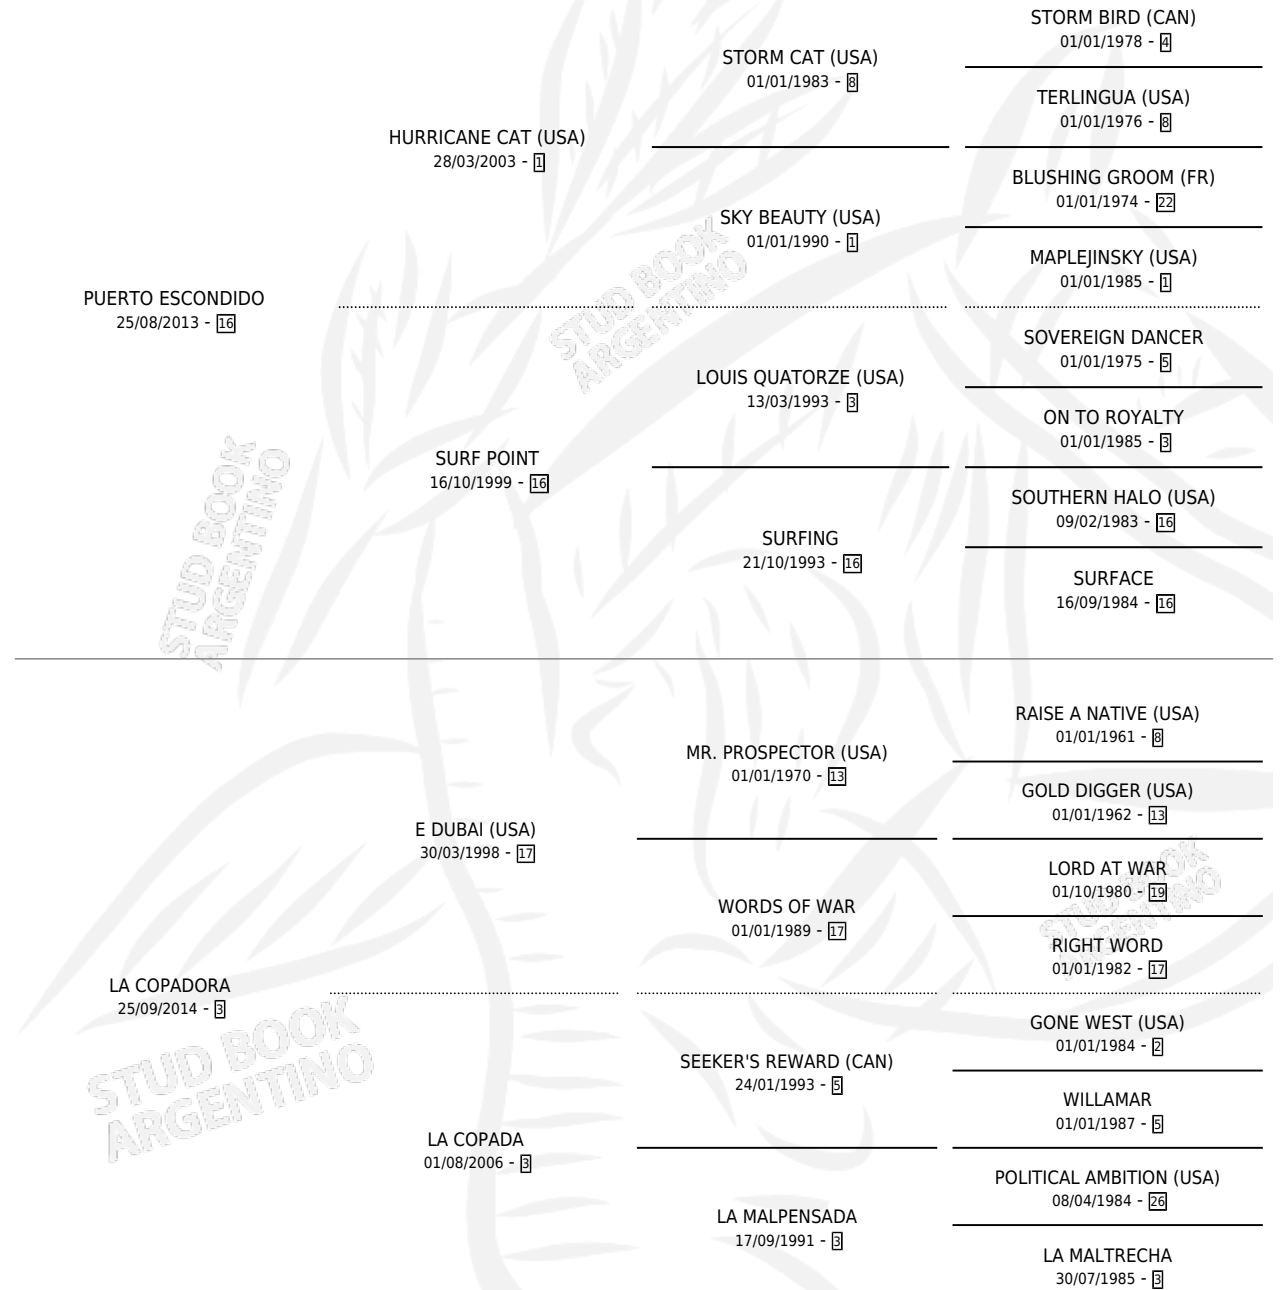

ES COPADORA

por **PUERTO ESCONDIDO** y **LA COPADORA** por **E DUBAI**
(USA)

Argentina · Hembra · Zaino · SP · 17/09/2021
Familia 3-h · Volumen 44

ESTADO

TIPIFICACIÓN SANGUÍNEA	X
TIPIFICACIÓN POR ADN	✓
PASAPORTE	✓
IDENTIFICACIÓN POR MICROCHIP	✓
REPRODUCTOR	X

Lugar de nacimiento: Estirpe De Criadores
Criador: Zubeldia Bernardo Manuel

PEDIGREE

ES COPADORA

Datos oficiales del Stud Book Argentino

Documento generado el 05/05/2026

studbook.org.ar