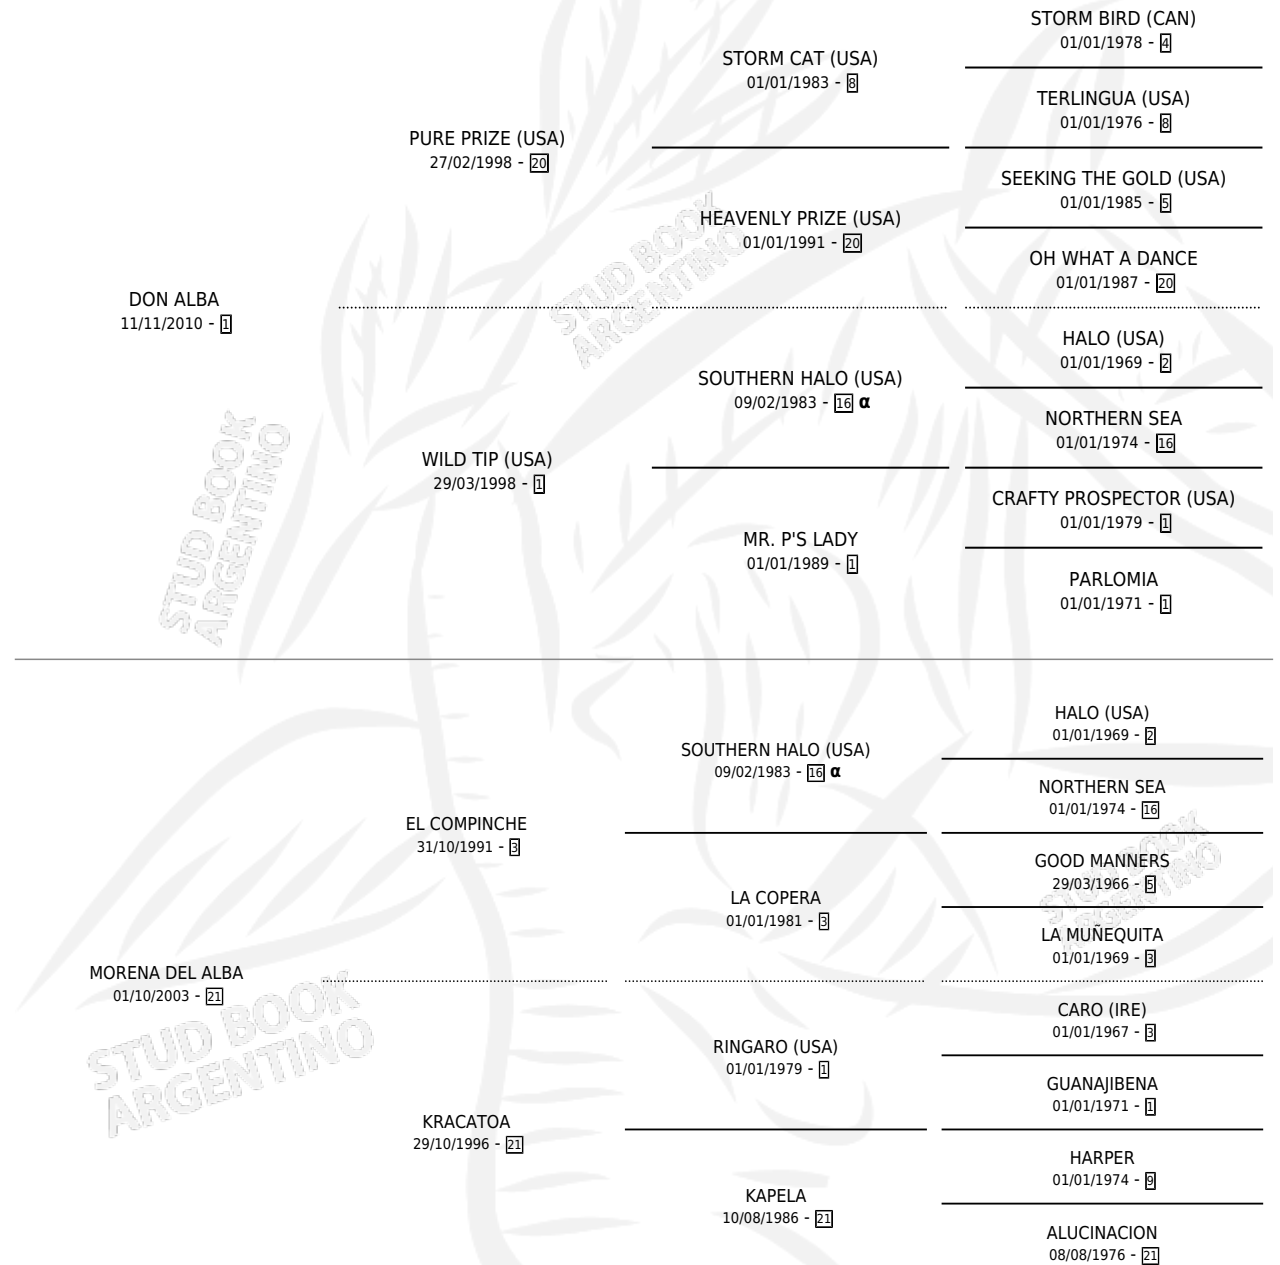

MORENO DEL ALBA

por DON ALBA y MORENA DEL ALBA por EL COMPINCHE

Argentina · Macho · Zaino Negro · SP · 24/09/2021
Familia 21-a · Volumen 44

ESTADO

TIPIFICACIÓN SANGUÍNEA	X
TIPIFICACIÓN POR ADN	✓
PASAPORTE	✓
IDENTIFICACIÓN POR MICROCHIP	✓
REPRODUCTOR	X

Lugar de nacimiento: El Alba

Criador: Dainesi Christian Daniel Gustavo y Dainesi
Adrian Hernan Gonzalo

PEDIGREE

INBREEDING : α

MORENO DEL ALBA

Datos oficiales del Stud Book Argentino

Documento generado el 14/05/2026