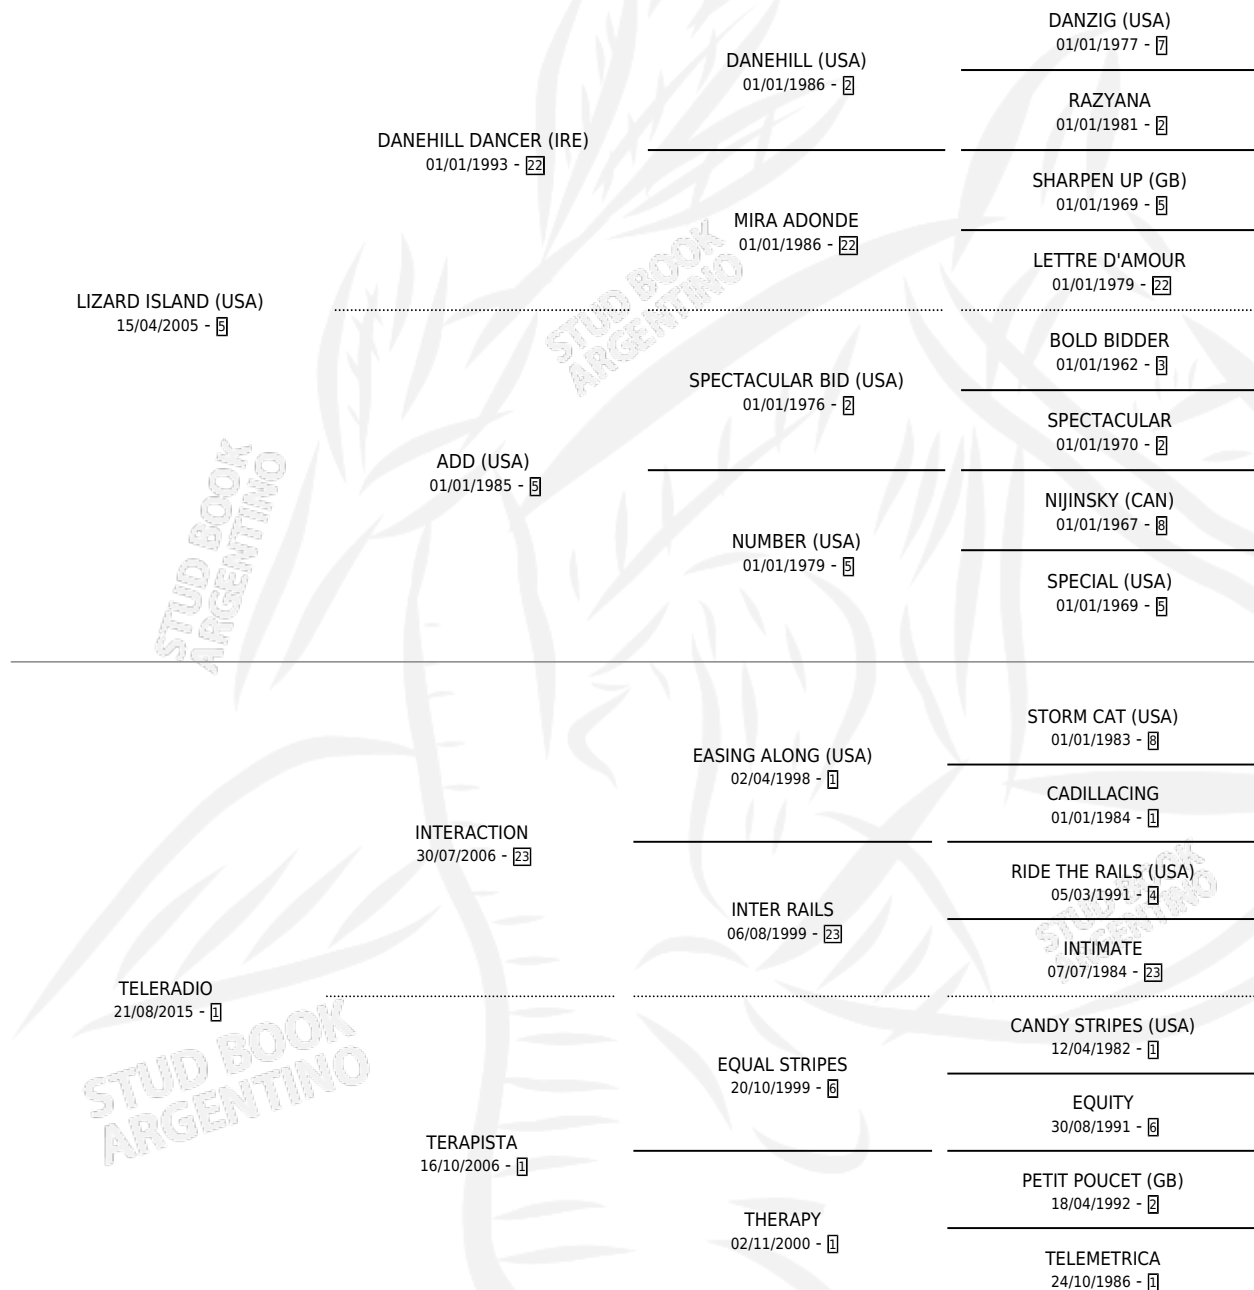

LIZARD ACTION

por LIZARD ISLAND (USA) y TELERADIO por INTERACTION

Argentina · Hembra · Zaino · SP · 20/10/2021
Familia 1-s · Volumen 44

ESTADO

TIPIFICACIÓN SANGUÍNEA	X
TIPIFICACIÓN POR ADN	✓
PASAPORTE	✓
IDENTIFICACIÓN POR MICROCHIP	✓
REPRODUCTOR	X

Lugar de nacimiento: La Numancia
Criador: La Tradicion

PEDIGREE

CAMPAÑA

Solo carreras oficiales de Argentina

POR EDAD

EDAD	CC	1°	2°	3°	4°	5°	NP	CLC	CLG	CLCG1	CLGG1	IMPORTE	GANANCIA / CC
3 AÑOS	1	0	0	0	0	0	1	0	0	0	0	\$0	\$0
4 AÑOS	4	0	1	0	0	1	2	0	0	0	0	\$567,857	\$141,964
TOTALES	5	0	1	0	0	1	3	0	0	0	0	\$567,857	\$113,571
%		0.0%	20.0%	0.0%	0.0%	20.0%	60.0%	0.0%	0.0%	0.0%	0.0%		