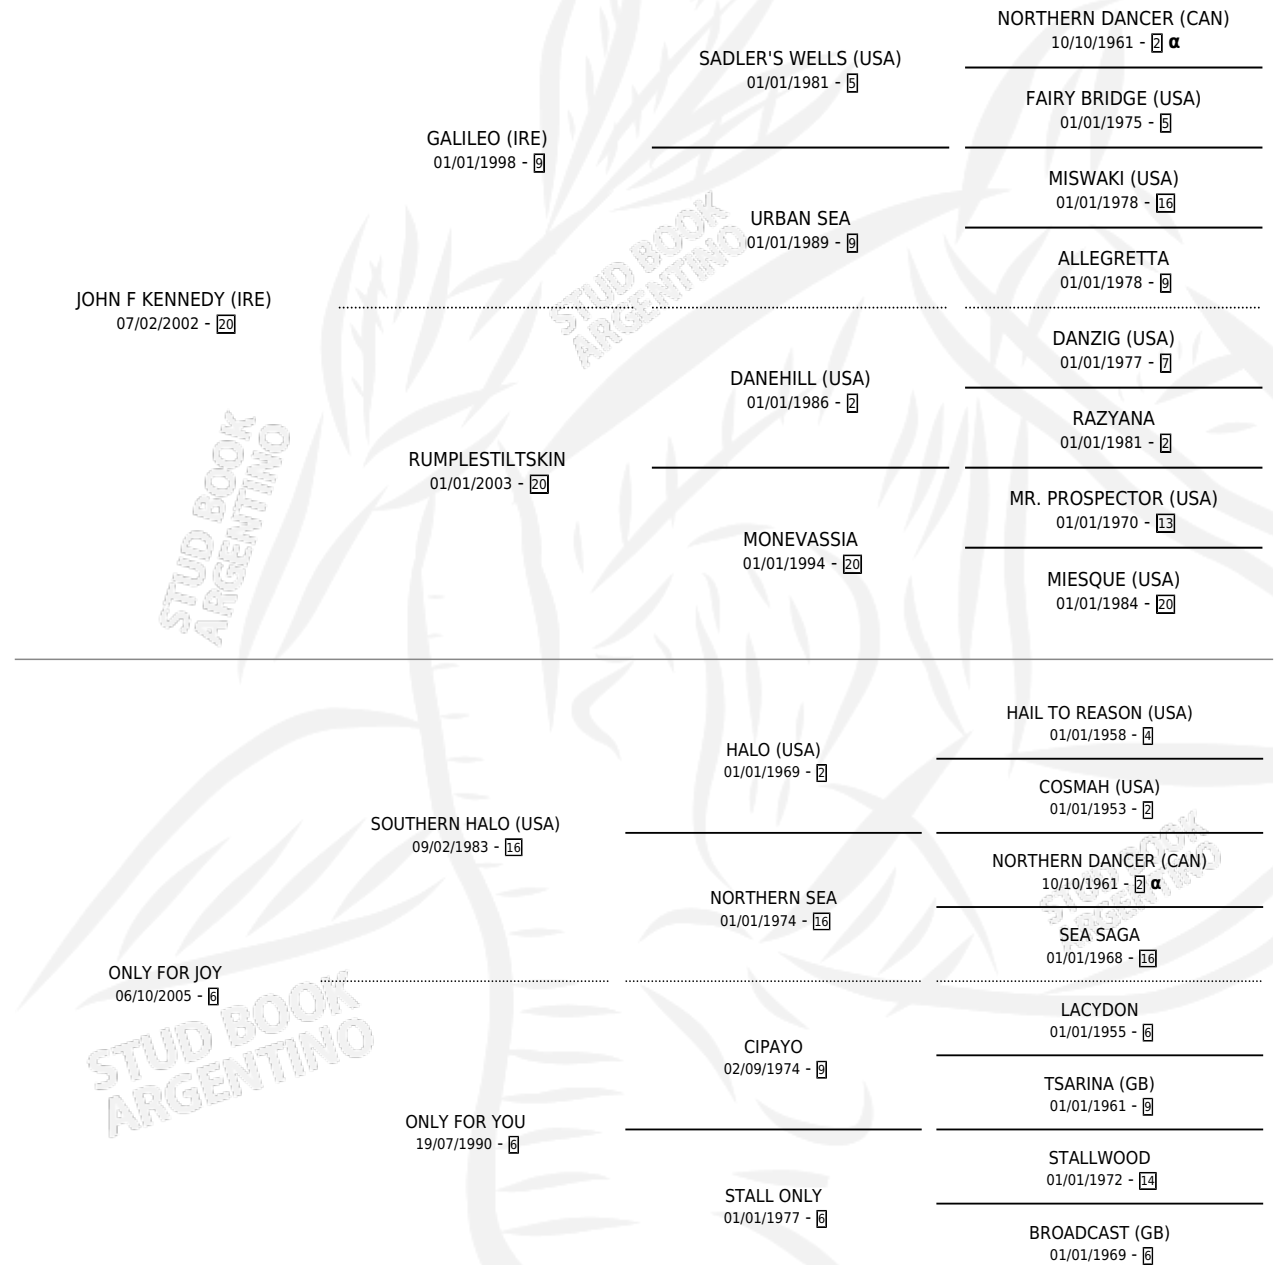

ONLY FOR JOHN

por JOHN F KENNEDY (IRE) y ONLY FOR JOY por SOUTHERN HALO (USA)

Argentina · Macho · Zaino · SP · 25/09/2021
Familia 6-e · Volumen 44

ESTADO

TIPIFICACIÓN SANGUÍNEA	X
TIPIFICACIÓN POR ADN	✓
PASAPORTE	✓
IDENTIFICACIÓN POR MICROCHIP	✓
REPRODUCTOR	X

Lugar de nacimiento: Santa Ines
Criador: Santa Ines

PEDIGREE

INBREEDING : α