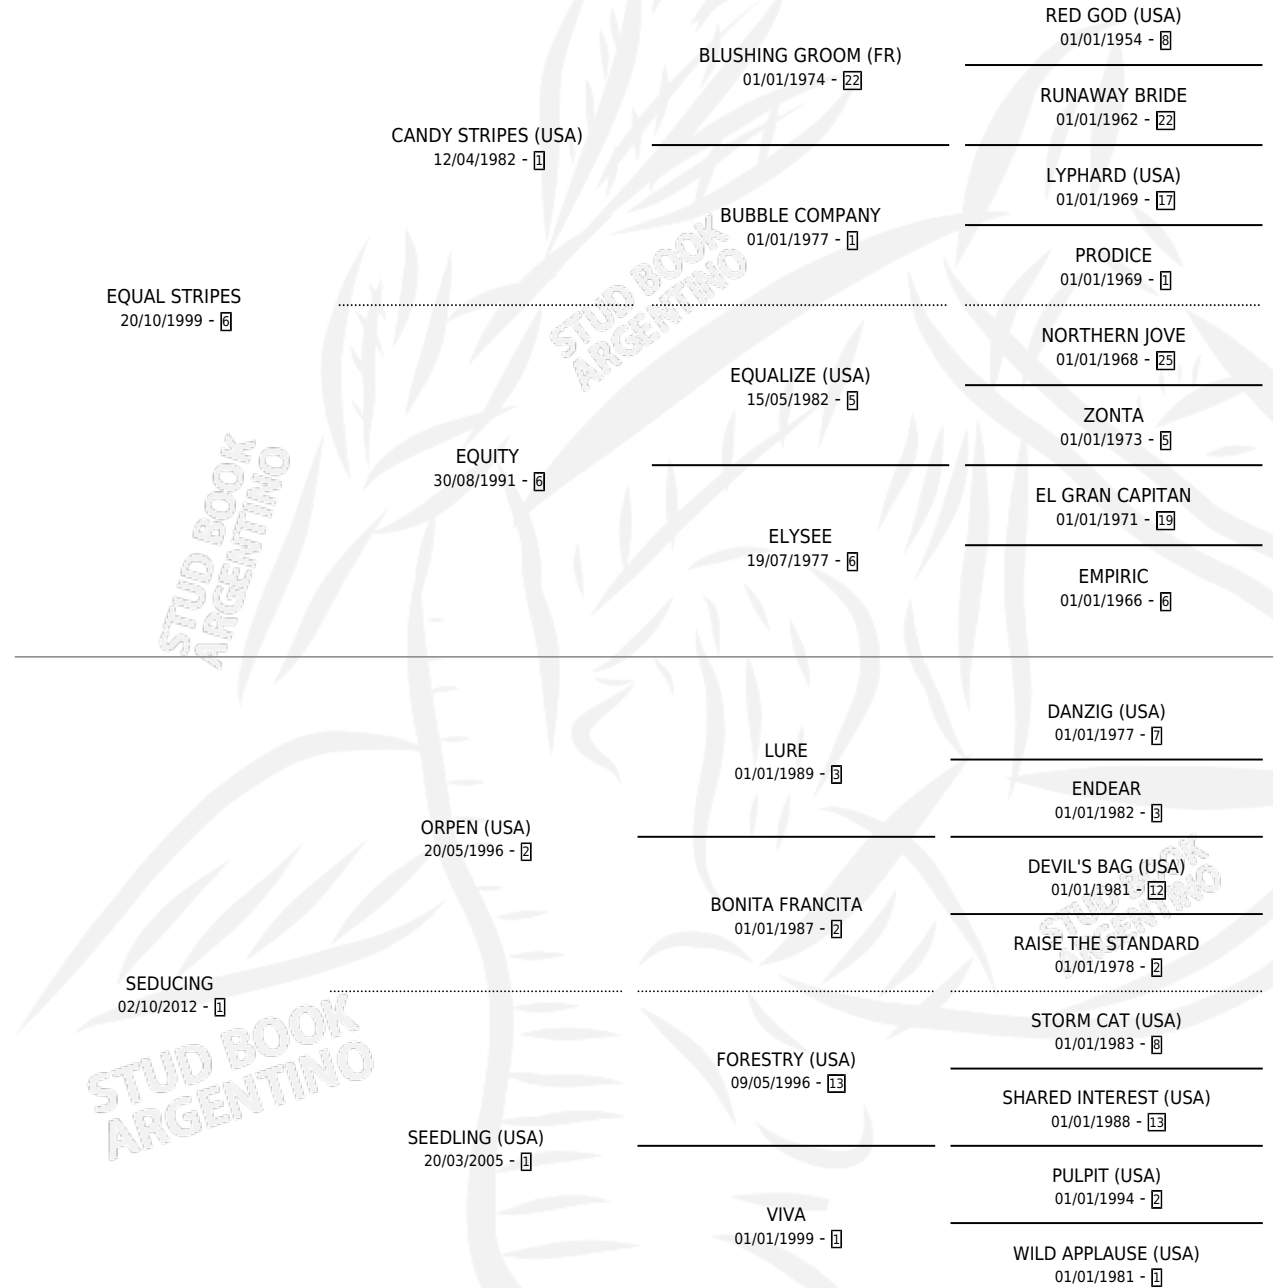

SALLY STRIPES

por EQUAL STRIPES y SEDUCING por ORPEN (USA)

Argentina · Hembra · Alazan · SP · 01/10/2021
Familia 1-x · Volumen 44

ESTADO

TIPIFICACIÓN SANGUÍNEA	X
TIPIFICACIÓN POR ADN	✓
PASAPORTE	✓
IDENTIFICACIÓN POR MICROCHIP	✓
REPRODUCTOR	X

Lugar de nacimiento: Santa Ines

Criador: Santa Ines

PEDIGREE

CAMPAÑA

Solo carreras oficiales de Argentina

POR EDAD

EDAD	CC	1°	2°	3°	4°	5°	NP	CLC	CLG	CLCG1	CLGG1	IMPORTE	GANANCIA / CC
3 AÑOS	3	1	1	0	1	0	0	0	0	0	0	\$6,527,875	\$2,175,958
4 AÑOS	3	3	0	0	0	0	0	0	0	0	0	\$14,210,000	\$4,736,667
TOTALES	6	4	1	0	1	0	0	0	0	0	0	\$20,737,875	\$3,456,313
%		66.7%	16.7%	0.0%	16.7%	0.0%	0.0%	0.0%	0.0%	0.0%	0.0%		

Ganadora de 4 carreras en San Isidro y Palermo - \$20,737,875, a los 3 y 4 años.

POR DISTANCIA

HIPODROMO	CC	1°	2°	3°	4°	5°	NP	CLC	CLG	CLCG1	CLGG1	IMPORTE
SAN ISIDRO	5	3	1	0	1	0	0	0	0	0	0	\$15,137,875
1400 MTS	3	2	1	0	0	0	0	0	0	0	0	\$10,694,250
1200 MTS	1	1	0	0	0	0	0	0	0	0	0	\$3,860,000
1600 MTS	1	0	0	0	1	0	0	0	0	0	0	\$583,625
PALERMO	1	1	0	0	0	0	0	0	0	0	0	\$5,600,000
1400 MTS	1	1	0	0	0	0	0	0	0	0	0	\$5,600,000