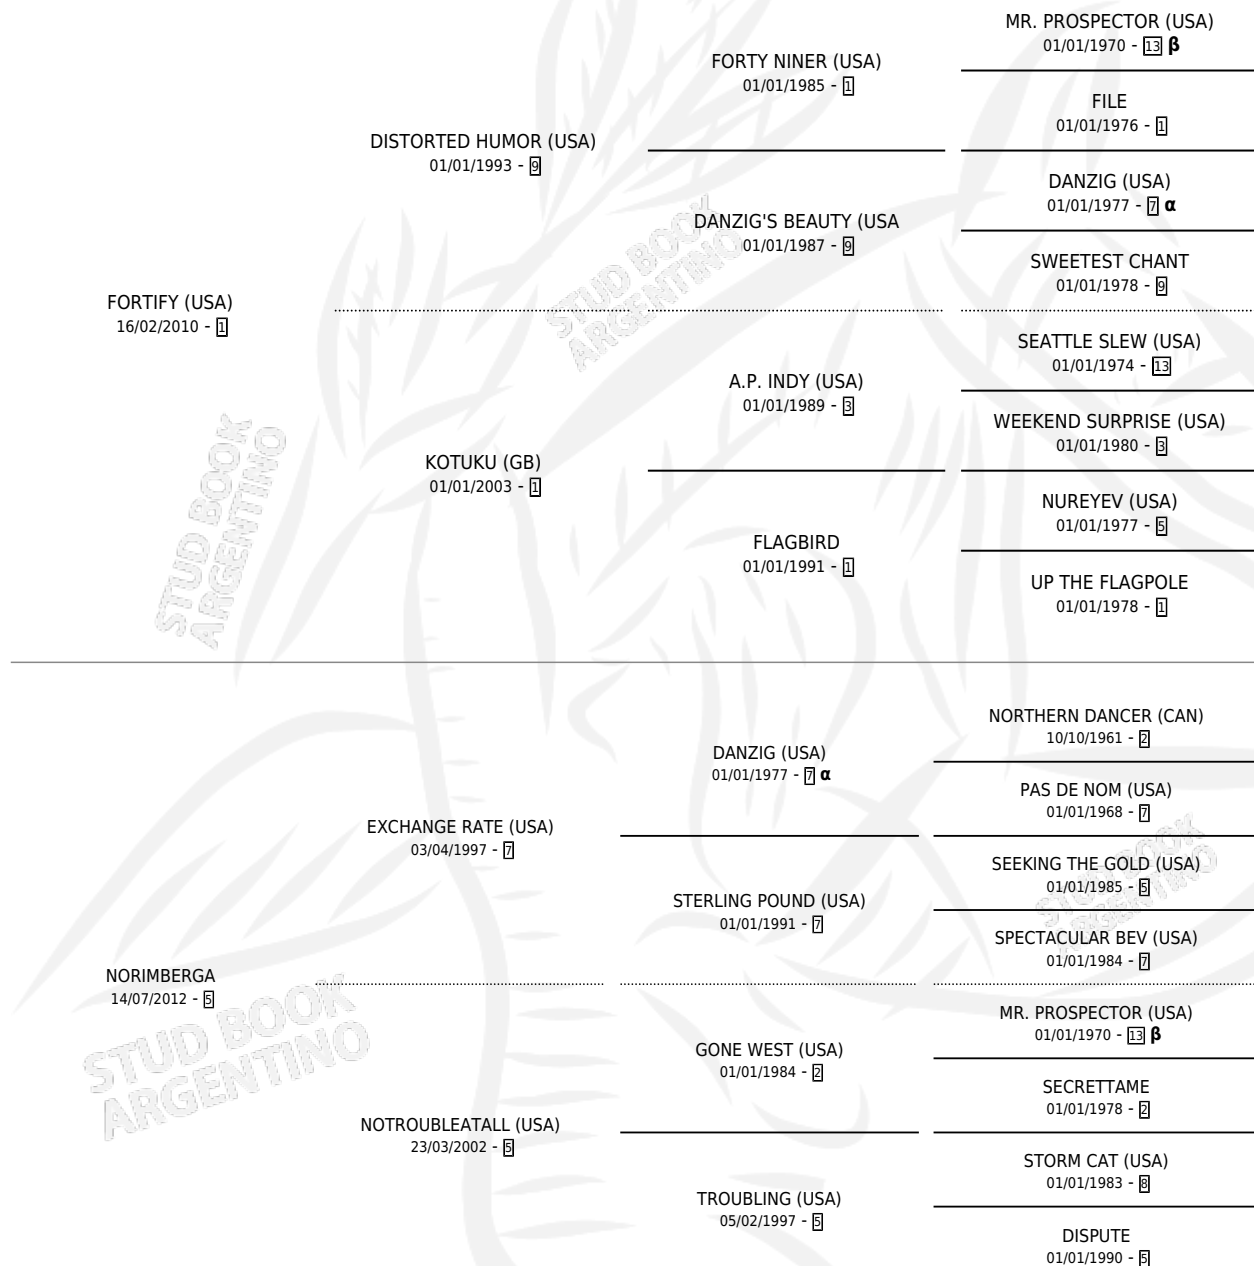

# NANABE CREEK

por FORTIFY (USA) y NORIMBERGA por EXCHANGE RATE (USA)

Argentina · Macho · Tordillo · SP · 10/10/2021  
Familia 5-f · Volumen 44

## ESTADO

TIPIFICACIÓN SANGUÍNEA	X
TIPIFICACIÓN POR ADN	✓
PASAPORTE	✓
IDENTIFICACIÓN POR MICROCHIP	✓
REPRODUCTOR	X

**Lugar de nacimiento:** Santa Ines  
**Criador:** Santa Ines

## PEDIGREE

INBREEDING :  $\alpha, \beta$