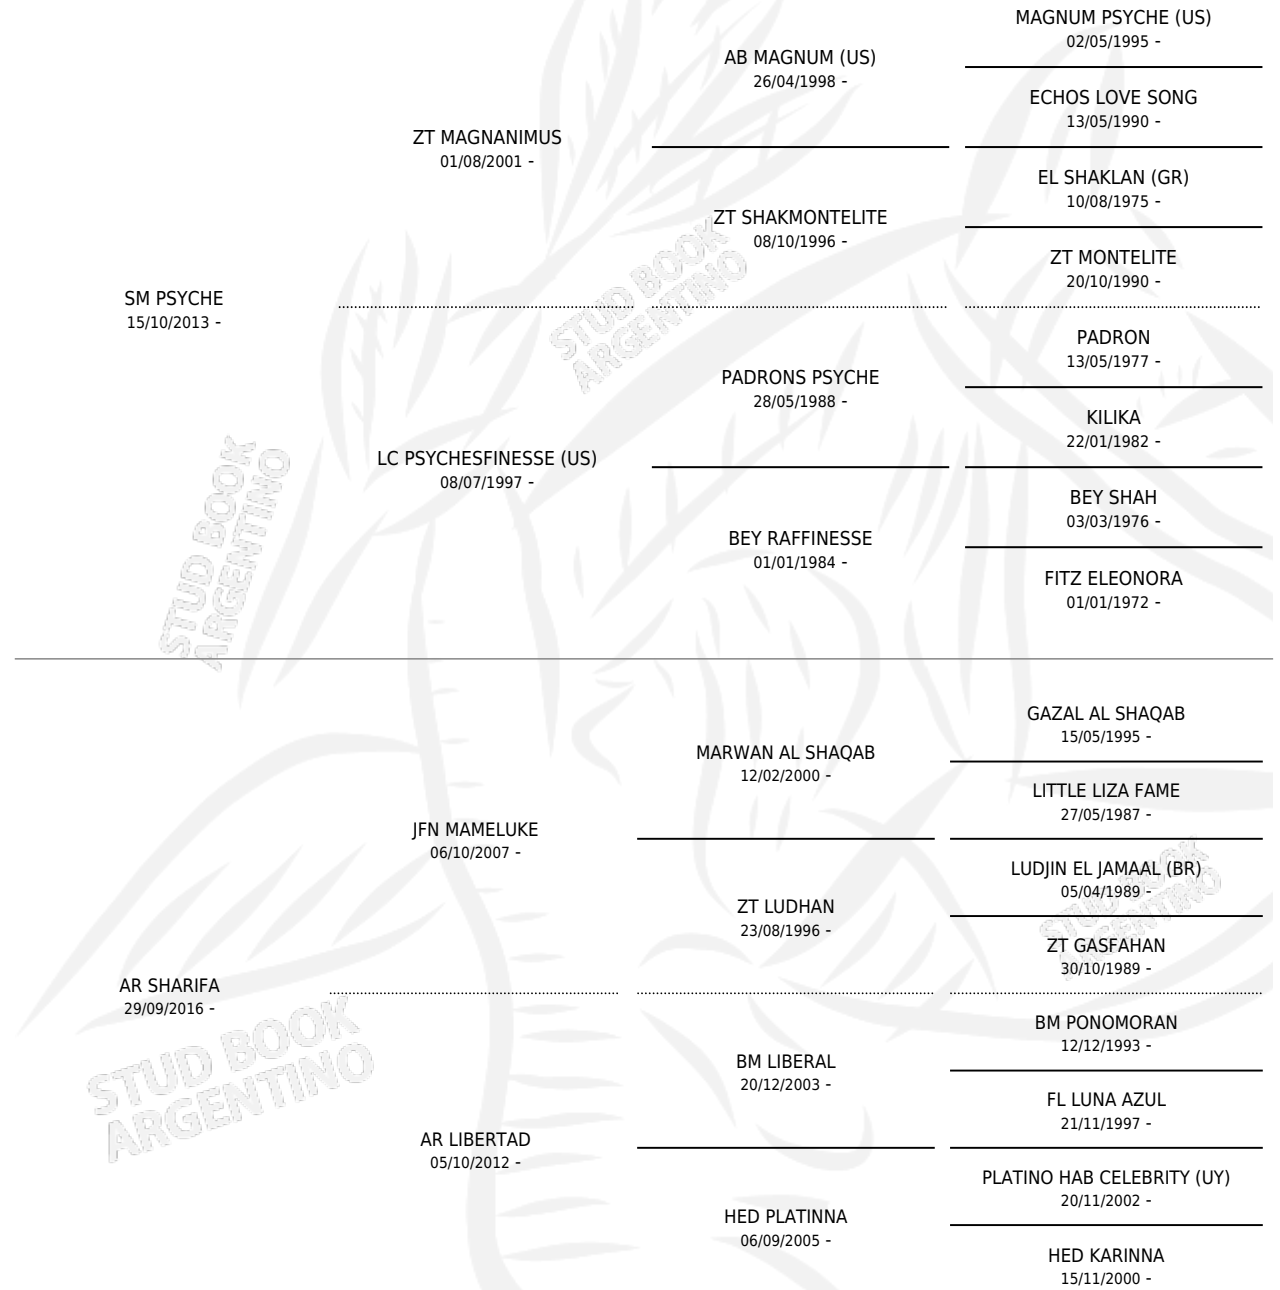

AR ESPARTANO

por SM PSYCHE y AR SHARIFA por JFN MAMELUKE

Argentina · Macho · Tordillo · AP · 01/10/2021
Familia · Volumen 44

ESTADO

TIPIFICACIÓN SANGUÍNEA	X
TIPIFICACIÓN POR ADN	X
PASAPORTE	X
IDENTIFICACIÓN POR MICROCHIP	X
REPRODUCTOR	X

Lugar de nacimiento: Pavon
Criador: Rivero Gonzalez Adan Alberto

PEDIGREE