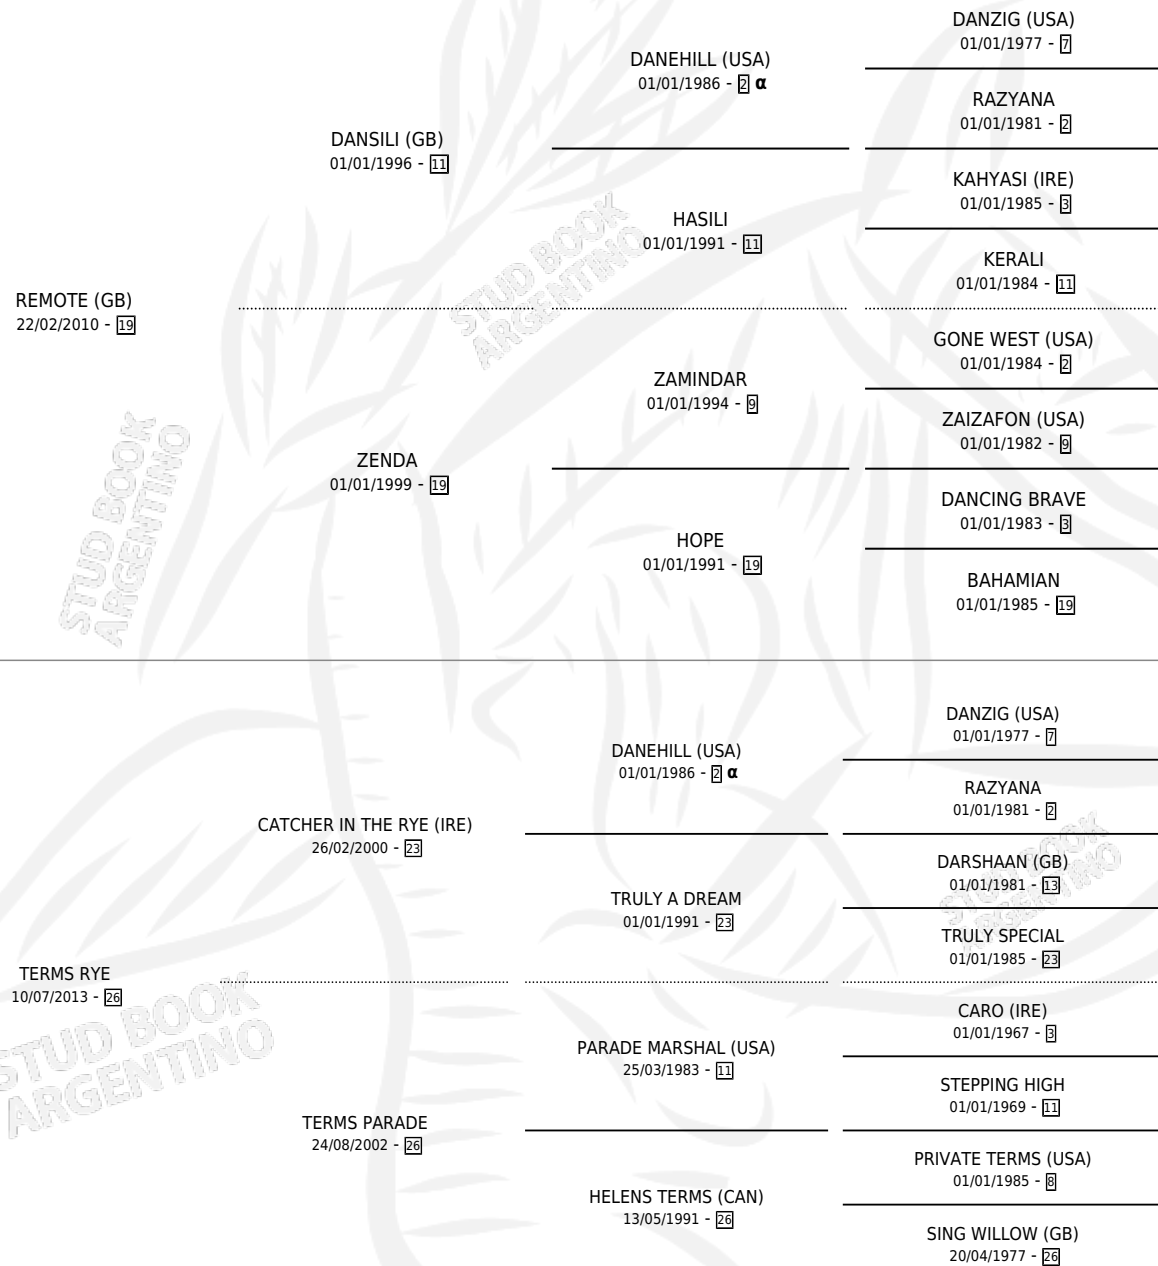

TERMS RYE RIM

por **REMOTE (GB)** y **TERMS RYE** por **CATCHER IN THE RYE (IRE)**

Argentina · Macho · Zaino · SP · 08/10/2021
Familia 26 · Volumen 44

ESTADO

TIPIFICACIÓN SANGUÍNEA	X
TIPIFICACIÓN POR ADN	✓
PASAPORTE	✓
IDENTIFICACIÓN POR MICROCHIP	✓
REPRODUCTOR	X

Lugar de nacimiento: Firmamento
Criador: Firmamento

PEDIGREE

INBREEDING : α

CAMPAÑA

Solo carreras oficiales de Argentina

POR EDAD

EDAD	CC	1°	2°	3°	4°	5°	NP	CLC	CLG	CLCG1	CLGG1	IMPORTE	GANANCIA / CC
2 AÑOS	1	0	0	0	0	0	1	0	0	0	0	\$100,000	\$100,000
3 AÑOS	2	1	0	0	0	0	1	0	0	0	0	\$3,405,000	\$1,702,500
4 AÑOS	4	1	2	0	1	0	0	0	0	0	0	\$7,049,600	\$1,762,400
TOTALES	7	2	2	0	1	0	2	0	0	0	0	\$10,554,600	\$1,507,800
%		28.6%	28.6%	0.0%	14.3%	0.0%	28.6%	0.0%	0.0%	0.0%	0.0%		

Ganador de 2 carreras en La Plata - \$10,554,600, a los 3 y 4 años.

POR DISTANCIA

HIPODROMO	CC	1°	2°	3°	4°	5°	NP	CLC	CLG	CLCG1	CLGG1	IMPORTE
LA PLATA	5	2	2	0	1	0	0	0	0	0	0	\$10,354,600
1200 MTS	3	1	2	0	0	0	0	0	0	0	0	\$6,484,000
1100 MTS	2	1	0	0	1	0	0	0	0	0	0	\$3,870,600
PALERMO	2	0	0	0	0	0	2	0	0	0	0	\$200,000
1400 MTS	1	0	0	0	0	0	1	0	0	0	0	\$100,000
1200 MTS	1	0	0	0	0	0	1	0	0	0	0	\$100,000