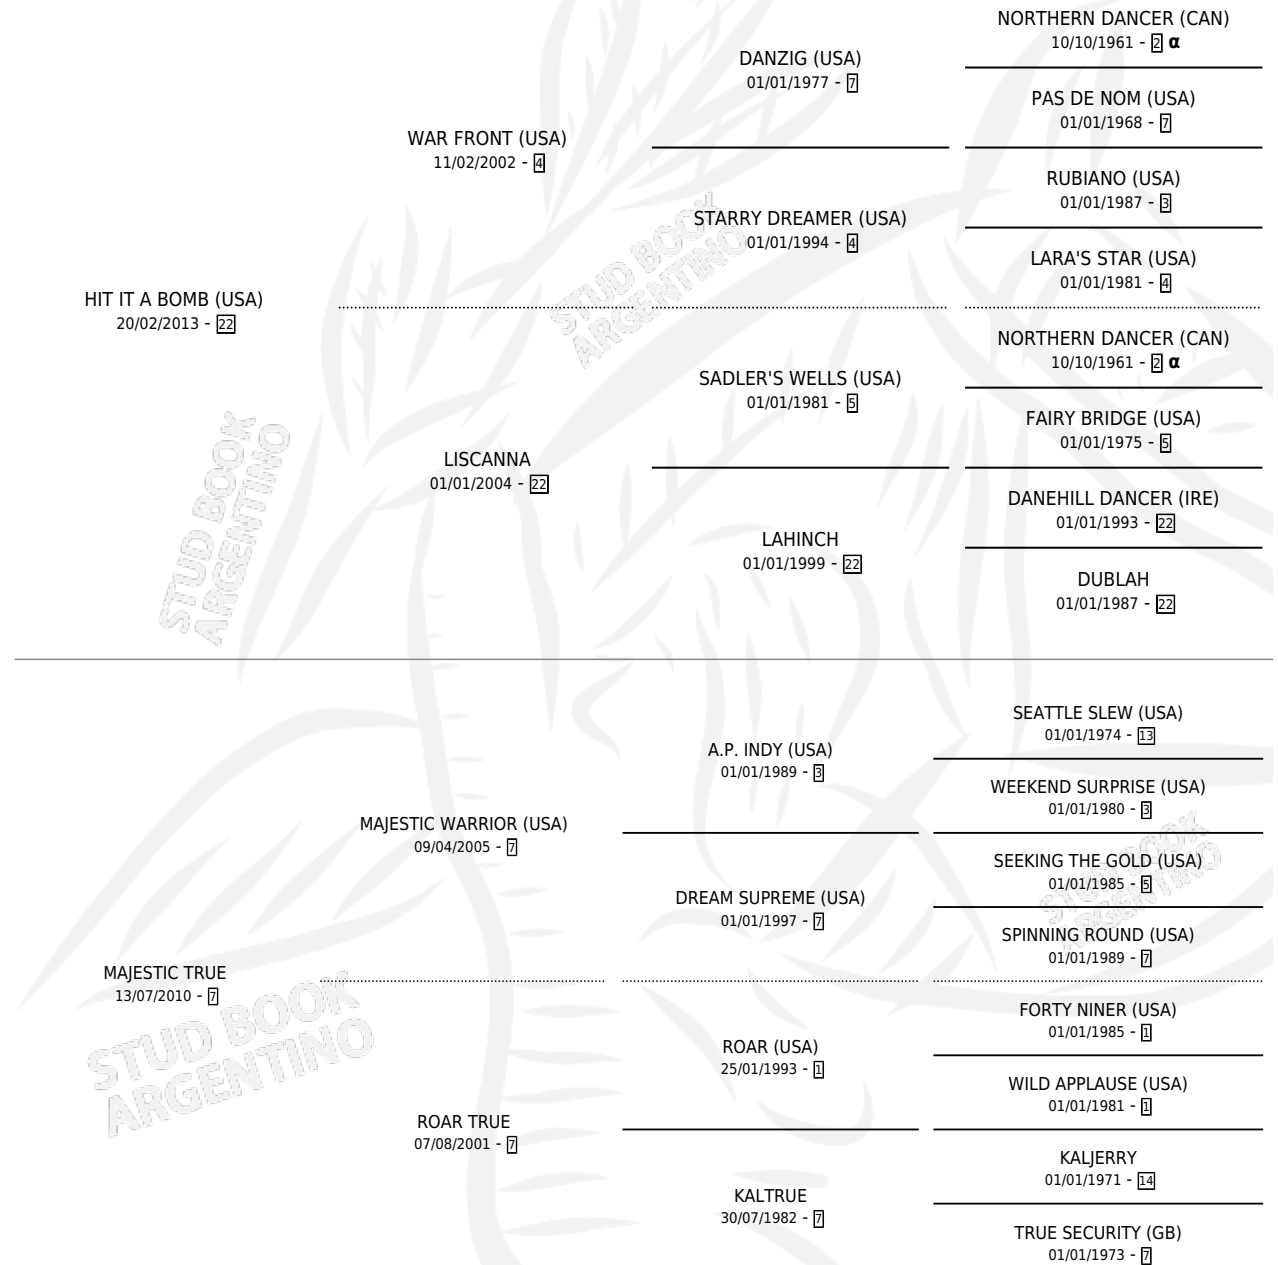

HIT IT A TRUE

por HIT IT A BOMB (USA) y MAJESTIC TRUE por MAJESTIC WARRIOR (USA)

Argentina · Hembra · Zaino · SP · 25/08/2021
Familia 7 · Volumen 44

ESTADO

TIPIFICACIÓN SANGUÍNEA	X
TIPIFICACIÓN POR ADN	✓
PASAPORTE	✓
IDENTIFICACIÓN POR MICROCHIP	✓
REPRODUCTOR	X

Lugar de nacimiento: Firmamento
Criador: Firmamento

PEDIGREE

INBREEDING : α