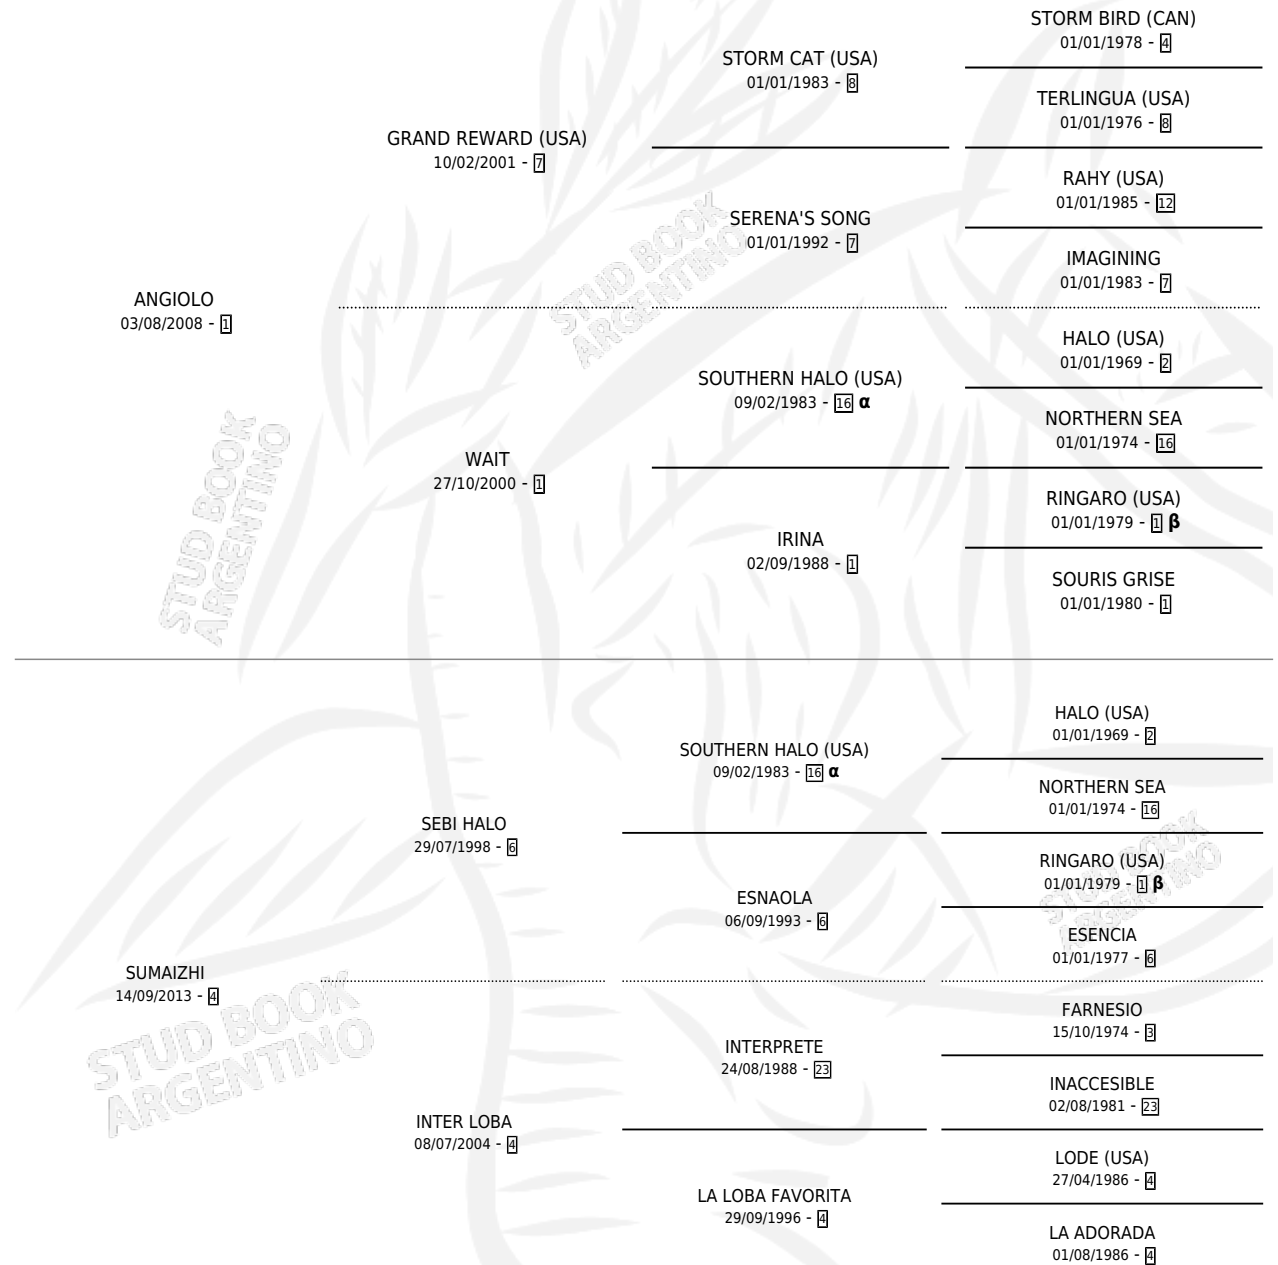

ANGI HALO

por ANGIOLO y SUMAIZHI por SEBI HALO

Argentina · Macho · Alazan · SP · 18/10/2021
Familia 4-b · Volumen 44

ESTADO

TIPIFICACIÓN SANGUÍNEA	X
TIPIFICACIÓN POR ADN	✓
PASAPORTE	✓
IDENTIFICACIÓN POR MICROCHIP	✓
REPRODUCTOR	X

Lugar de nacimiento: Campo particular
Criador: Arnedo Barreiro Juan Manuel

PEDIGREE

INBREEDING : α, β

CAMPAÑA

Solo carreras oficiales de Argentina

POR EDAD

EDAD	CC	1°	2°	3°	4°	5°	NP	CLC	CLG	CLCG1	CLGG1	IMPORTE	GANANCIA / CC
4 AÑOS	2	0	0	0	0	1	1	0	0	0	0	\$500,000	\$250,000
TOTALES	2	0	0	0	0	1	1	0	0	0	0	\$500,000	\$250,000
%		0.0%	0.0%	0.0%	0.0%	50.0%	50.0%	0.0%	0.0%	0.0%	0.0%		