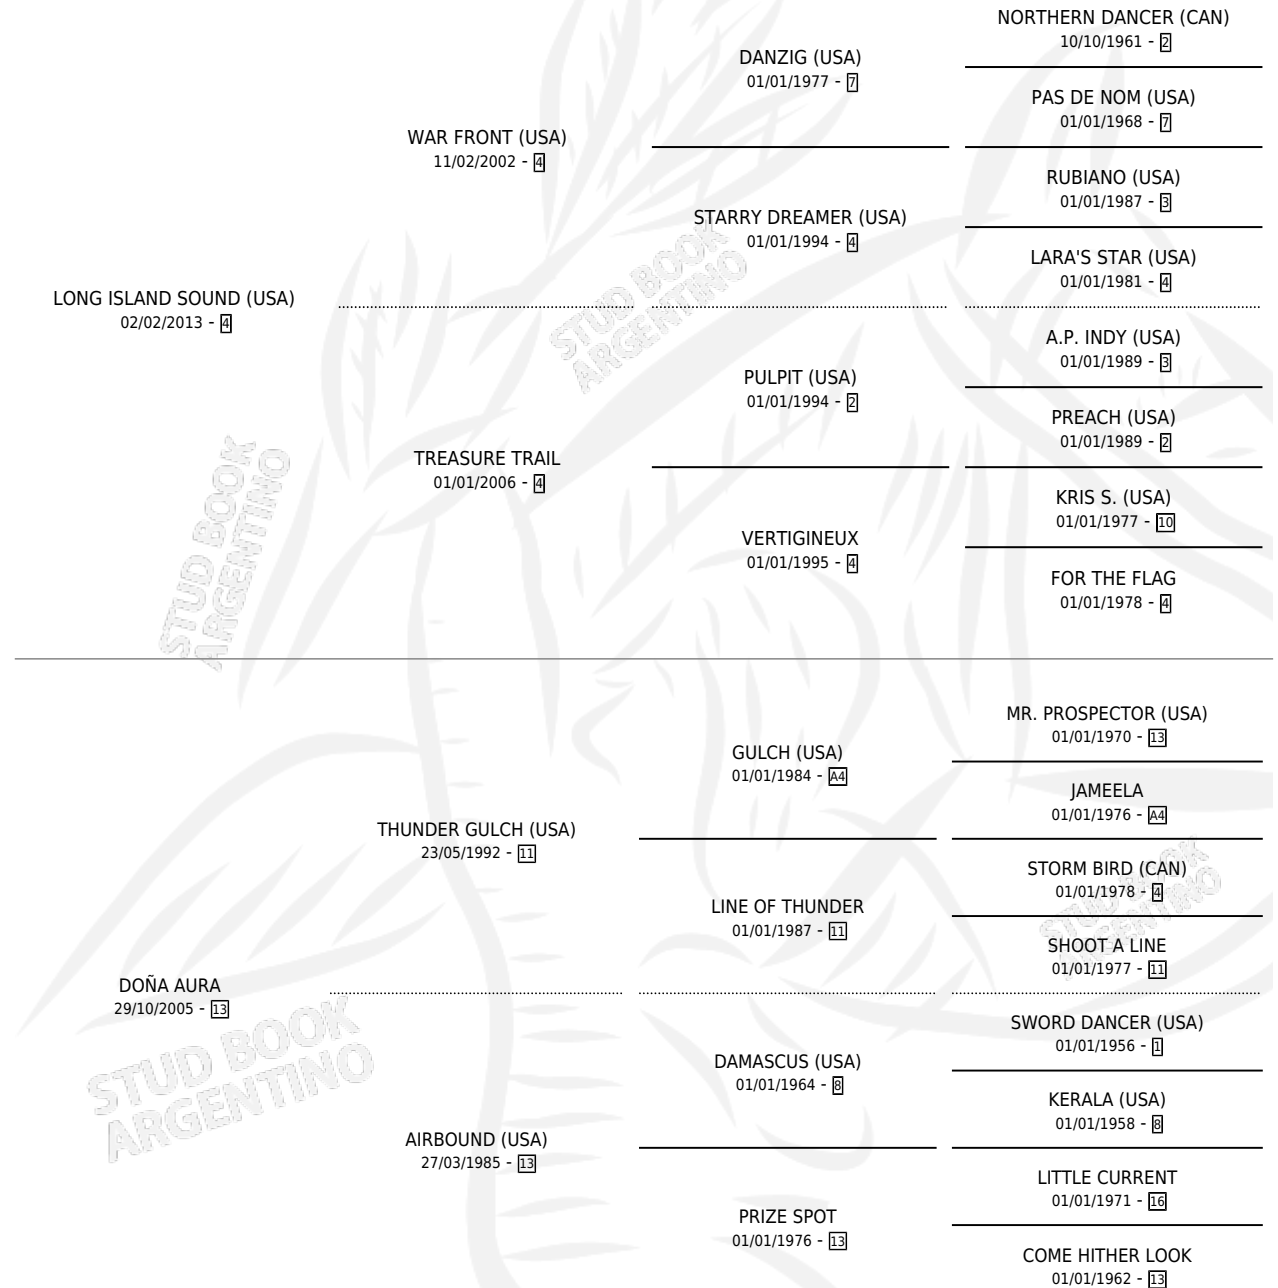

DON RAMO

por **LONG ISLAND SOUND (USA)** y **DOÑA AURA** por **THUNDER GULCH (USA)**

Argentina · Macho · Alazan · SP · 17/10/2021
Familia 13-b · Volumen 44

ESTADO

TIPIFICACIÓN SANGUÍNEA	X
TIPIFICACIÓN POR ADN	✓
PASAPORTE	✓
IDENTIFICACIÓN POR MICROCHIP	✓
REPRODUCTOR	X

Lugar de nacimiento: San Benito

Criador: San Benito

PEDIGREE

CAMPAÑA

Solo carreras oficiales de Argentina

POR EDAD

EDAD	CC	1°	2°	3°	4°	5°	NP	CLC	CLG	CLCG1	CLGG1	IMPORTE	GANANCIA / CC
2 AÑOS	1	0	0	0	0	0	1	0	0	0	0	\$31,500	\$31,500
4 AÑOS	5	0	2	2	0	0	1	0	0	0	0	\$4,697,500	\$939,500
TOTALES	6	0	2	2	0	0	2	0	0	0	0	\$4,729,000	\$788,167
%		0.0%	33.3%	33.3%	0.0%	0.0%	33.3%	0.0%	0.0%	0.0%	0.0%		

Placés en Palermo y San Isidro en 6 carreras disputadas.

POR DISTANCIA

HIPODROMO	CC	1°	2°	3°	4°	5°	NP	CLC	CLG	CLCG1	CLGG1	IMPORTE
PALERMO	4	0	1	2	0	0	1	0	0	0	0	\$3,525,000
1100 MTS	1	0	0	1	0	0	0	0	0	0	0	\$900,000
1000 MTS	3	0	1	1	0	0	1	0	0	0	0	\$2,625,000
SAN ISIDRO	1	0	1	0	0	0	0	0	0	0	0	\$1,172,500
1000 MTS	1	0	1	0	0	0	0	0	0	0	0	\$1,172,500
LA PLATA	1	0	0	0	0	0	1	0	0	0	0	\$31,500
1100 MTS	1	0	0	0	0	0	1	0	0	0	0	\$31,500